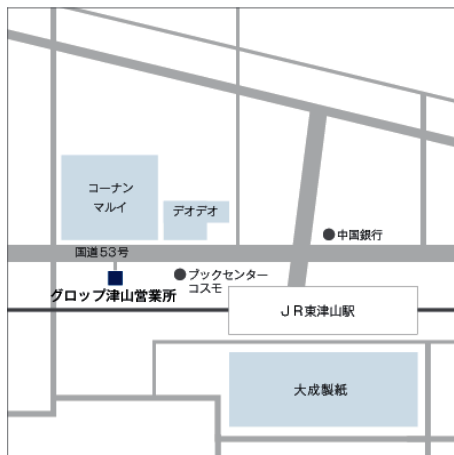

担当部署・担当者名

津山オフィス
林

JR「東津山駅」より徒歩3分
駐車場あり

ご自宅から近い事業所へ、事前
予約のうえ、登録にお越し下さい。

その他の事業所所在地

銀座・新宿・船橋・横浜・柏・
名古屋・仙台・梅田・難波・
京都・神戸・姫路・福山・広島・
松江・高松・丸亀・徳島・松山・
熊本