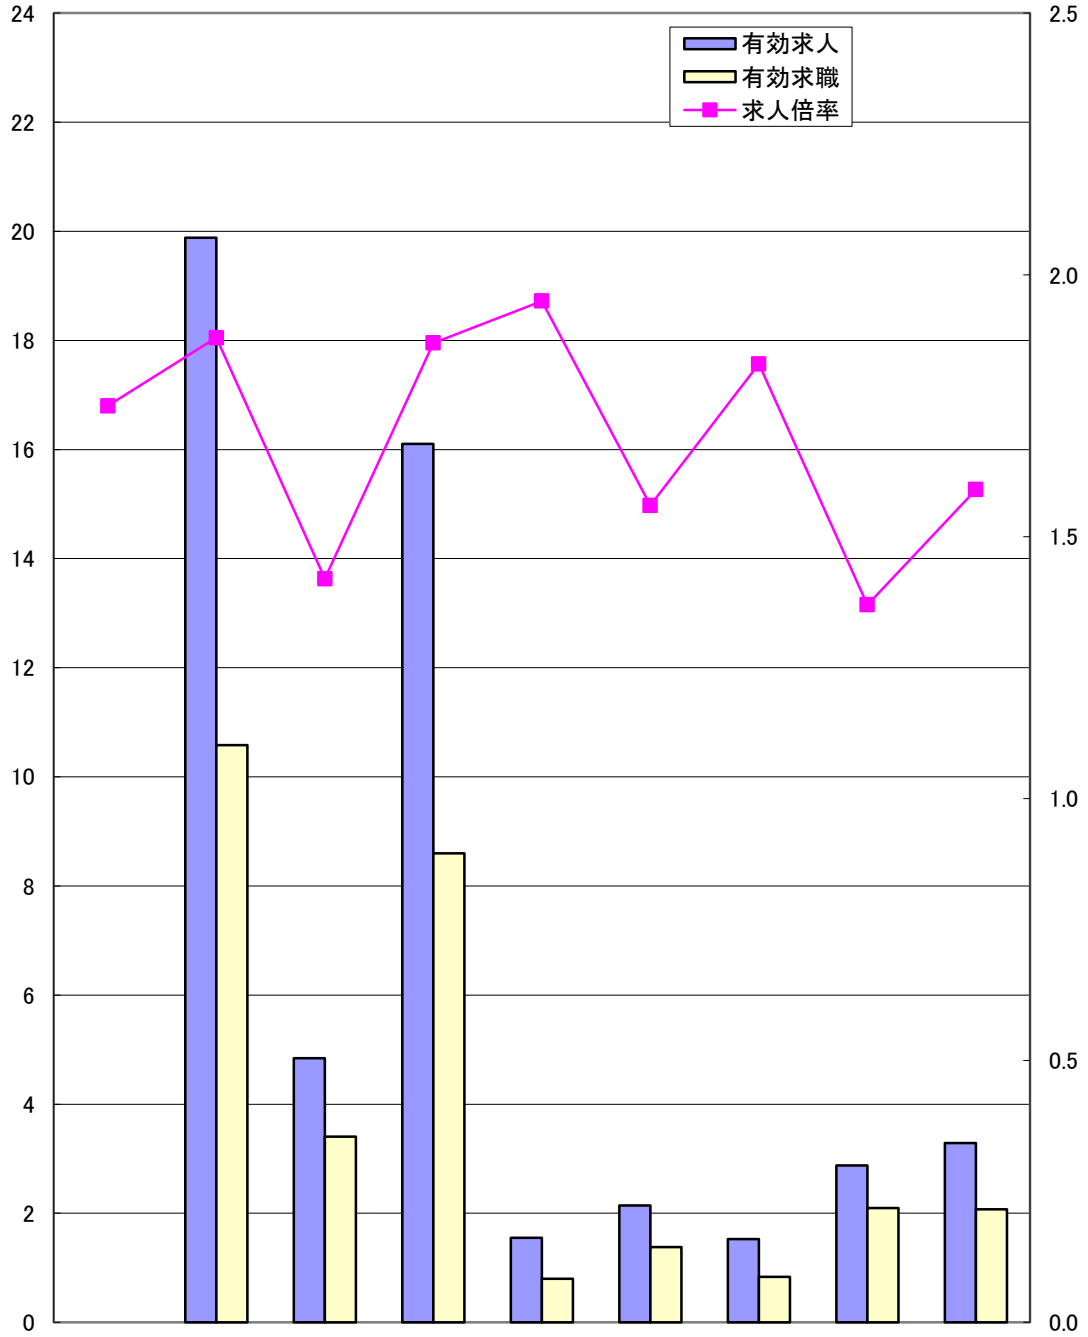

# ハローワーク別有効求人倍率 29.9月

県計の求人倍率は季節調整値

(千人)

(倍)

	岡山県	岡山	津山	倉敷中央	玉野	和気	高梁	笠岡	西大寺
求人倍率	1.75	1.88	1.42	1.87	1.95	1.56	1.83	1.37	1.59
有効求人	52,218	19,882	4,845	16,105	1,552	2,144	1,528	2,875	3,287
有効求職	29,764	10,579	3,404	8,598	797	1,378	837	2,098	2,073