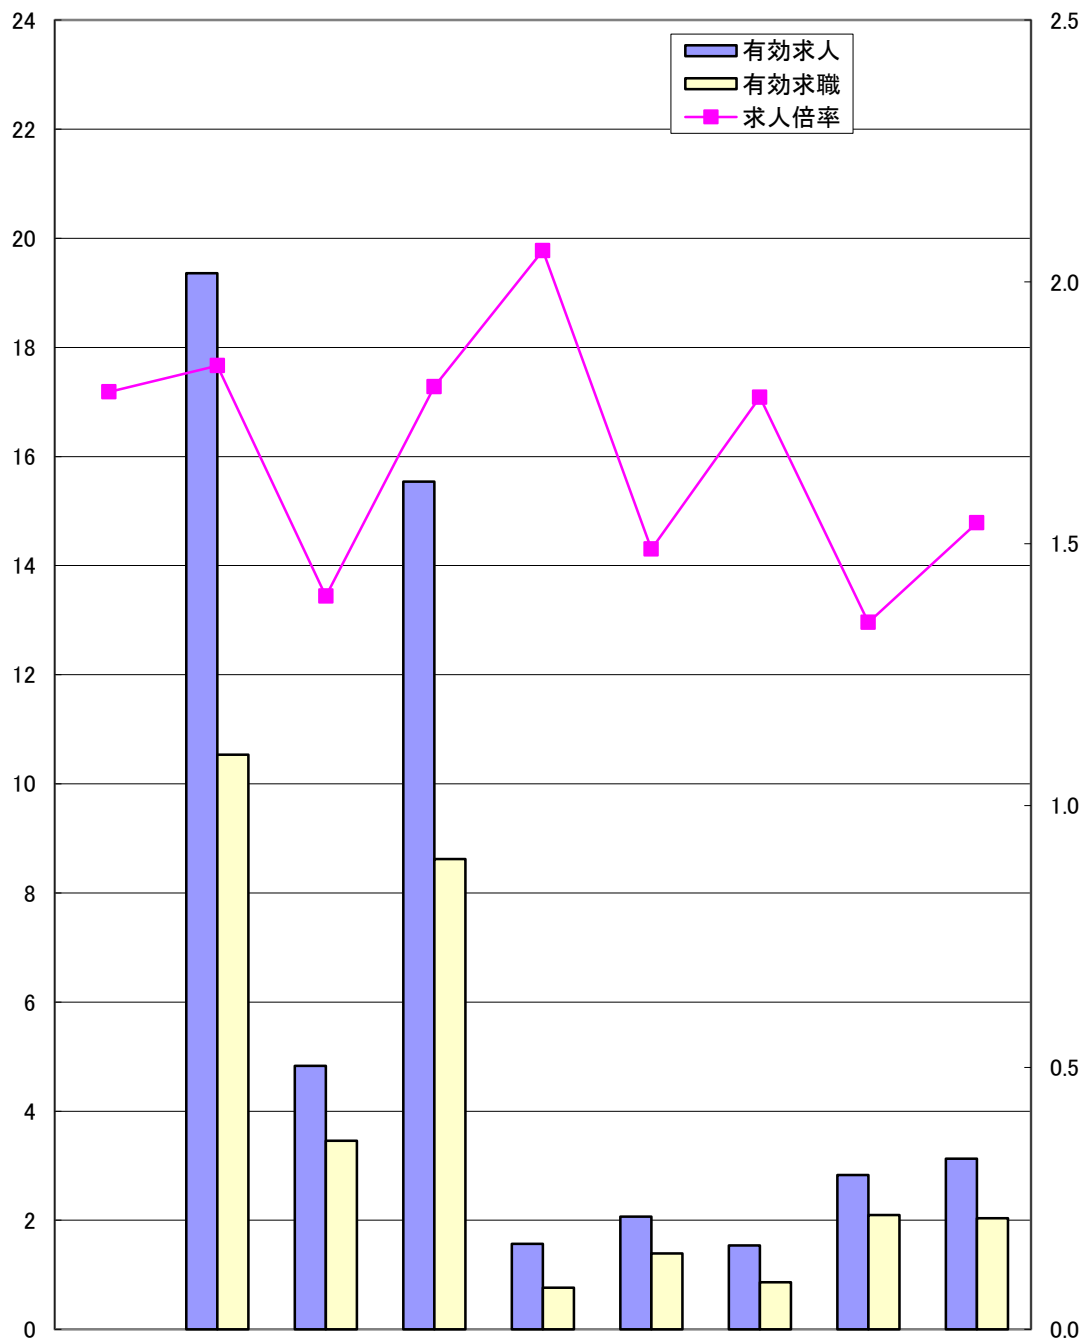

ハローワーク別有効求人倍率 29.8月

県計の求人倍率は季節調整値

(千人)

(倍)

	岡山県	岡山	津山	倉敷中央	玉野	和気	高梁	笠岡	西大寺
求人倍率	1.79	1.84	1.40	1.80	2.06	1.49	1.78	1.35	1.54
有効求人	50,868	19,358	4,833	15,541	1,571	2,069	1,537	2,829	3,130
有効求職	29,758	10,533	3,456	8,622	764	1,391	862	2,094	2,036