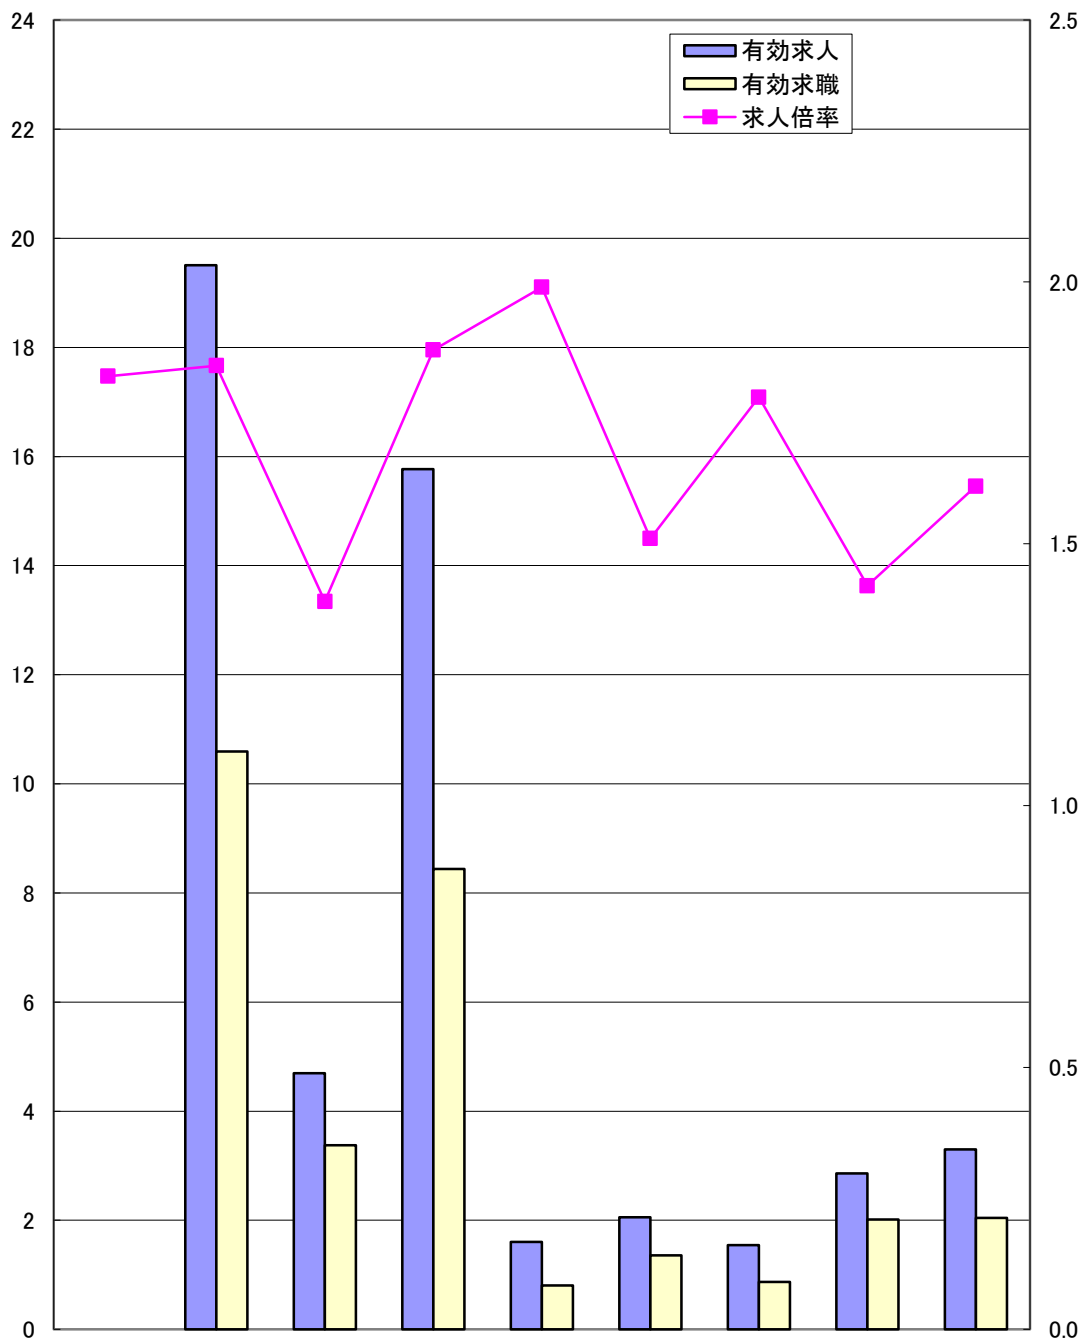

ハローワーク別有効求人倍率 29.7月

県計の求人倍率は季節調整値

(千人)

(倍)

	岡山県	岡山	津山	倉敷中央	玉野	和気	高梁	笠岡	西大寺
求人倍率	1.82	1.84	1.39	1.87	1.99	1.51	1.78	1.42	1.61
有効求人	51,340	19,508	4,698	15,769	1,606	2,056	1,546	2,858	3,299
有効求職	29,502	10,591	3,376	8,441	807	1,359	868	2,016	2,044