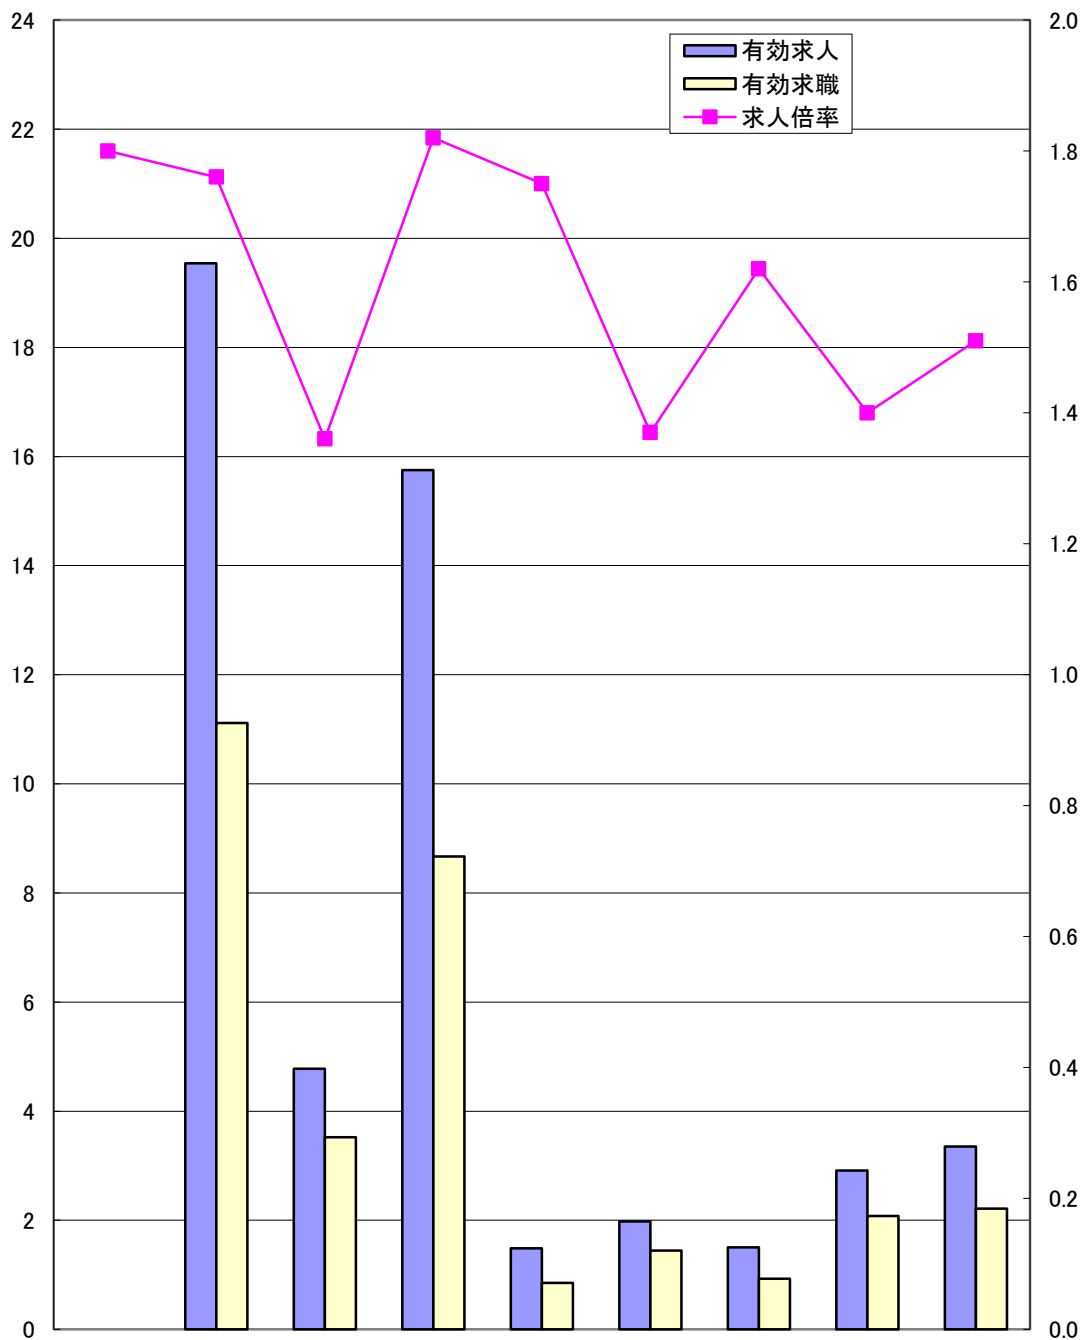

# ハローワーク別有効求人倍率 29.6月

県計の求人倍率は季節調整値

(千人)

(倍)

	岡山県	岡山	津山	倉敷中央	玉野	和気	高梁	笠岡	西大寺
求人倍率	1.80	1.76	1.36	1.82	1.75	1.37	1.62	1.40	1.51
有効求人	51,299	19,540	4,778	15,753	1,486	1,979	1,501	2,911	3,351
有効求職	30,825	11,116	3,520	8,668	851	1,446	928	2,081	2,215