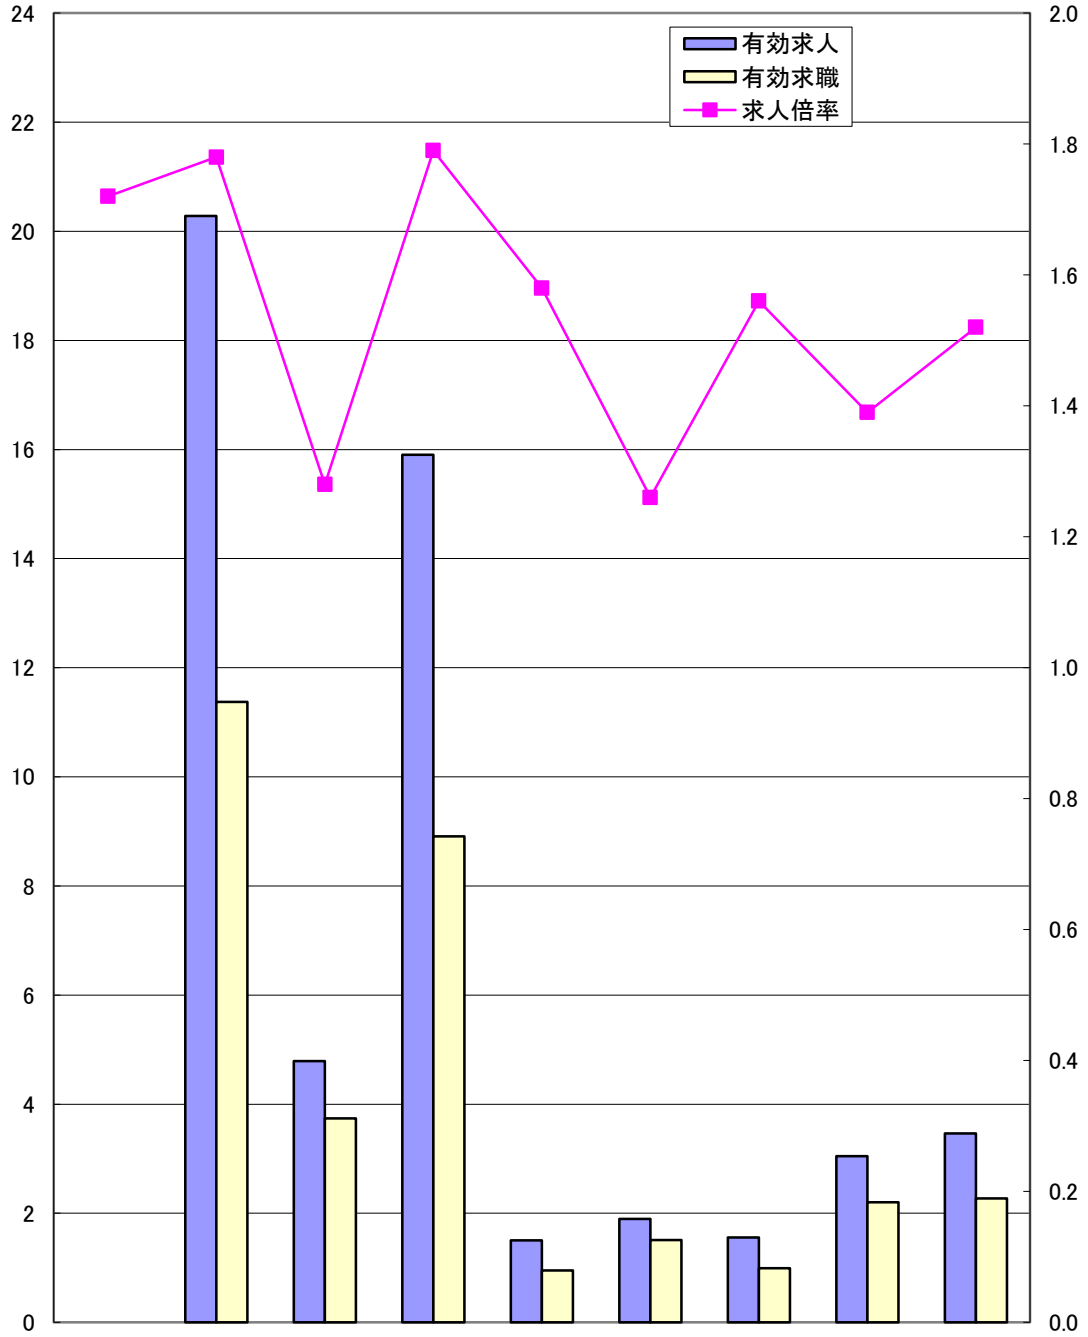

ハローワーク別有効求人倍率 29.4月

県計の求人倍率は季節調整値

(千人)

(倍)

	岡山県	岡山	津山	倉敷中央	玉野	和気	高梁	笠岡	西大寺
求人倍率	1.72	1.78	1.28	1.79	1.58	1.26	1.56	1.39	1.52
有効求人	52,439	20,278	4,792	15,904	1,502	1,895	1,557	3,049	3,462
有効求職	31,953	11,375	3,740	8,908	951	1,509	996	2,200	2,274