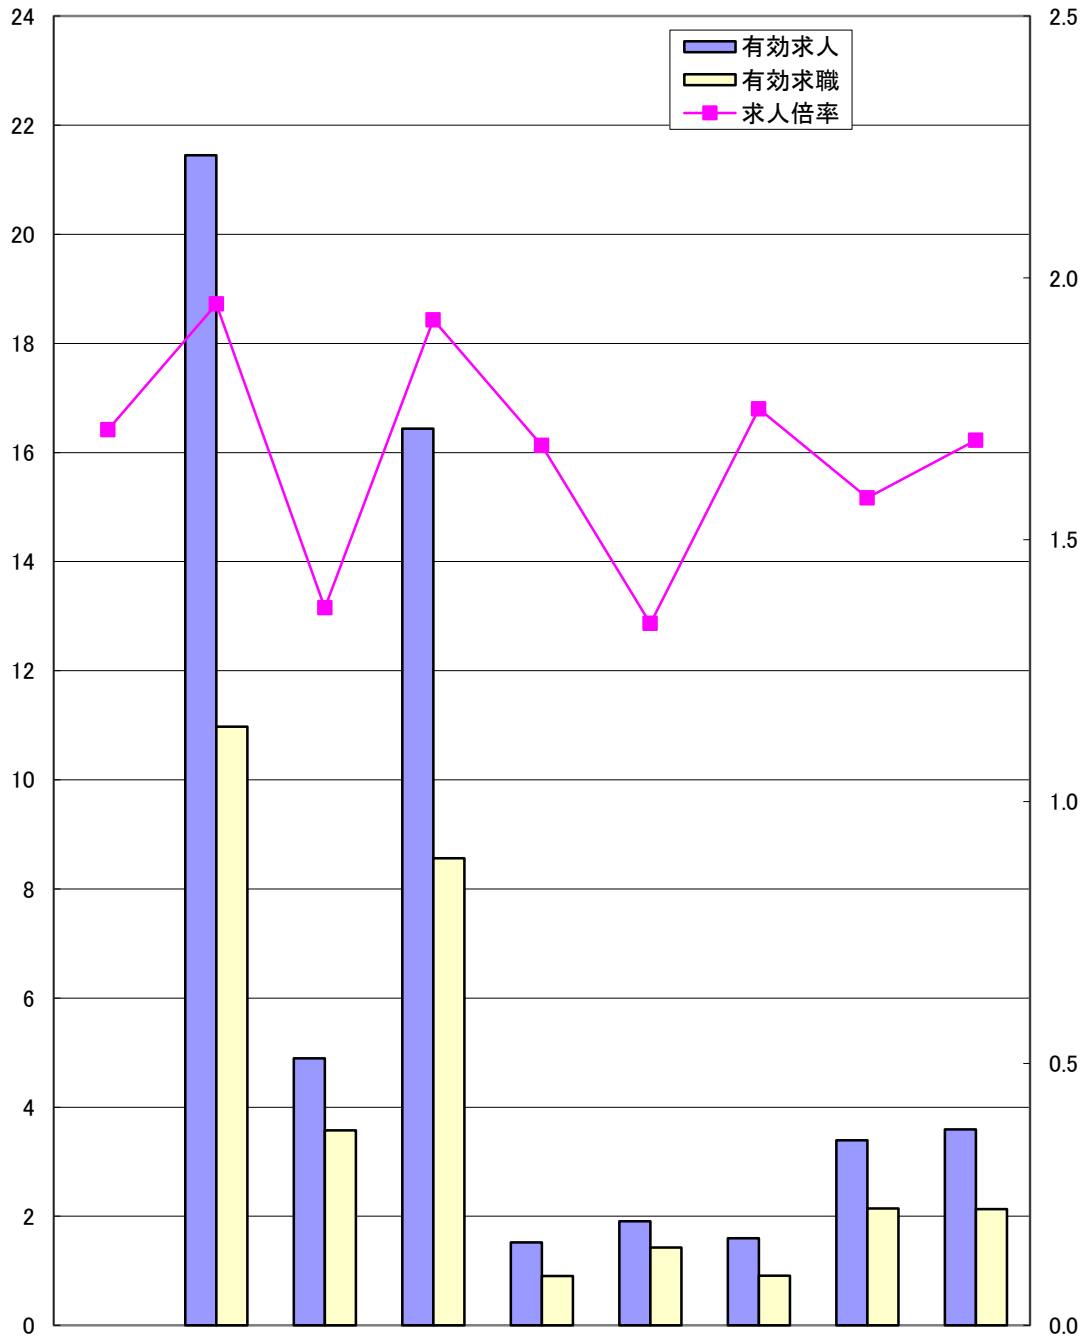

ハローワーク別有効求人倍率 29.3月

県計の求人倍率は季節調整値

(千人)

(倍)

	岡山県	岡山	津山	倉敷中央	玉野	和気	高梁	笠岡	西大寺
求人倍率	1.71	1.95	1.37	1.92	1.68	1.34	1.75	1.58	1.69
有効求人	54,790	21,450	4,893	16,436	1,521	1,906	1,597	3,394	3,593
有効求職	30,630	10,975	3,578	8,563	904	1,425	913	2,143	2,129