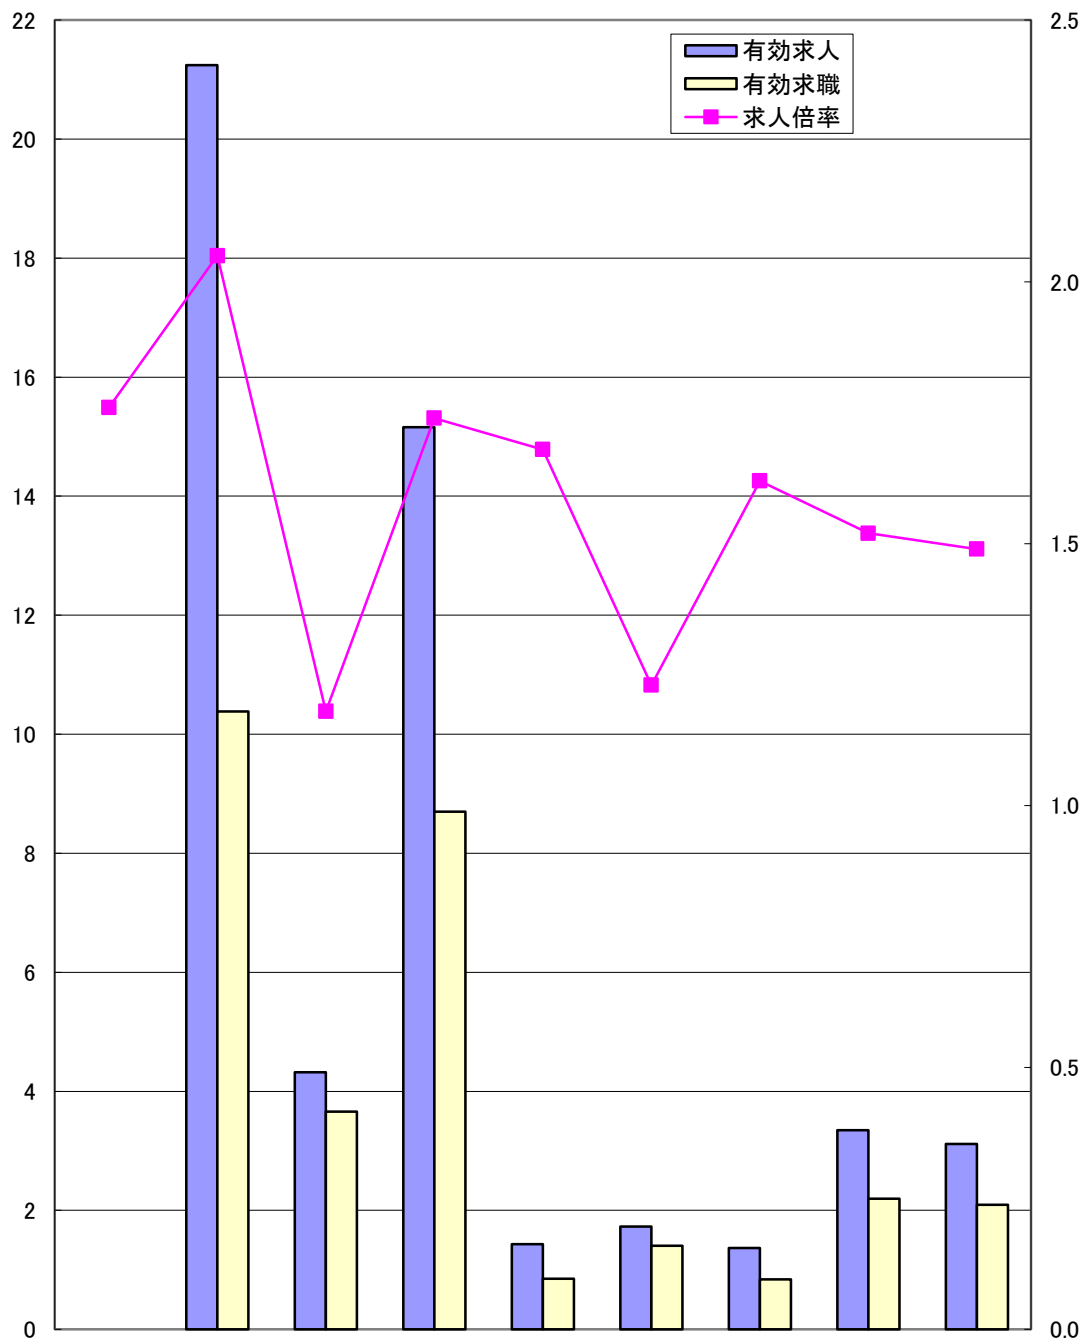

# ハローワーク別有効求人倍率 28.9月

県計の求人倍率は季節調整値

(千人)

(倍)

	岡山県	岡山	津山	倉敷中央	玉野	和気	高梁	笠岡	西大寺
求人倍率	1.76	2.05	1.18	1.74	1.68	1.23	1.62	1.52	1.49
有効求人	51,709	21,241	4,323	15,157	1,432	1,726	1,367	3,348	3,115
有効求職	30,132	10,383	3,657	8,699	850	1,408	842	2,197	2,096