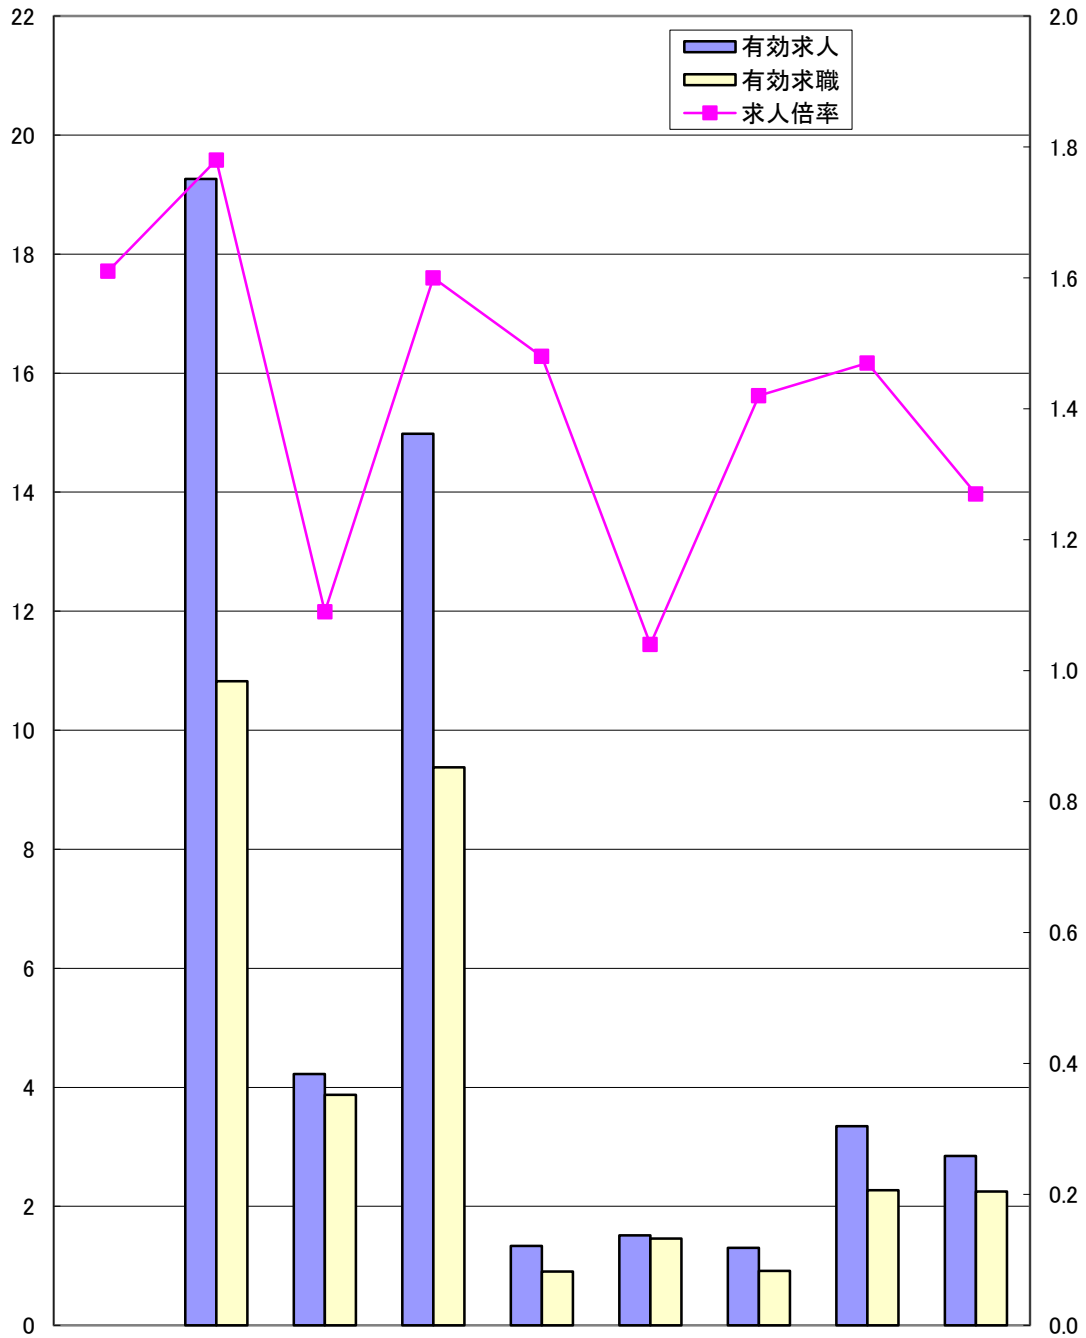

ハローワーク別有効求人倍率28. 6月

県計の求人倍率は季節調整値

(千人)

(倍)

	岡山県	岡山	津山	倉敷中央	玉野	和気	高梁	笠岡	西大寺
求人倍率	1.61	1.78	1.09	1.60	1.48	1.04	1.42	1.47	1.27
有効求人	48,819	19,264	4,225	14,984	1,337	1,515	1,304	3,345	2,845
有効求職	31,867	10,822	3,873	9,375	905	1,457	917	2,270	2,248