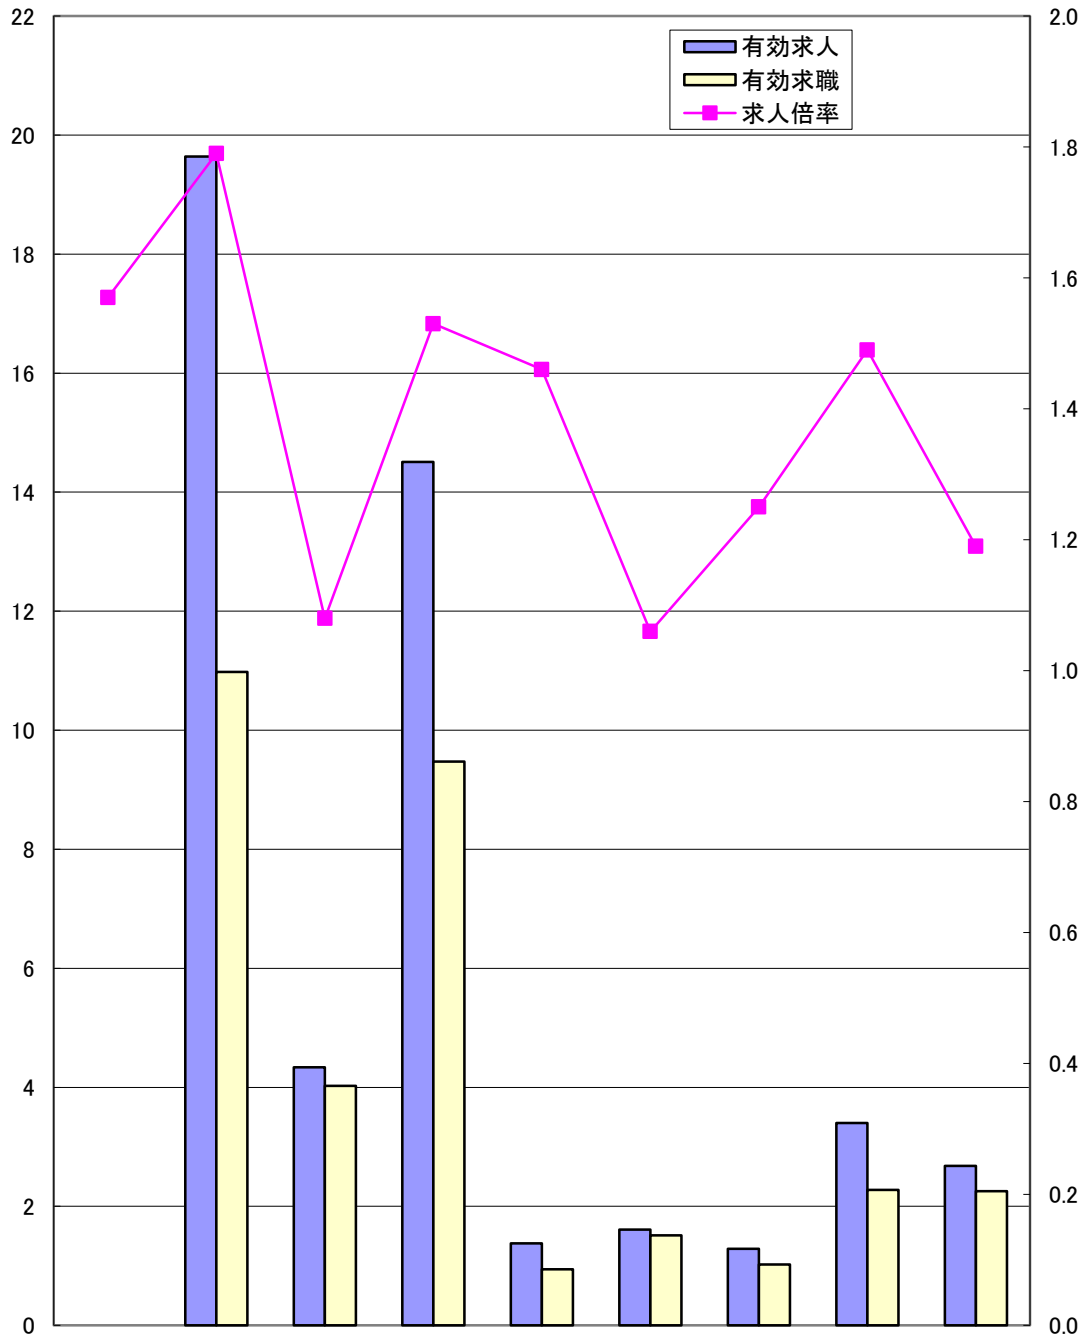

ハローワーク別有効求人倍率28. 4月

県計の求人倍率は季節調整値

(千人)

(倍)

	岡山県	岡山	津山	倉敷中央	玉野	和気	高梁	笠岡	西大寺
求人倍率	1.57	1.79	1.08	1.53	1.46	1.06	1.25	1.49	1.19
有効求人	48,835	19,637	4,335	14,507	1,377	1,612	1,286	3,401	2,680
有効求職	32,491	10,981	4,025	9,475	941	1,514	1,026	2,275	2,254