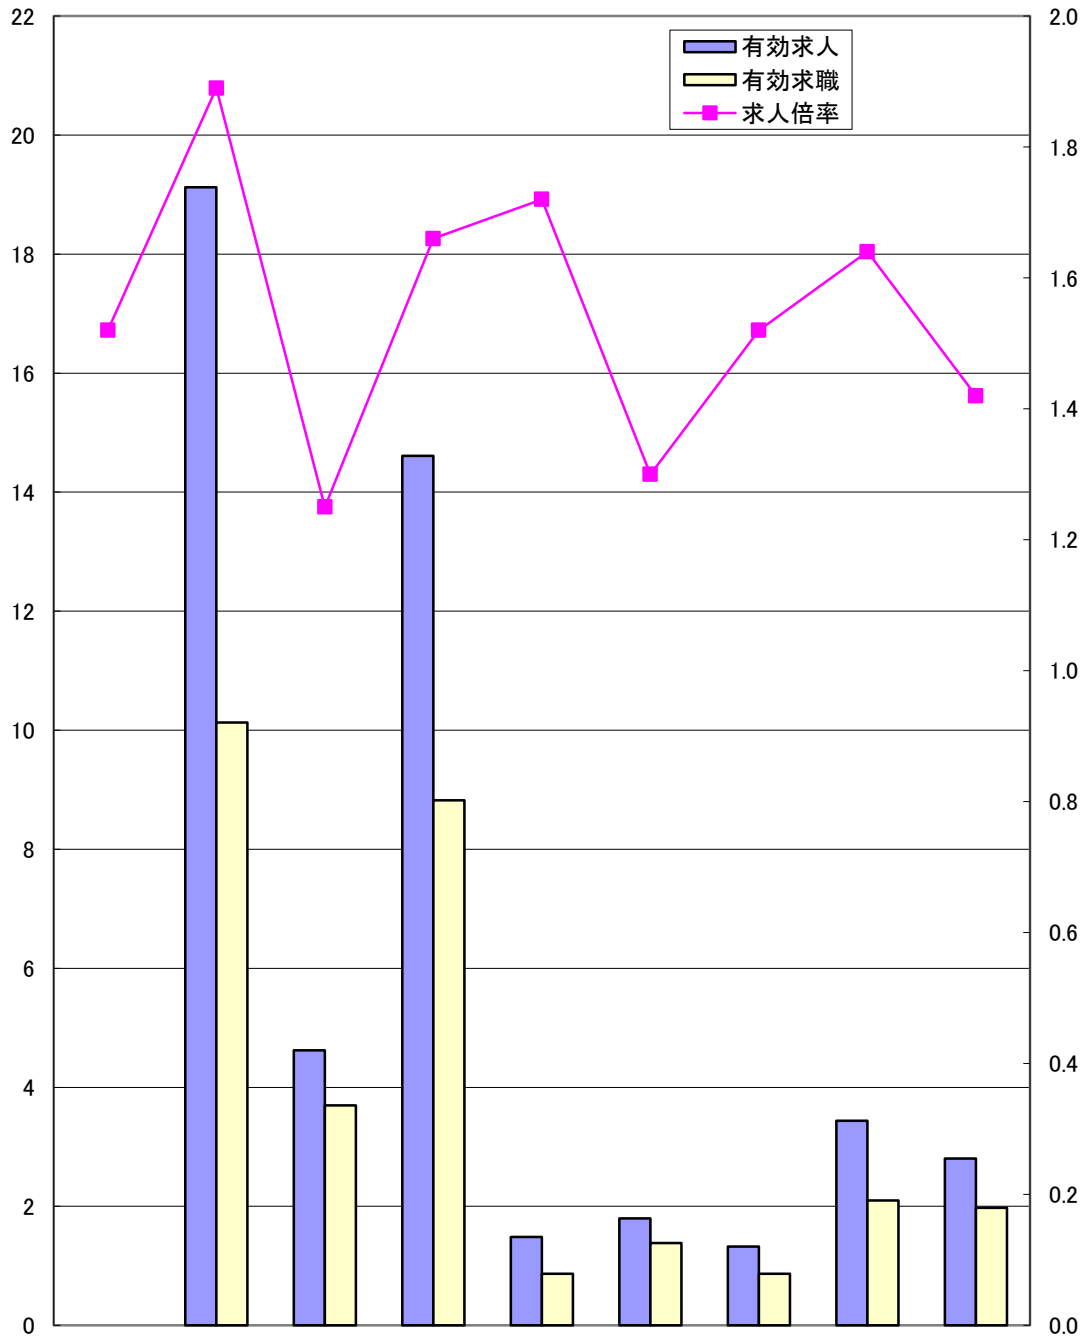

ハローワーク別有効求人倍率28. 2月

県計の求人倍率は季節調整値

(千人)

(倍)

	岡山県	岡山	津山	倉敷中央	玉野	和気	高梁	笠岡	西大寺
求人倍率	1.52	1.89	1.25	1.66	1.72	1.30	1.52	1.64	1.42
有効求人	49,201	19,124	4,620	14,609	1,487	1,796	1,323	3,439	2,803
有効求職	29,845	10,131	3,699	8,824	865	1,382	868	2,098	1,978