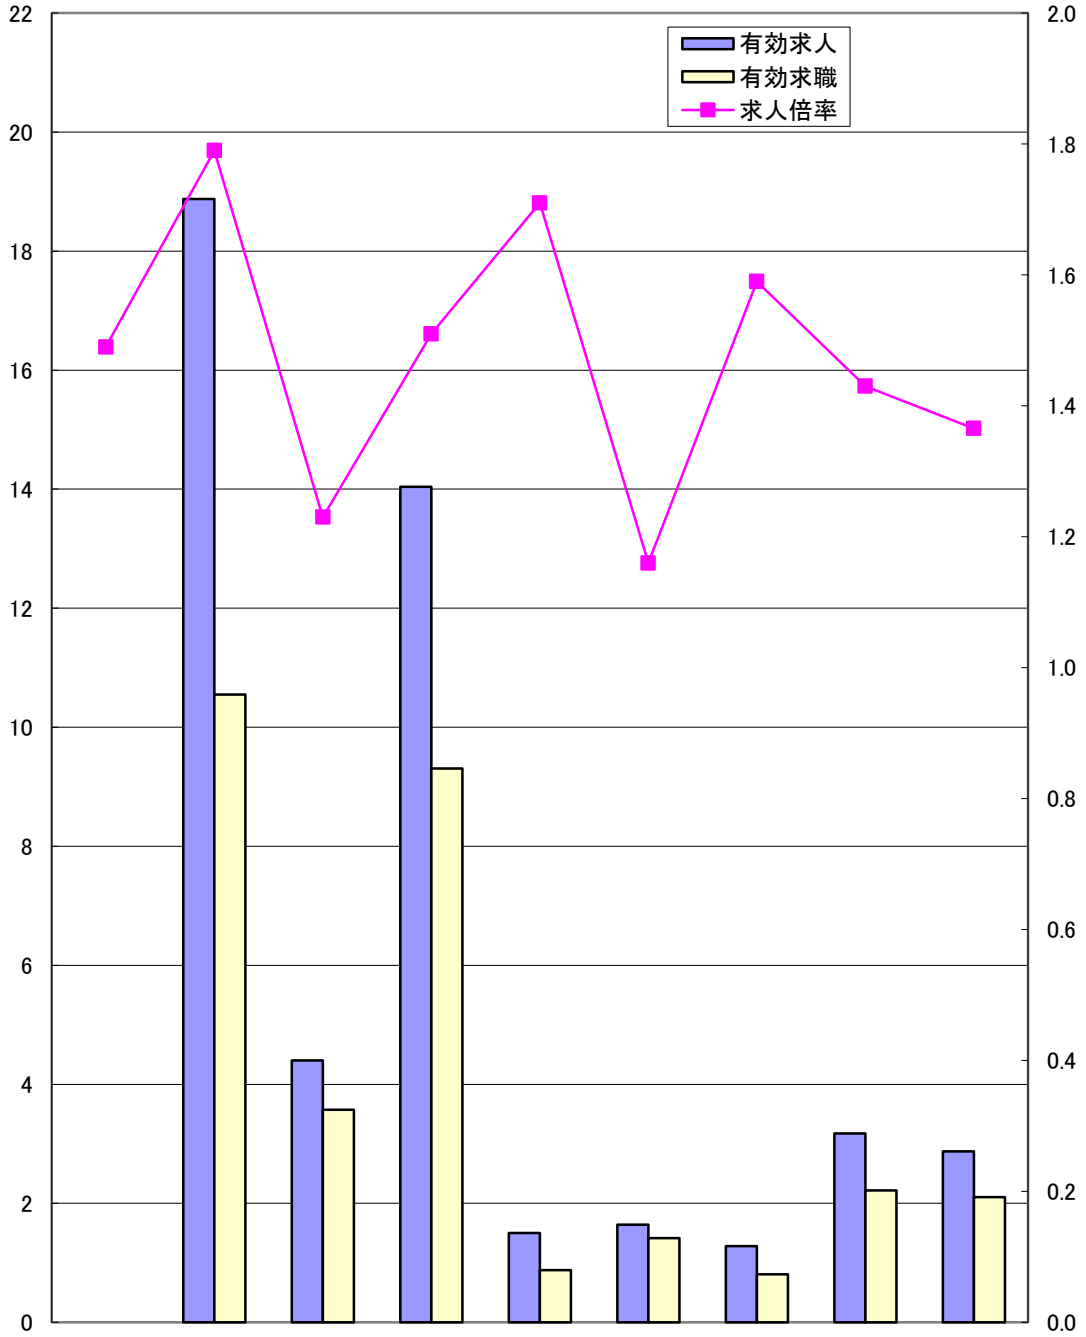

# ハローワーク別有効求人倍率27. 11月

県計の求人倍率は季節調整値

(千人)

(倍)

	岡山県	岡山	津山	倉敷中央	玉野	和気	高梁	笠岡	西大寺
求人倍率	1.49	1.79	1.23	1.51	1.71	1.16	1.59	1.43	1.37
有効求人	47,794	18,875	4,404	14,041	1,504	1,643	1,281	3,173	2,873
有効求職	30,852	10,547	3,573	9,306	880	1,416	807	2,219	2,104