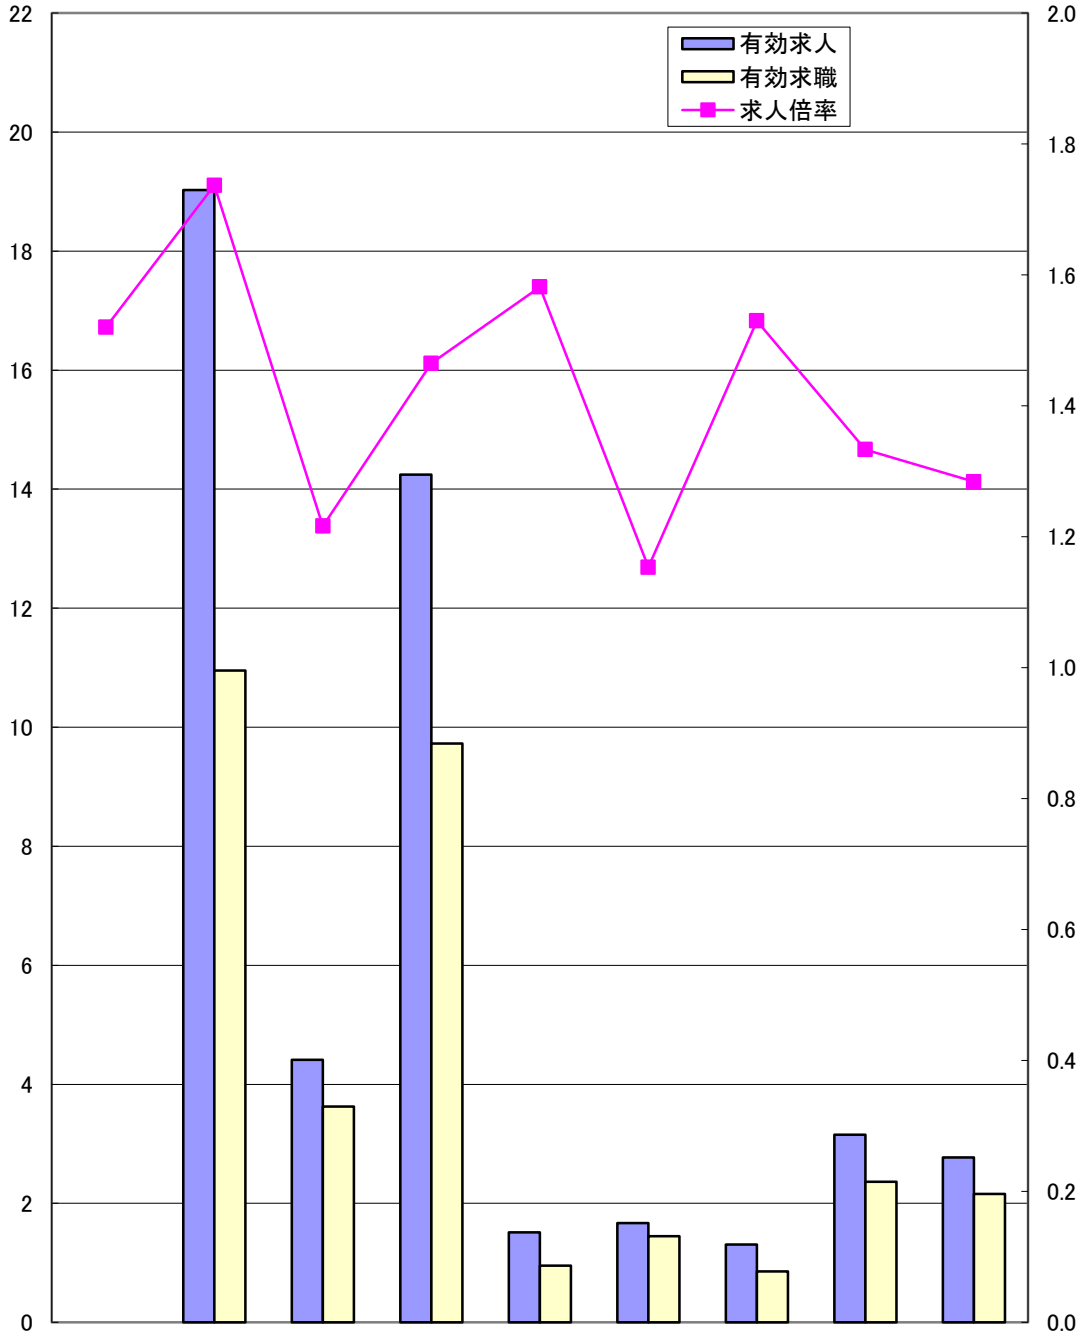

ハローワーク別有効求人倍率27. 10月

県計の求人倍率は季節調整値

(千人)

(倍)

	岡山県	岡山	津山	倉敷中央	玉野	和気	高梁	笠岡	西大寺
求人倍率	1.52	1.74	1.22	1.46	1.58	1.15	1.53	1.33	1.28
有効求人	48,095	19,027	4,412	14,245	1,512	1,669	1,308	3,152	2,770
有効求職	32,084	10,954	3,627	9,724	956	1,447	855	2,364	2,157