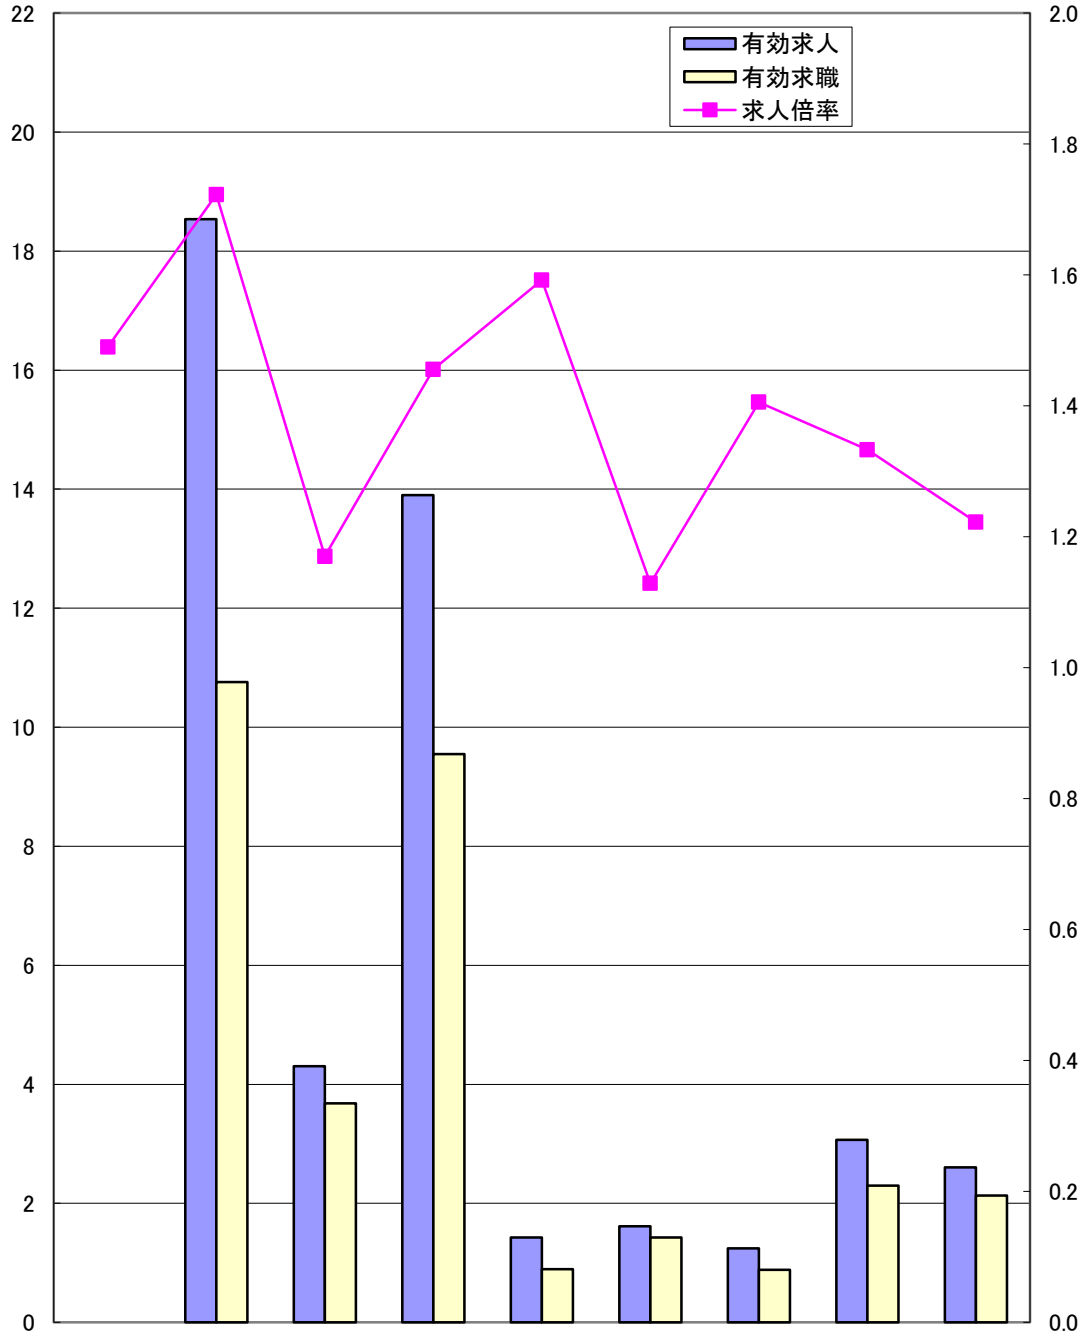

ハローワーク別有効求人倍率27.9月

県計の求人倍率は季節調整値

(千人)

(倍)

	岡山県	岡山	津山	倉敷中央	玉野	和気	高梁	笠岡	西大寺
求人倍率	1.49	1.72	1.17	1.46	1.59	1.13	1.41	1.33	1.22
有効求人	46,692	18,537	4,305	13,898	1,425	1,613	1,244	3,066	2,604
有効求職	31,625	10,760	3,679	9,547	895	1,429	885	2,300	2,130