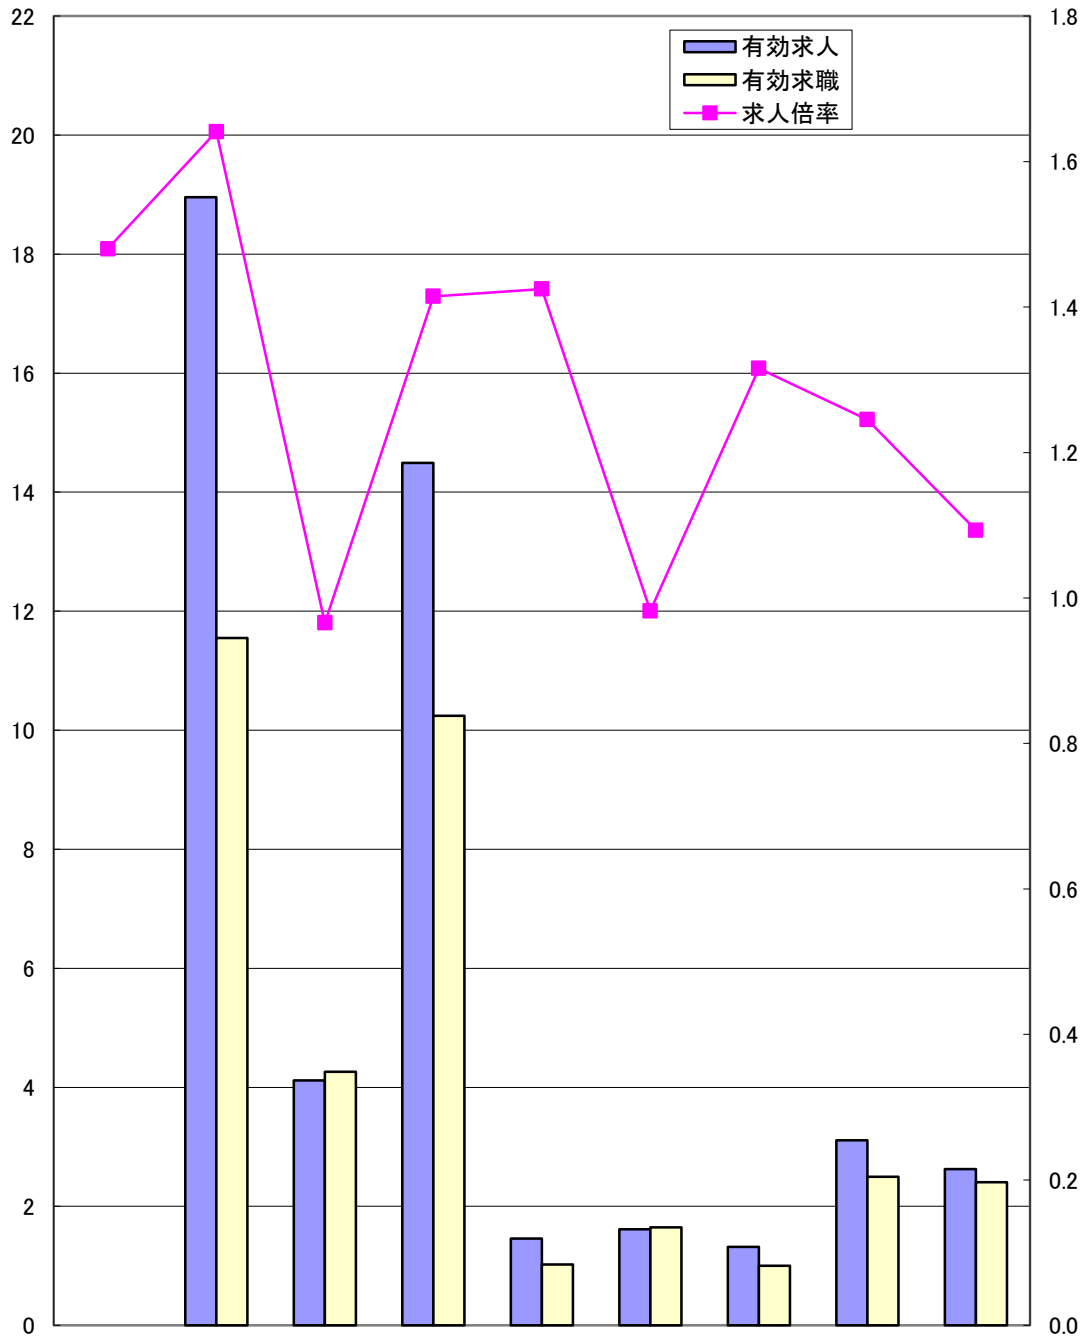

ハローワーク別有効求人倍率27.4月

県計の求人倍率は季節調整値

(千人)

(倍)

| | 岡山県 | 岡山 | 津山 | 倉敷中央 | 玉野 | 和気 | 高梁 | 笠岡 | 西大寺 |
|------|--------|--------|-------|--------|-------|-------|-------|-------|-------|
| 求人倍率 | 1.48 | 1.64 | 0.97 | 1.41 | 1.42 | 0.98 | 1.32 | 1.25 | 1.09 |
| 有効求人 | 47,693 | 18,954 | 4,115 | 14,491 | 1,459 | 1,616 | 1,317 | 3,112 | 2,629 |
| 有効求職 | 34,627 | 11,549 | 4,261 | 10,243 | 1,024 | 1,645 | 1,001 | 2,499 | 2,405 |