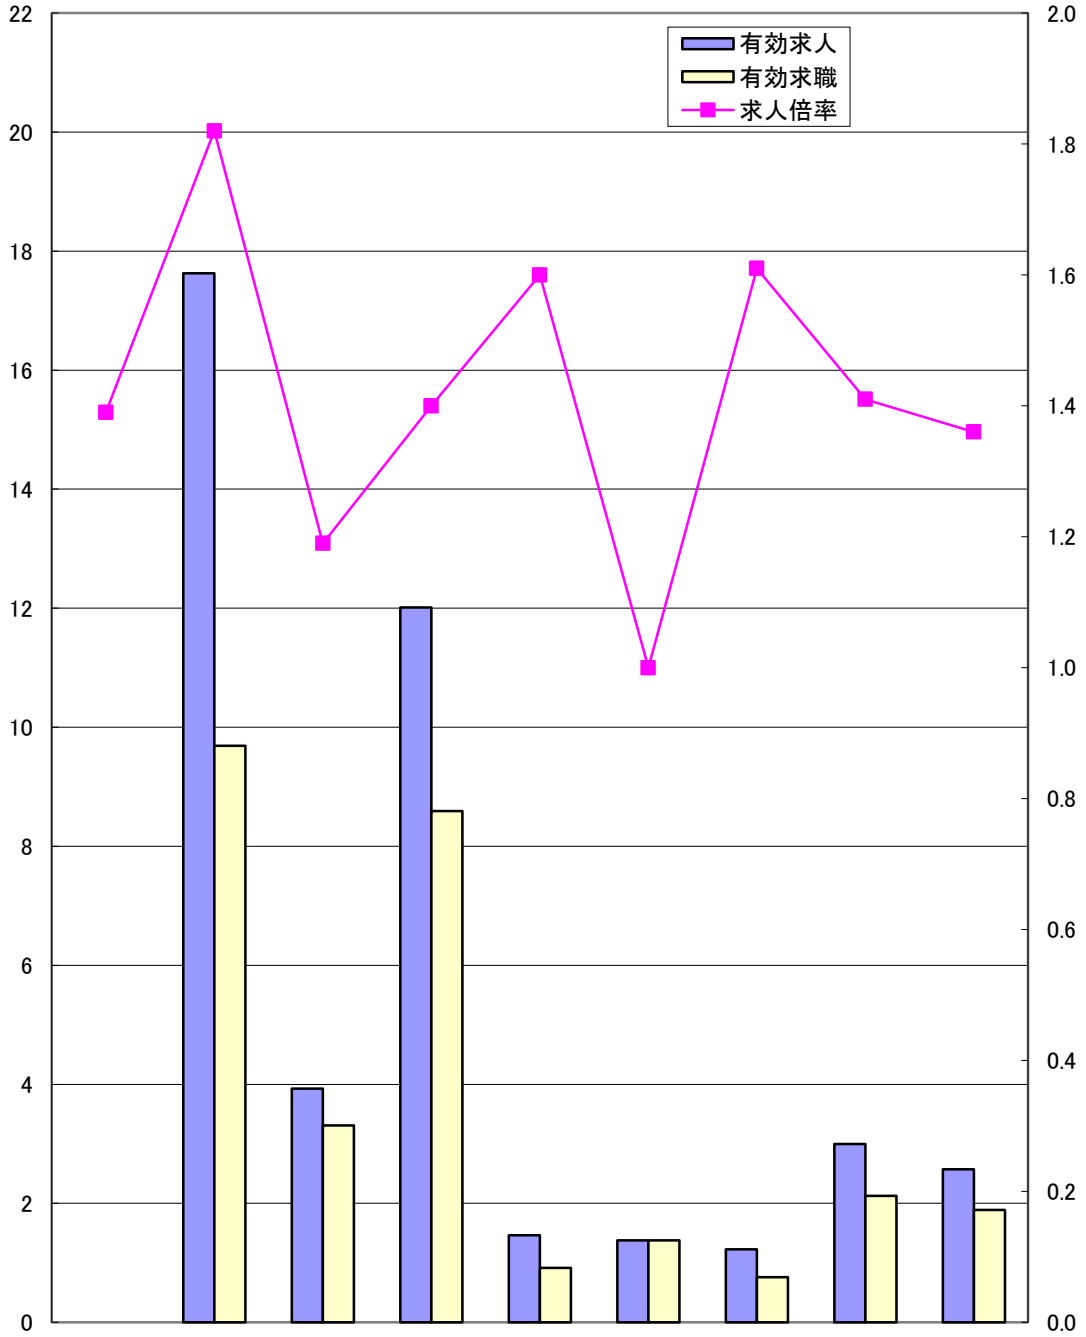

ハローワーク別有効求人倍率26. 12月

県計の求人倍率は季節調整値

(千人)

(倍)

	岡山県	岡山	津山	倉敷中央	玉野	和気	高梁	笠岡	西大寺
求人倍率	1.39	1.82	1.19	1.40	1.60	1.00	1.61	1.41	1.36
有効求人	43,207	17,628	3,927	12,011	1,464	1,376	1,229	2,998	2,574
有効求職	28,663	9,691	3,308	8,589	915	1,380	762	2,127	1,891