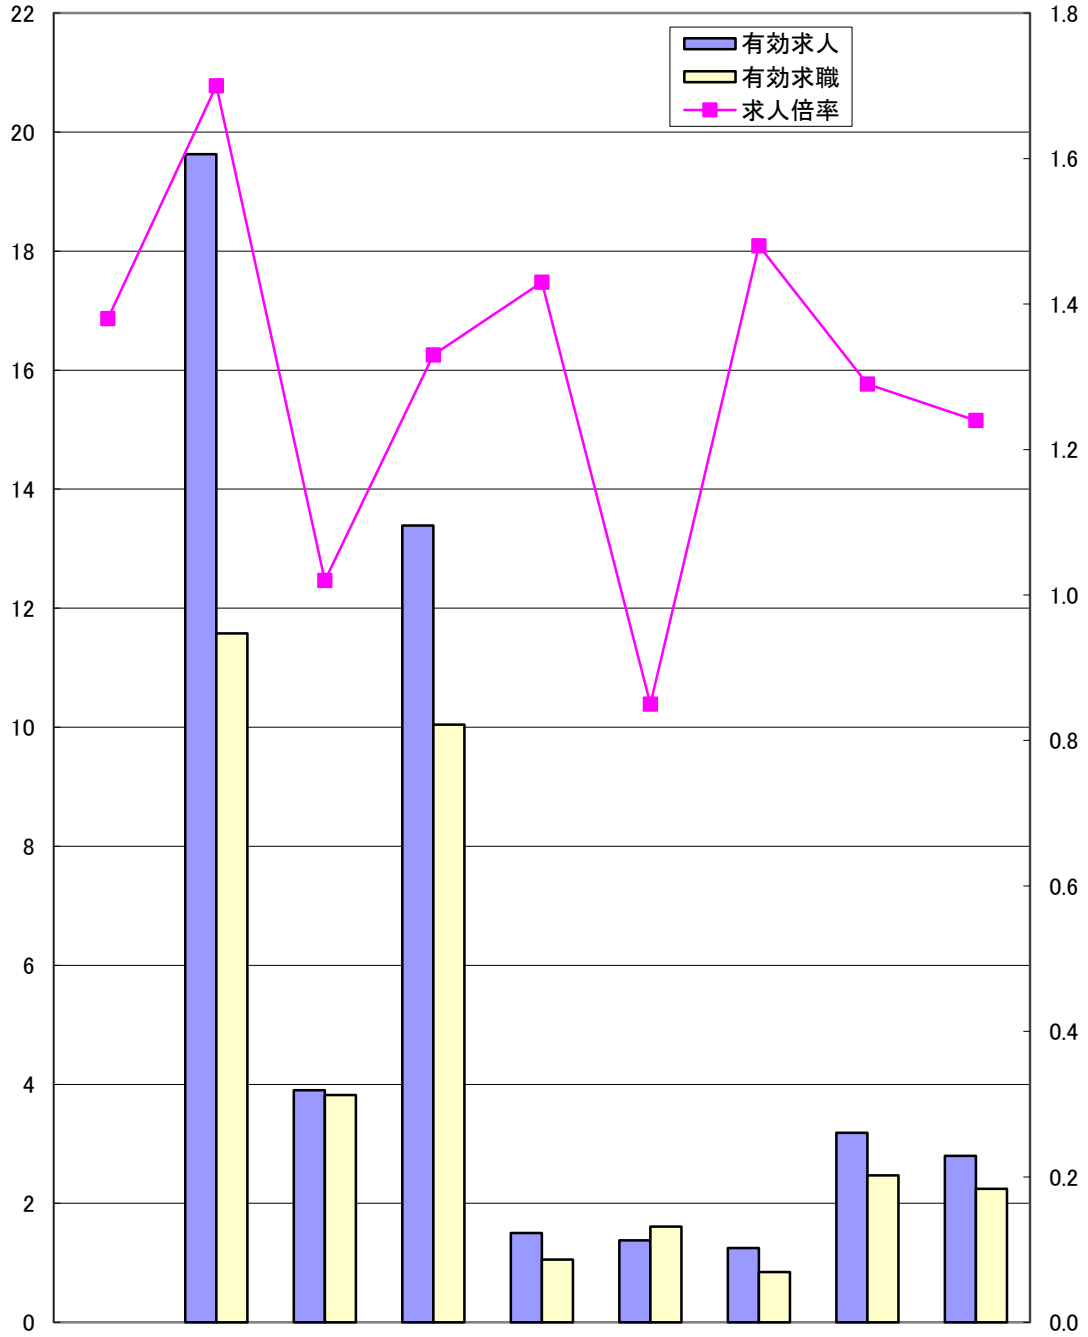

ハローワーク別有効求人倍率26. 10月

県計の求人倍率は季節調整値

(千人)

(倍)

	岡山県	岡山	津山	倉敷中央	玉野	和気	高梁	笠岡	西大寺
求人倍率	1.38	1.70	1.02	1.33	1.43	0.85	1.48	1.29	1.24
有効求人	47,028	19,629	3,900	13,390	1,502	1,376	1,249	3,185	2,797
有効求職	33,665	11,578	3,819	10,042	1,054	1,610	846	2,469	2,247