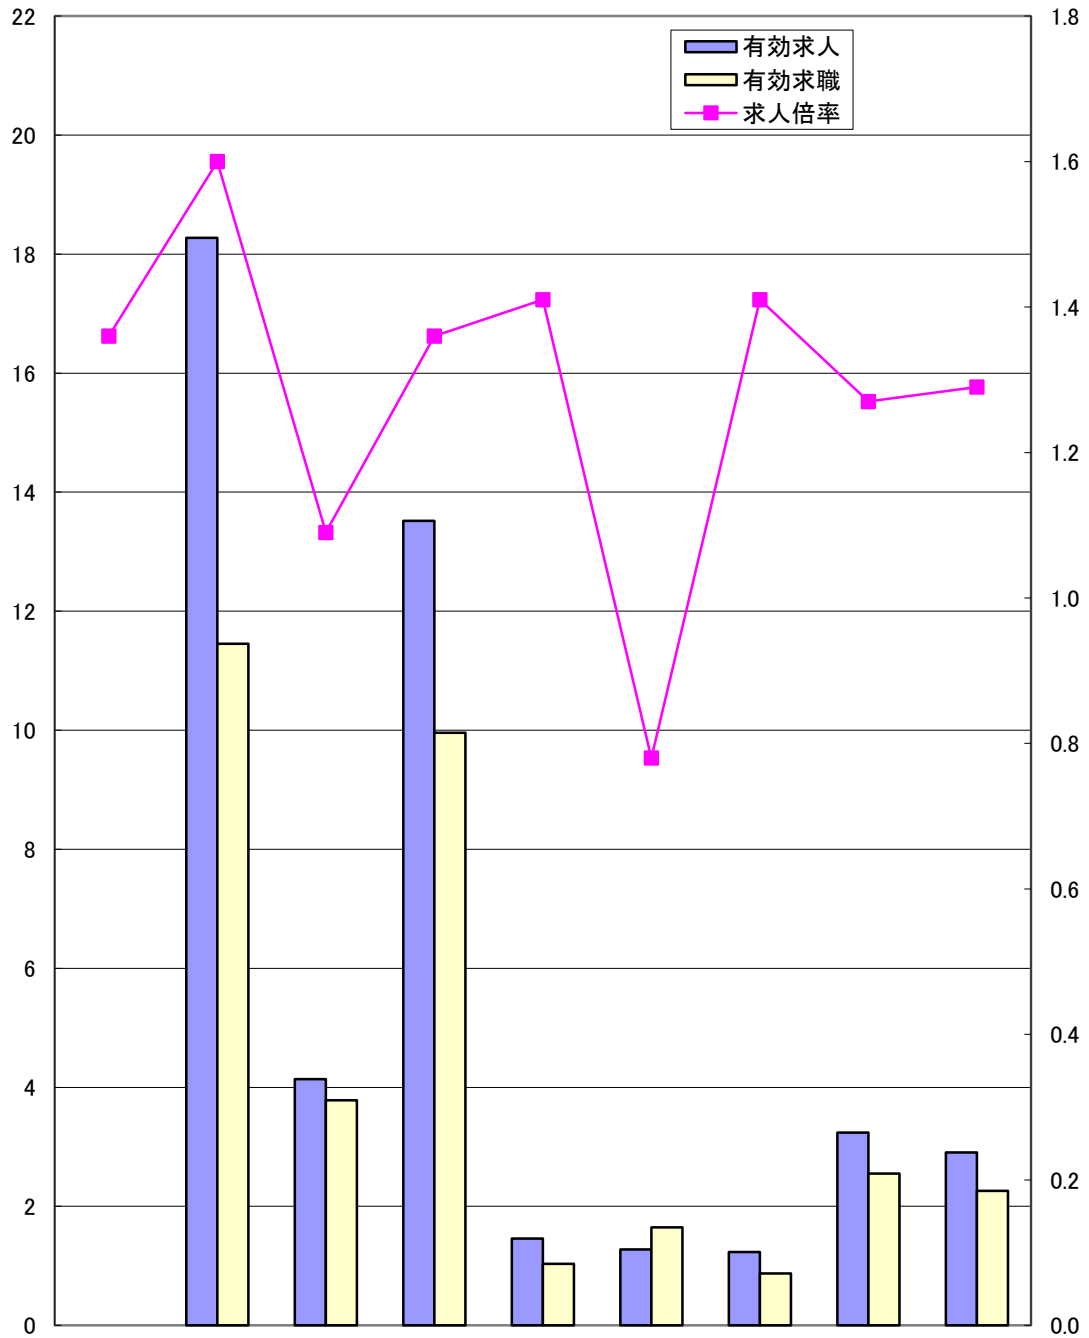

# ハローワーク別有効求人倍率26.9月

県計の求人倍率は季節調整値

(千人)

(倍)

	岡山県	岡山	津山	倉敷中央	玉野	和気	高梁	笠岡	西大寺
求人倍率	1.36	1.60	1.09	1.36	1.41	0.78	1.41	1.27	1.29
有効求人	46,040	18,273	4,137	13,516	1,457	1,277	1,233	3,240	2,907
有効求職	33,557	11,454	3,783	9,955	1,036	1,646	875	2,550	2,258