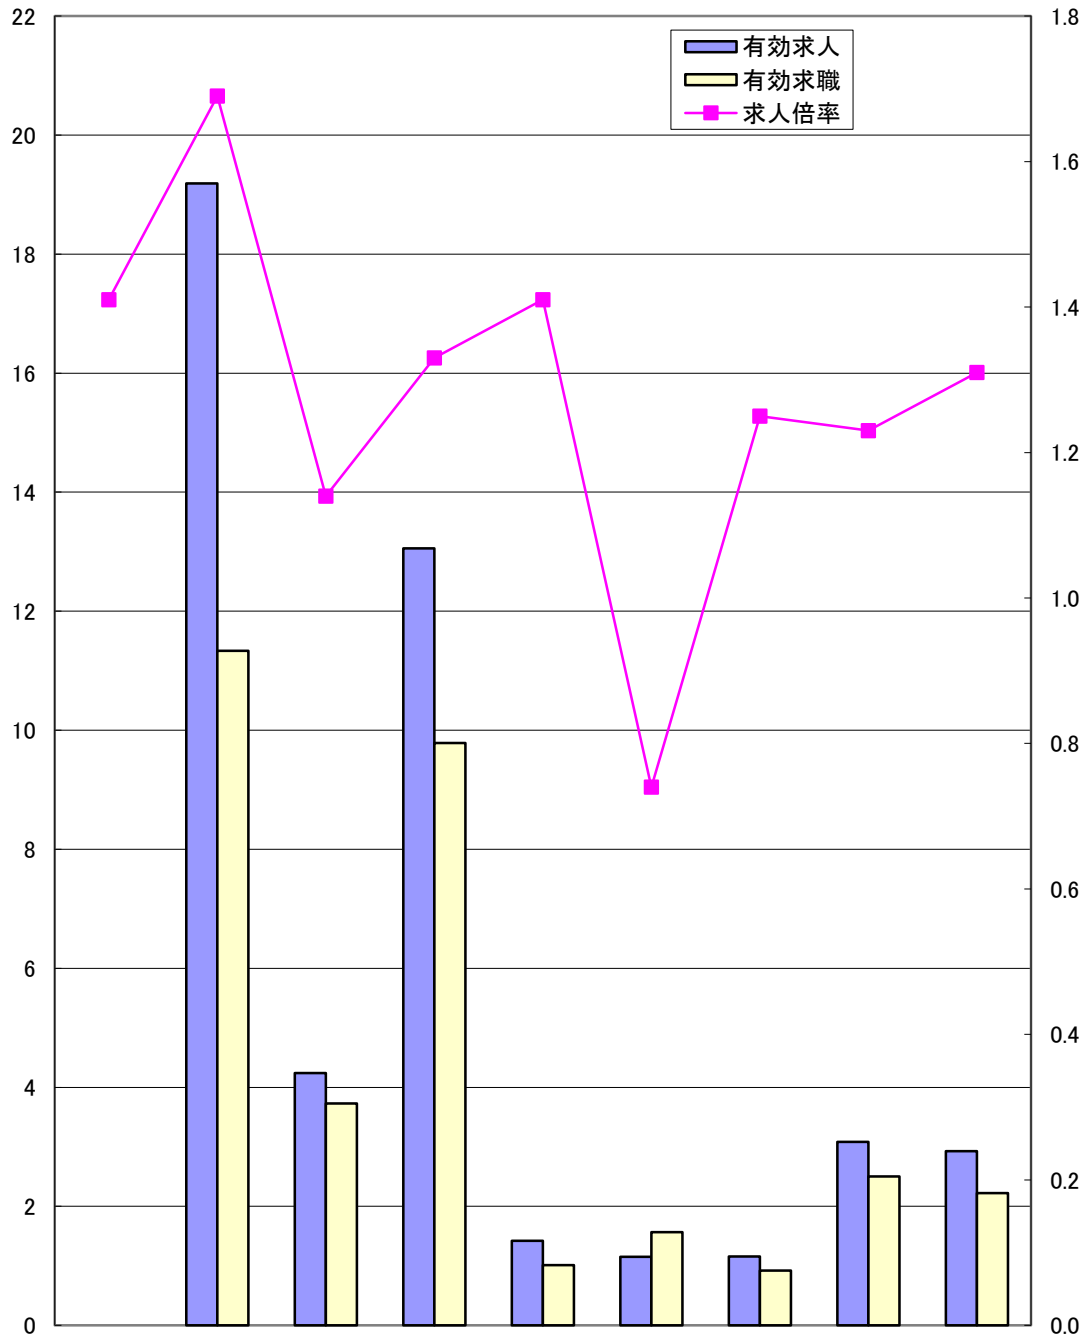

ハローワーク別有効求人倍率26. 8月

県計の求人倍率は季節調整値

(千人)

(倍)

	岡山県	岡山	津山	倉敷中央	玉野	和気	高梁	笠岡	西大寺
求人倍率	1.41	1.69	1.14	1.33	1.41	0.74	1.25	1.23	1.31
有効求人	46,230	19,190	4,241	13,056	1,423	1,154	1,157	3,084	2,925
有効求職	33,084	11,337	3,731	9,785	1,011	1,566	924	2,505	2,225