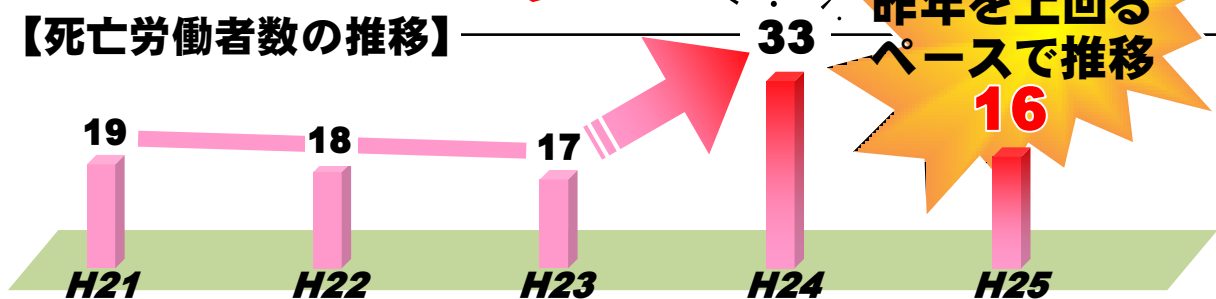

労働死亡災害多発警報発令中!

～ 死亡災害を発生させない取組を ～

【死亡労働者数の推移】

平成 25 年の数値は、5 月 31 日現在の数値です。

岡山労働局 各労働基準監督署