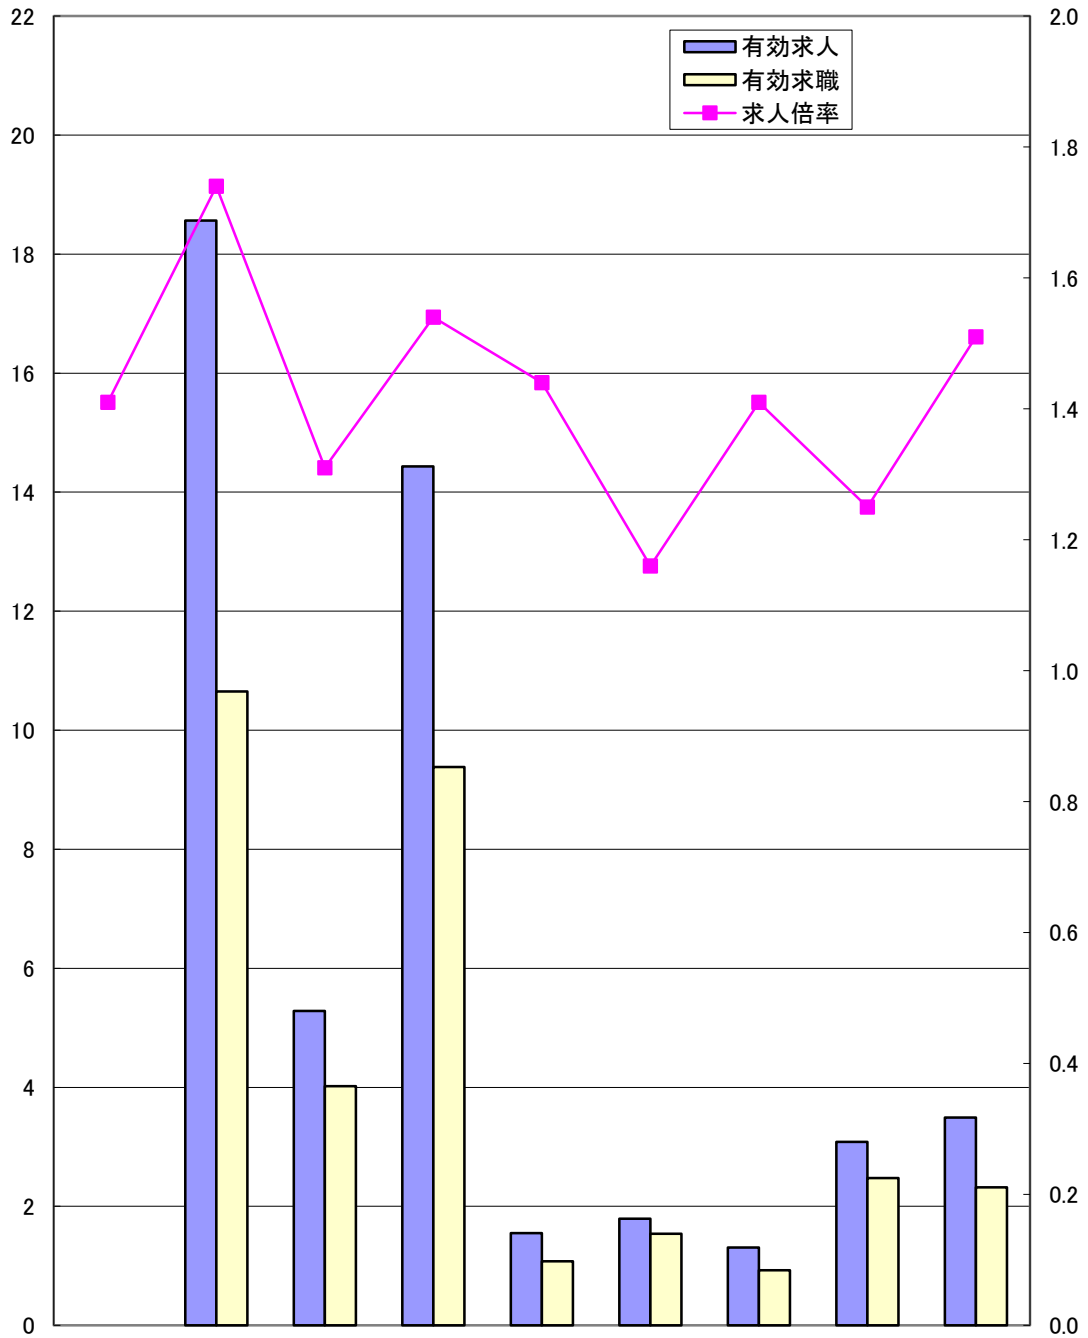

# ハローワーク別有効求人倍率26. 2月

県計の求人倍率は季節調整値

(千人)

(倍)

	岡山県	岡山	津山	倉敷中央	玉野	和気	高梁	笠岡	西大寺
求人倍率	1.41	1.74	1.31	1.54	1.44	1.16	1.41	1.25	1.51
有効求人	49,508	18,562	5,285	14,432	1,553	1,792	1,306	3,083	3,495
有効求職	32,402	10,654	4,022	9,384	1,080	1,540	926	2,476	2,320