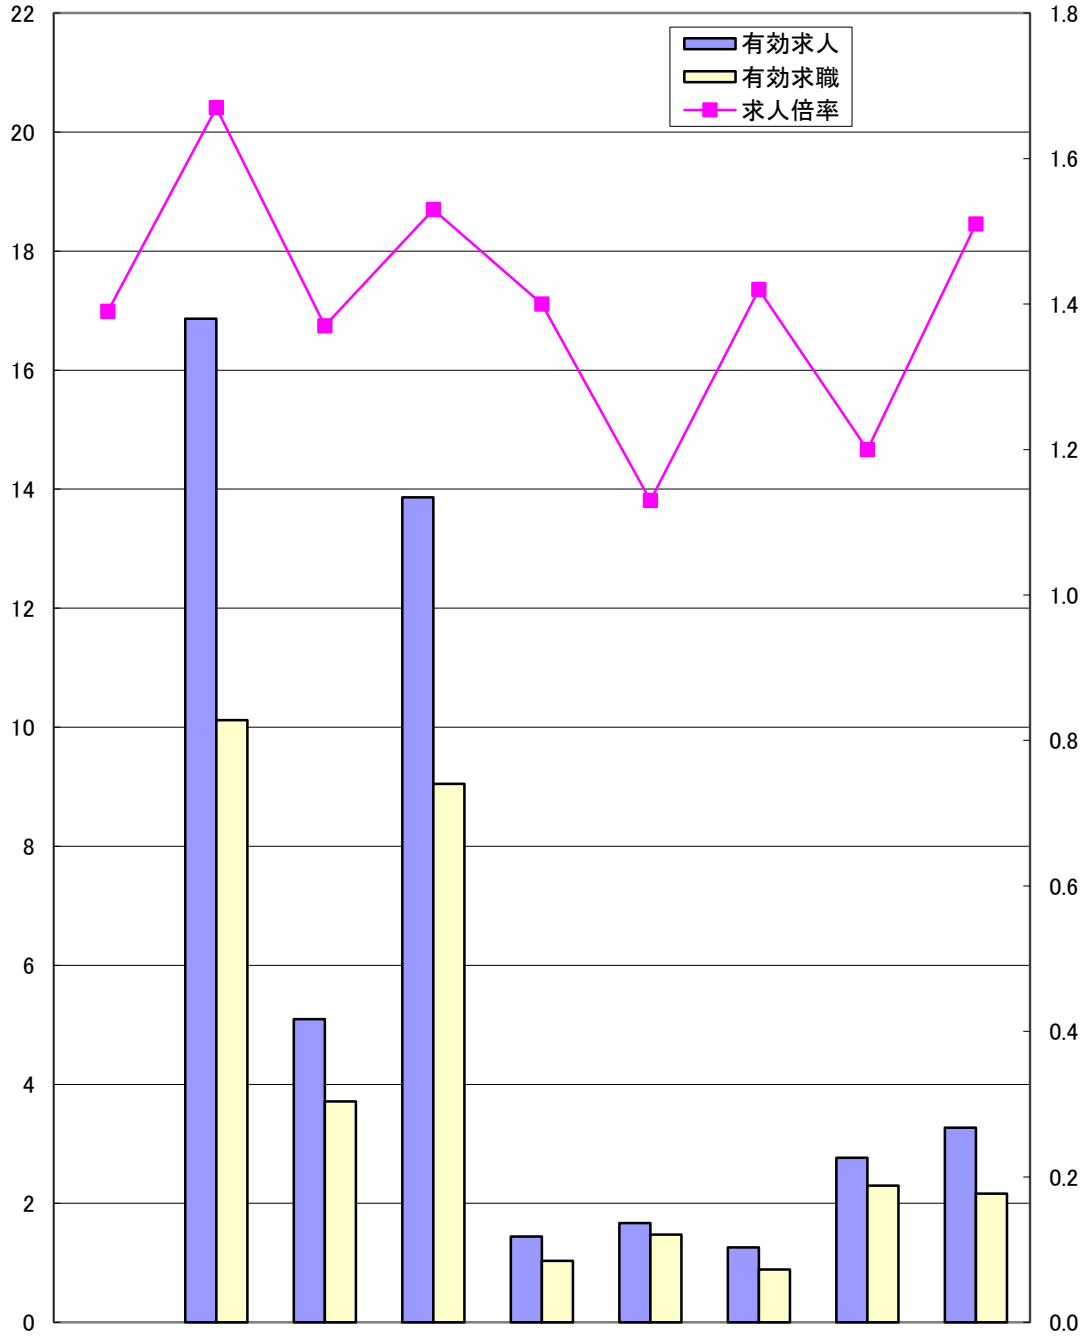

ハローワーク別有効求人倍率25. 12月

県計の求人倍率は季節調整値

(千人)

(倍)

	岡山県	岡山	津山	倉敷中央	玉野	和気	高梁	笠岡	西大寺
求人倍率	1.39	1.67	1.37	1.53	1.40	1.13	1.42	1.20	1.51
有効求人	46,231	16,863	5,095	13,863	1,441	1,669	1,261	2,768	3,271
有効求職	30,737	10,121	3,712	9,046	1,032	1,473	888	2,301	2,164