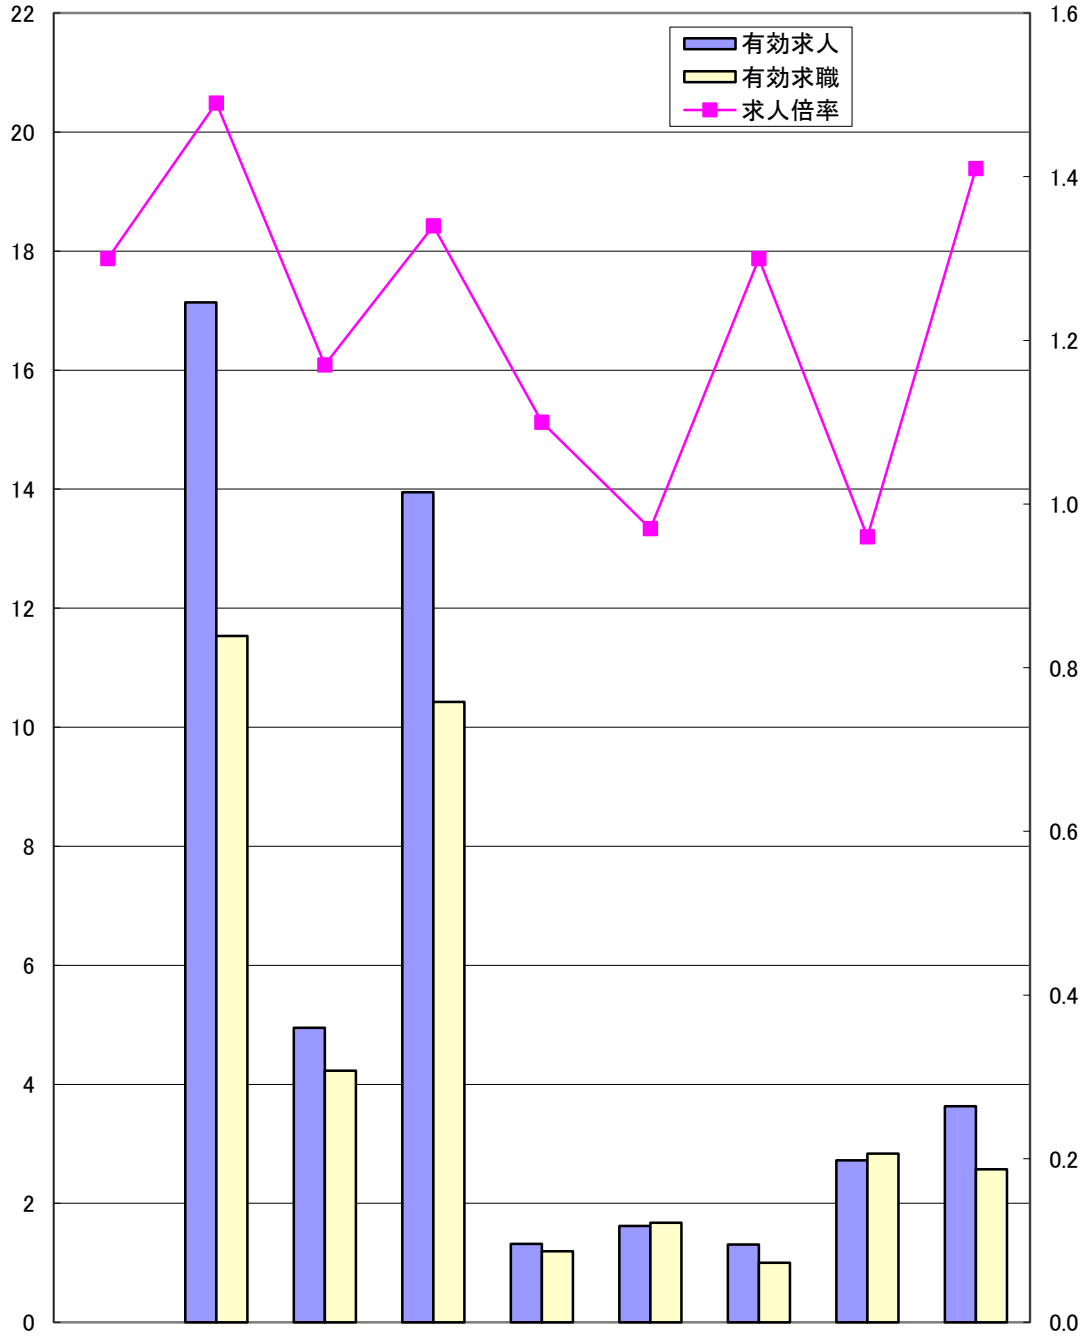

# ハローワーク別有効求人倍率25. 10月

県計の求人倍率は季節調整値

(千人)

(倍)

	岡山県	岡山	津山	倉敷中央	玉野	和気	高梁	笠岡	西大寺
求人倍率	1.30	1.49	1.17	1.34	1.10	0.97	1.30	0.96	1.41
有効求人	46,641	17,137	4,951	13,951	1,317	1,622	1,308	2,724	3,631
有効求職	35,475	11,533	4,230	10,428	1,197	1,675	1,004	2,837	2,571