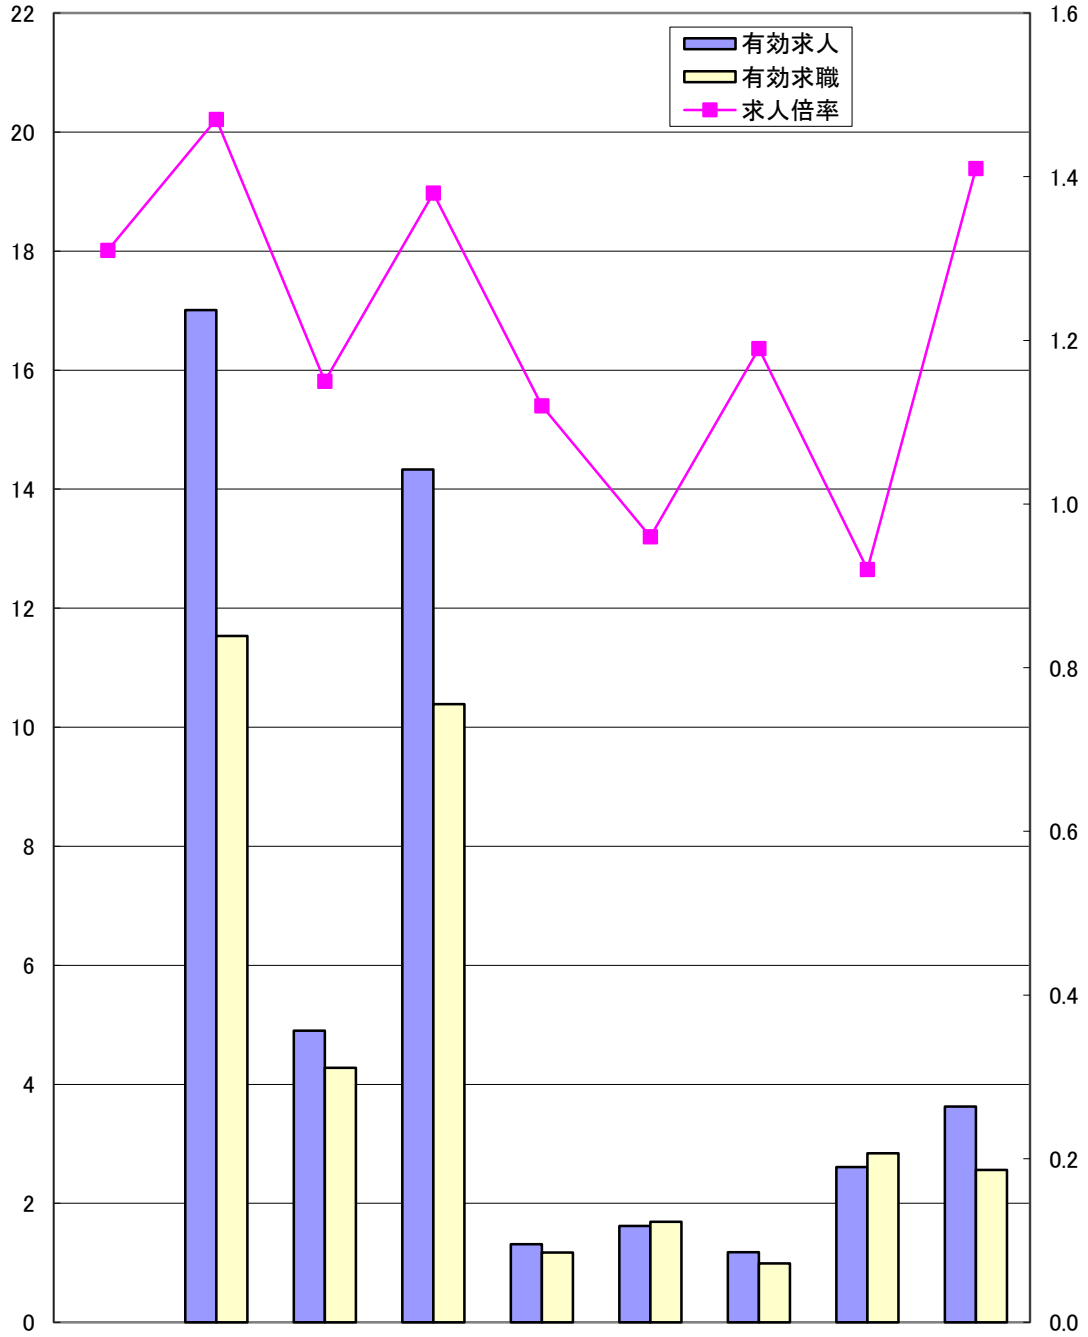

# ハローワーク別有効求人倍率25. 9月

県計の求人倍率は季節調整値

(千人)

(倍)

	岡山県	岡山	津山	倉敷中央	玉野	和気	高梁	笠岡	西大寺
求人倍率	1.31	1.47	1.15	1.38	1.12	0.96	1.19	0.92	1.41
有効求人	46,591	17,011	4,899	14,330	1,316	1,620	1,182	2,608	3,625
有効求職	35,460	11,533	4,278	10,388	1,173	1,692	993	2,839	2,564