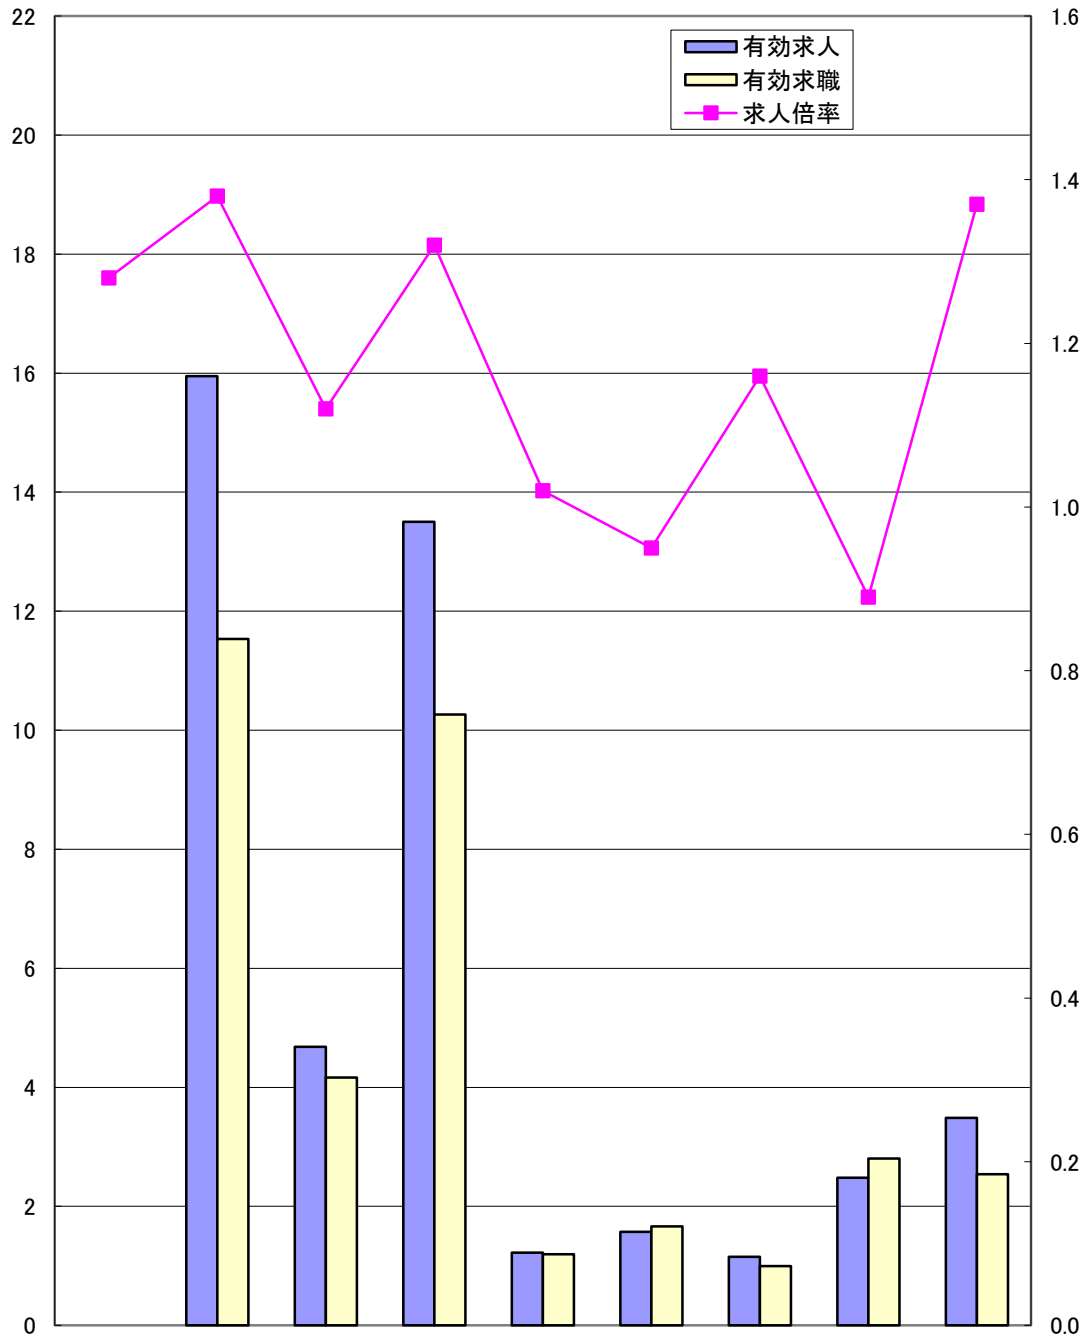

# ハローワーク別有効求人倍率25. 8月

県計の求人倍率は季節調整値

(千人)

(倍)

	岡山県	岡山	津山	倉敷中央	玉野	和気	高梁	笠岡	西大寺
求人倍率	1.28	1.38	1.12	1.32	1.02	0.95	1.16	0.89	1.37
有効求人	44,047	15,950	4,682	13,501	1,220	1,571	1,154	2,483	3,486
有効求職	35,170	11,536	4,167	10,266	1,196	1,662	997	2,805	2,541