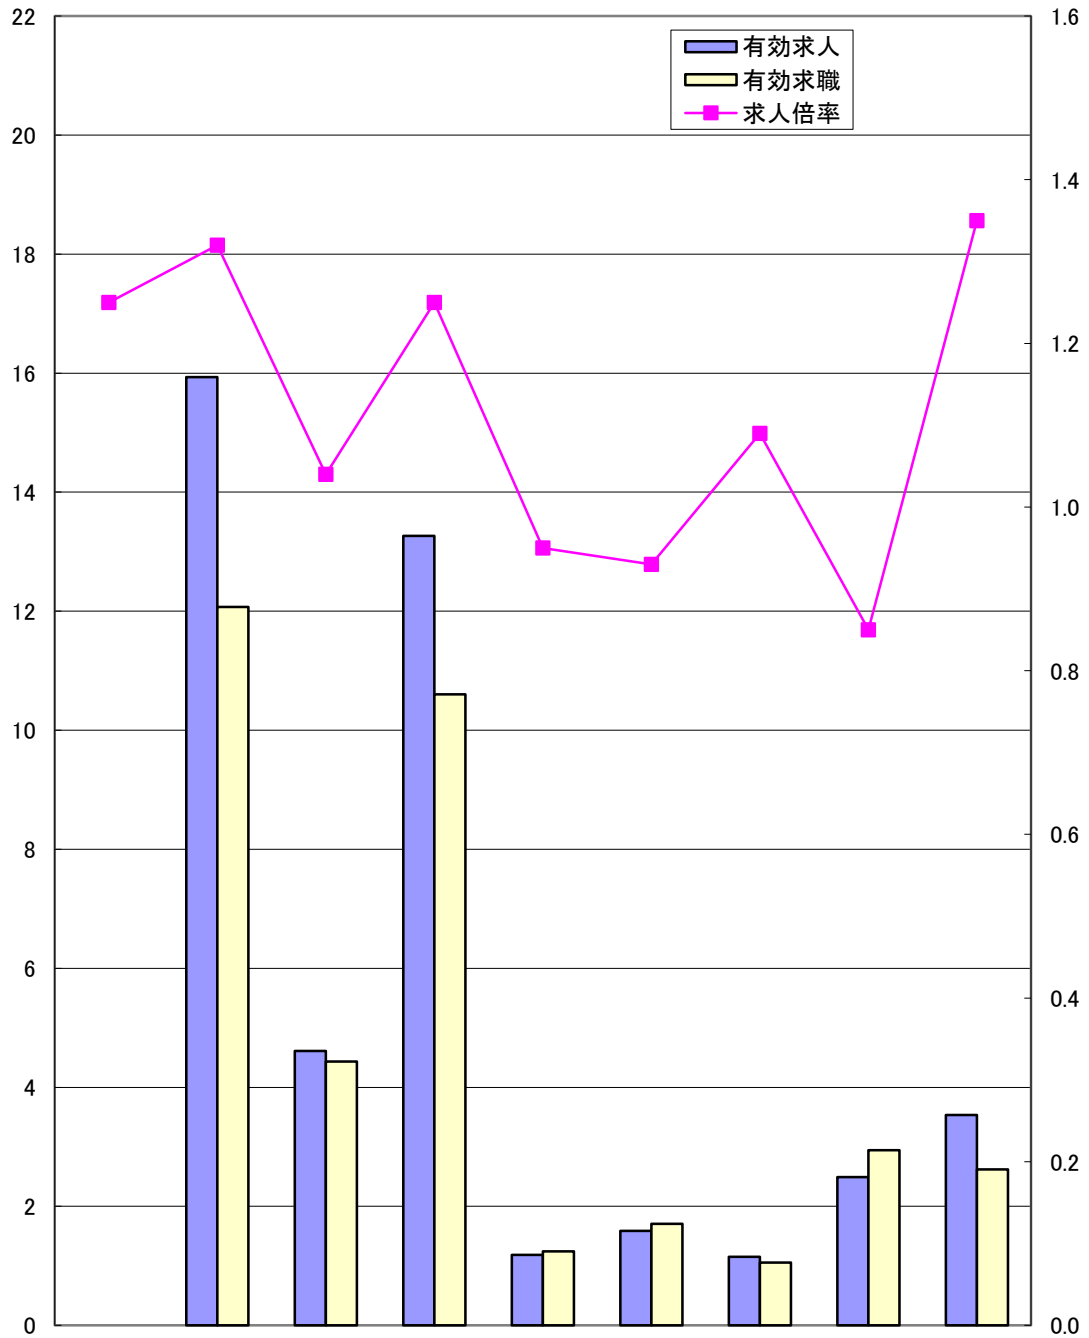

ハローワーク別有効求人倍率25. 7月

県計の求人倍率は季節調整値

(千人)

(倍)

	岡山県	岡山	津山	倉敷中央	玉野	和気	高梁	笠岡	西大寺
求人倍率	1.25	1.32	1.04	1.25	0.95	0.93	1.09	0.85	1.35
有効求人	43,761	15,931	4,611	13,267	1,184	1,588	1,155	2,490	3,535
有効求職	36,679	12,070	4,432	10,605	1,245	1,706	1,058	2,943	2,620