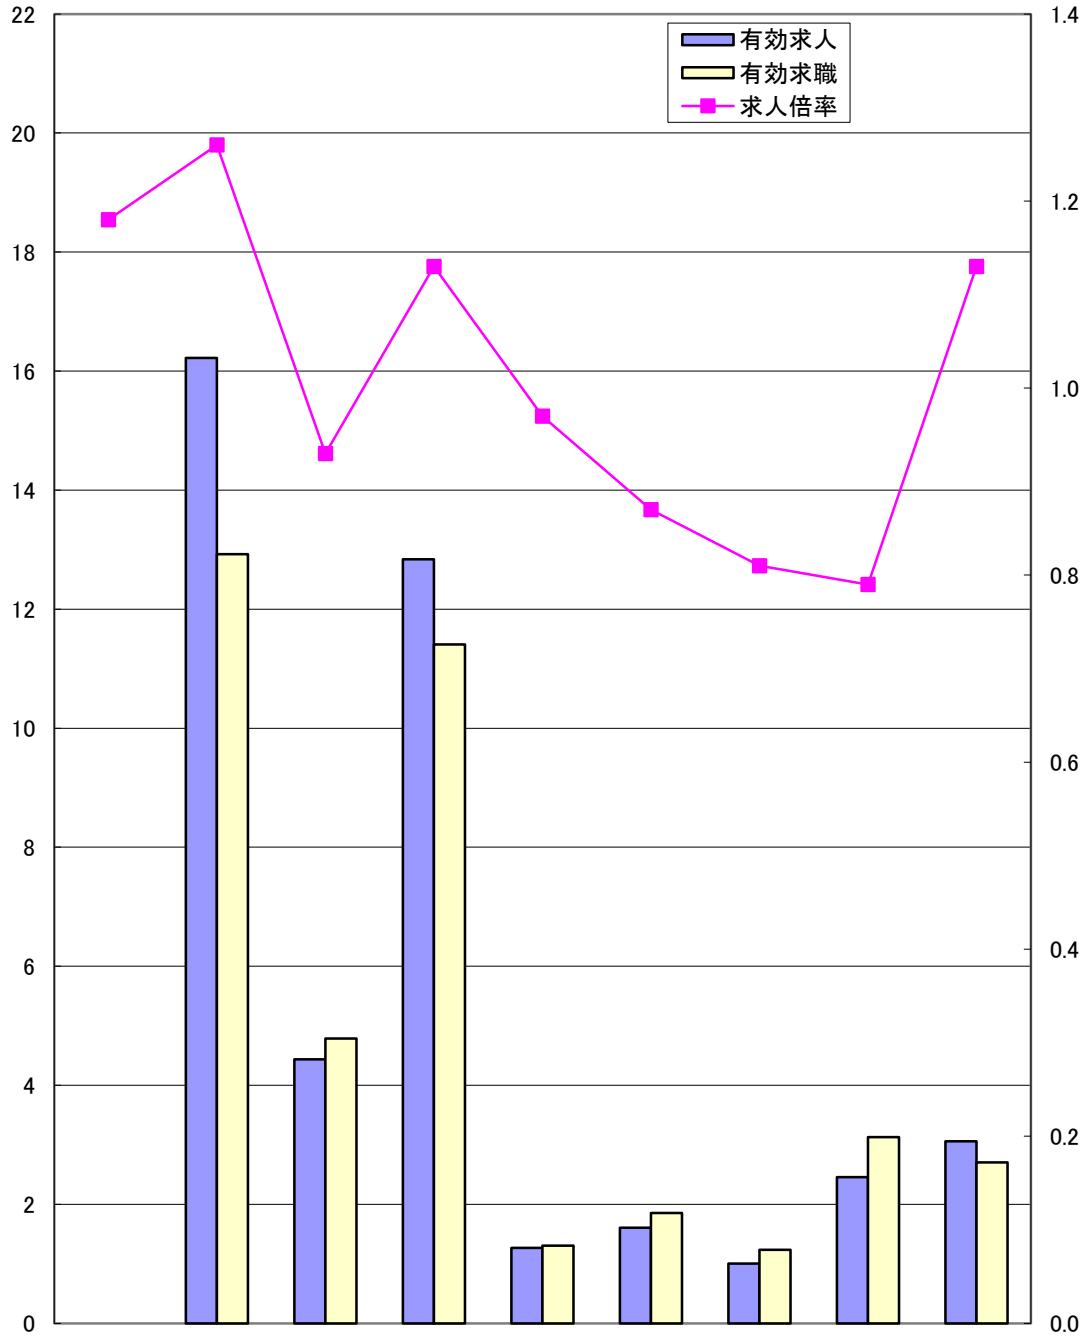

ハローワーク別有効求人倍率25. 4月

県計の求人倍率は季節調整値

(千人)

(倍)

	岡山県	岡山	津山	倉敷中央	玉野	和気	高梁	笠岡	西大寺
求人倍率	1.18	1.26	0.93	1.13	0.97	0.87	0.81	0.79	1.13
有効求人	42,887	16,221	4,434	12,839	1,268	1,605	1,002	2,457	3,061
有効求職	39,335	12,921	4,784	11,407	1,308	1,852	1,233	3,127	2,703