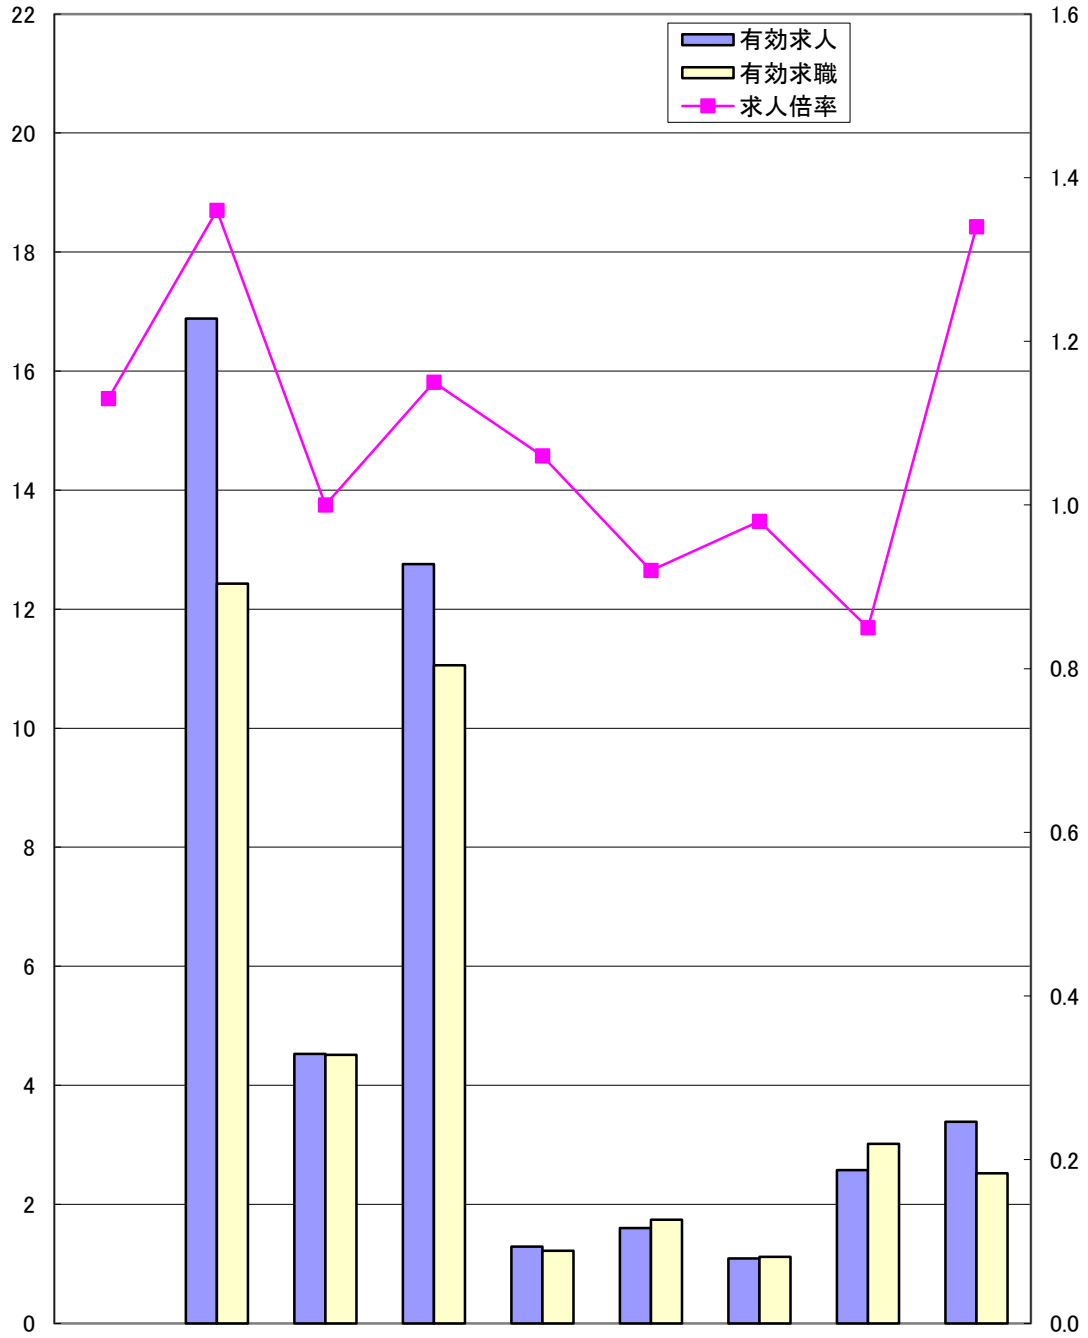

# ハローワーク別有効求人倍率25.3月

県計の求人倍率は季節調整値

(千人)

(倍)

	岡山県	岡山	津山	倉敷中央	玉野	和気	高梁	笠岡	西大寺
求人倍率	1.13	1.36	1.00	1.15	1.06	0.92	0.98	0.85	1.34
有効求人	44,102	16,880	4,529	12,755	1,290	1,599	1,088	2,573	3,388
有効求職	37,611	12,430	4,511	11,059	1,219	1,742	1,115	3,016	2,519