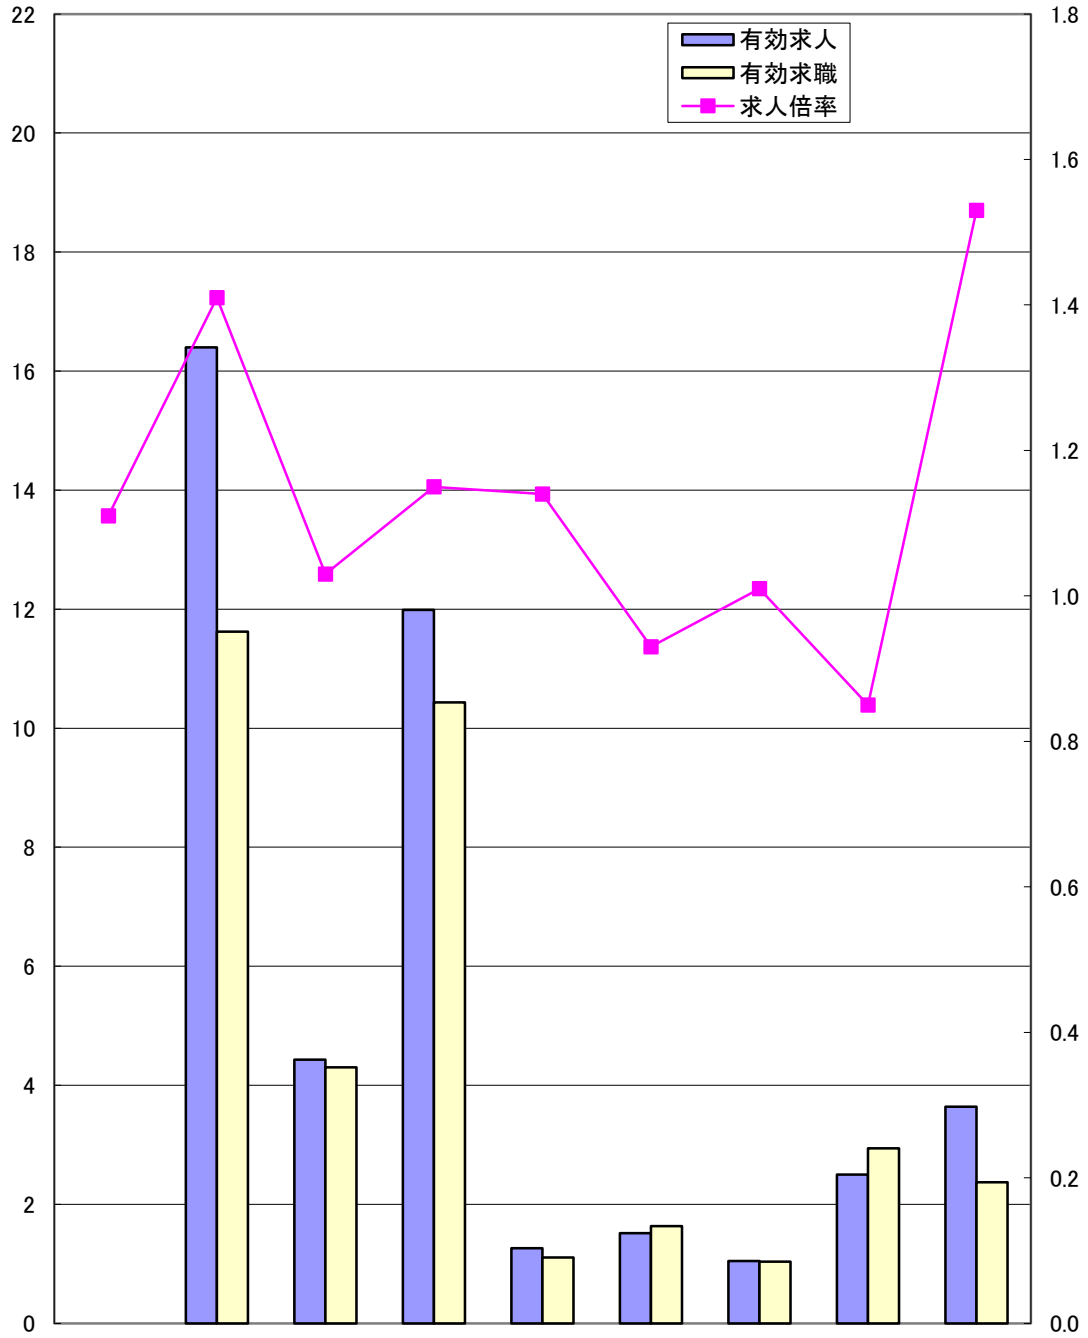

ハローワーク別有効求人倍率25. 2月

県計の求人倍率は季節調整値

(千人)

(倍)

	岡山県	岡山	津山	倉敷中央	玉野	和気	高梁	笠岡	西大寺
求人倍率	1.11	1.41	1.03	1.15	1.14	0.93	1.01	0.85	1.53
有効求人	42,779	16,398	4,429	11,990	1,262	1,517	1,045	2,497	3,641
有効求職	35,453	11,624	4,304	10,432	1,108	1,635	1,038	2,939	2,373