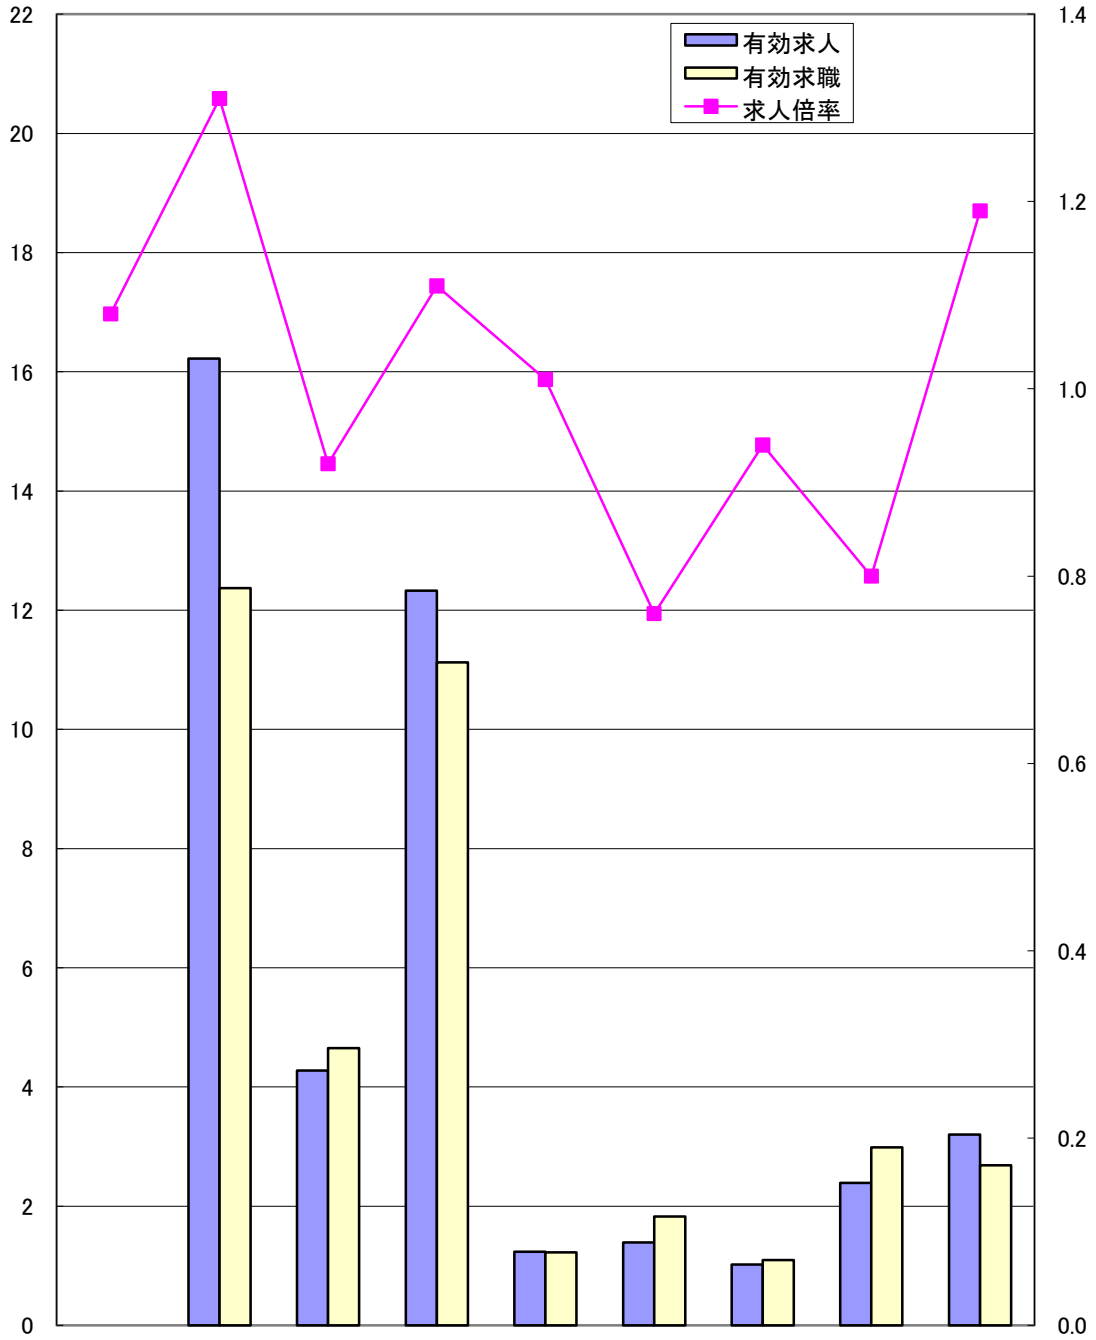

# ハローワーク別有効求人倍率24. 10月

県計の求人倍率は季節調整値

(千人)

(倍)

	岡山県	岡山	津山	倉敷中央	玉野	和気	高梁	笠岡	西大寺
求人倍率	1.08	1.31	0.92	1.11	1.01	0.76	0.94	0.80	1.19
有効求人	42,076	16,224	4,276	12,330	1,234	1,394	1,023	2,391	3,204
有効求職	37,966	12,369	4,653	11,122	1,227	1,828	1,094	2,986	2,687