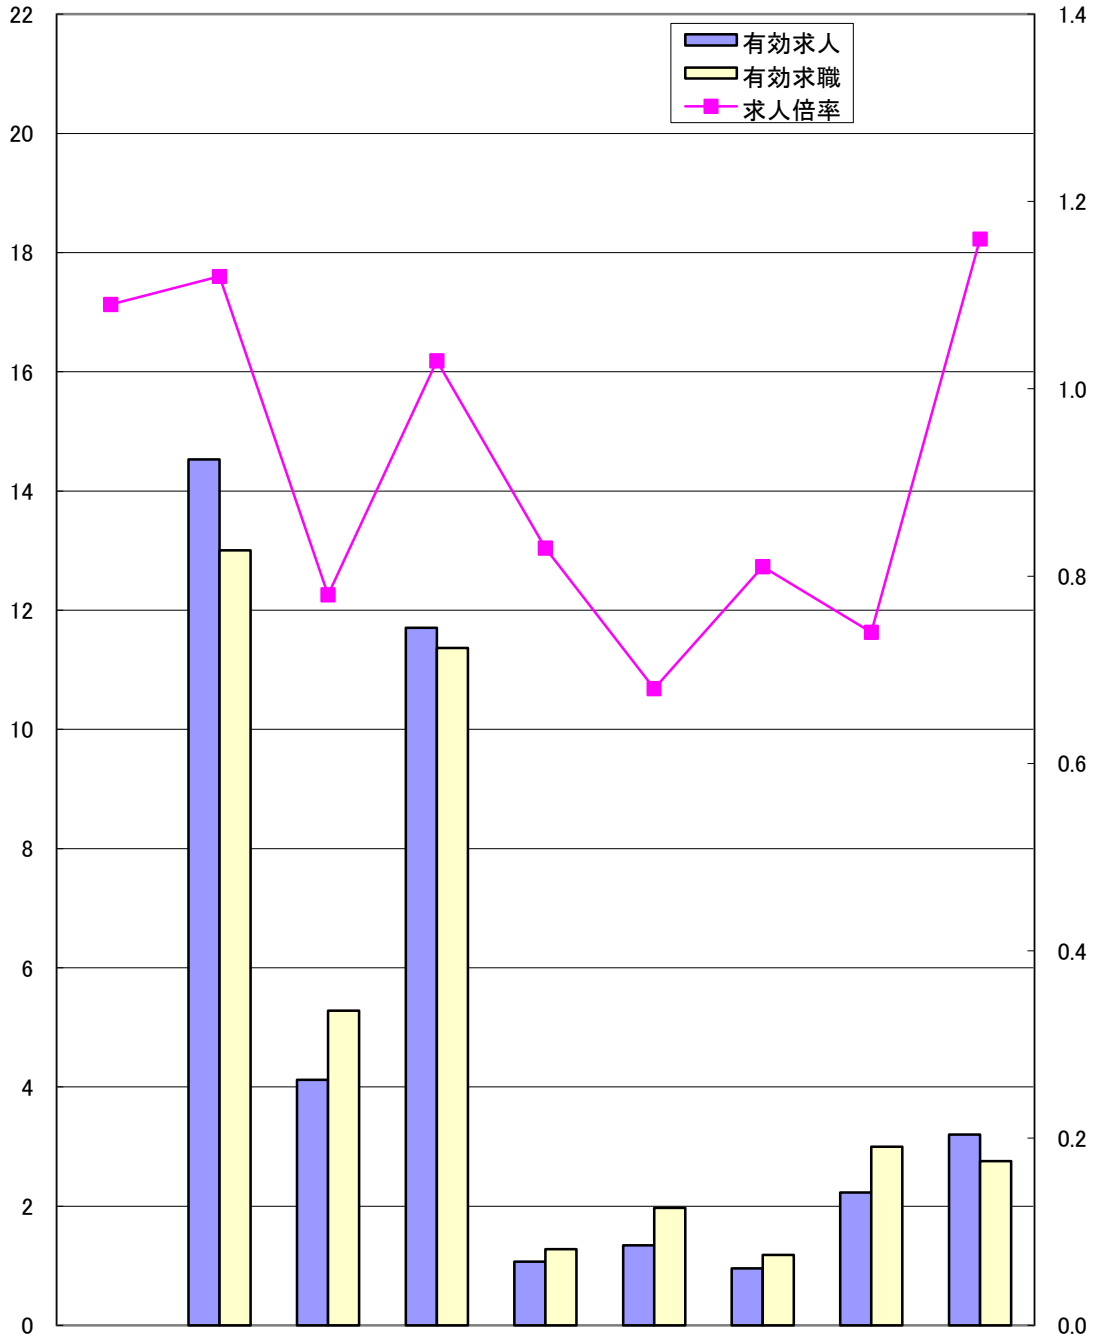

ハローワーク別有効求人倍率24. 6月

県計の求人倍率は季節調整値

(千人)

(倍)

	岡山県	岡山	津山	倉敷中央	玉野	和気	高梁	笠岡	西大寺
求人倍率	1.09	1.12	0.78	1.03	0.83	0.68	0.81	0.74	1.16
有効求人	39,150	14,530	4,120	11,702	1,069	1,341	957	2,230	3,201
有効求職	39,844	13,007	5,279	11,366	1,281	1,974	1,181	3,000	2,756