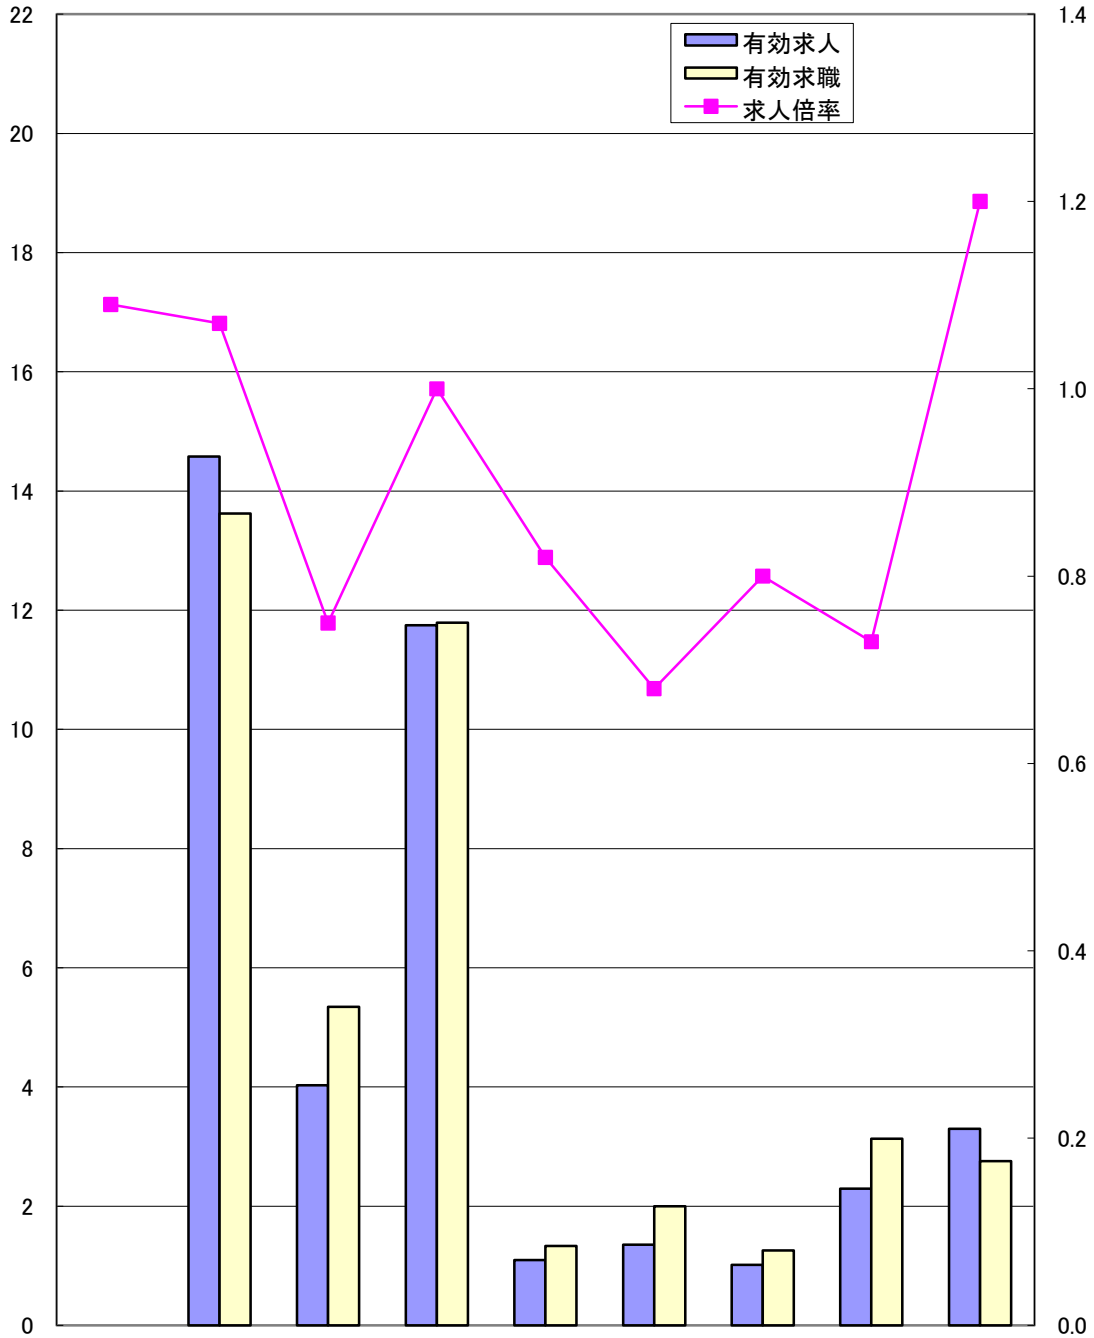

ハローワーク別有効求人倍率24.5月

県計の求人倍率は季節調整値

(千人)

(倍)

	岡山県	岡山	津山	倉敷中央	玉野	和気	高梁	笠岡	西大寺
求人倍率	1.09	1.07	0.75	1.00	0.82	0.68	0.80	0.73	1.20
有効求人	39,418	14,580	4,030	11,749	1,096	1,354	1,014	2,295	3,300
有効求職	41,243	13,624	5,347	11,790	1,332	2,000	1,260	3,132	2,758