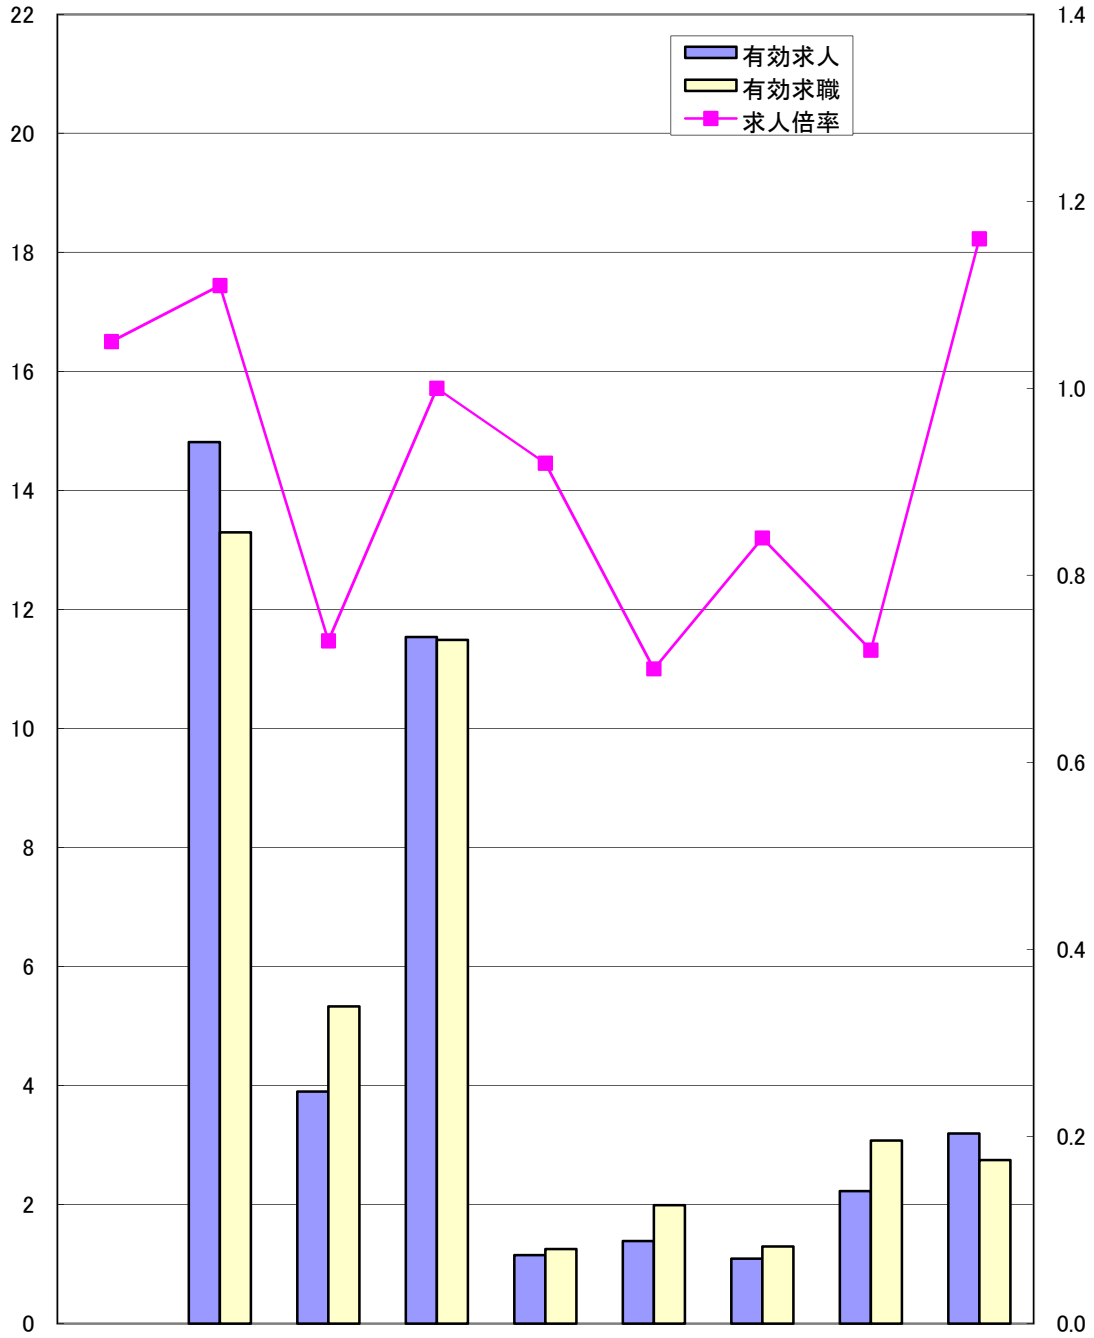

ハローワーク別有効求人倍率24. 4月

県計の求人倍率は季節調整値

(千人)

(倍)

	岡山県	岡山	津山	倉敷中央	玉野	和気	高梁	笠岡	西大寺
求人倍率	1.05	1.11	0.73	1.00	0.92	0.70	0.84	0.72	1.16
有効求人	39,297	14,813	3,900	11,537	1,148	1,387	1,091	2,227	3,194
有効求職	40,466	13,297	5,331	11,486	1,250	1,988	1,293	3,074	2,747