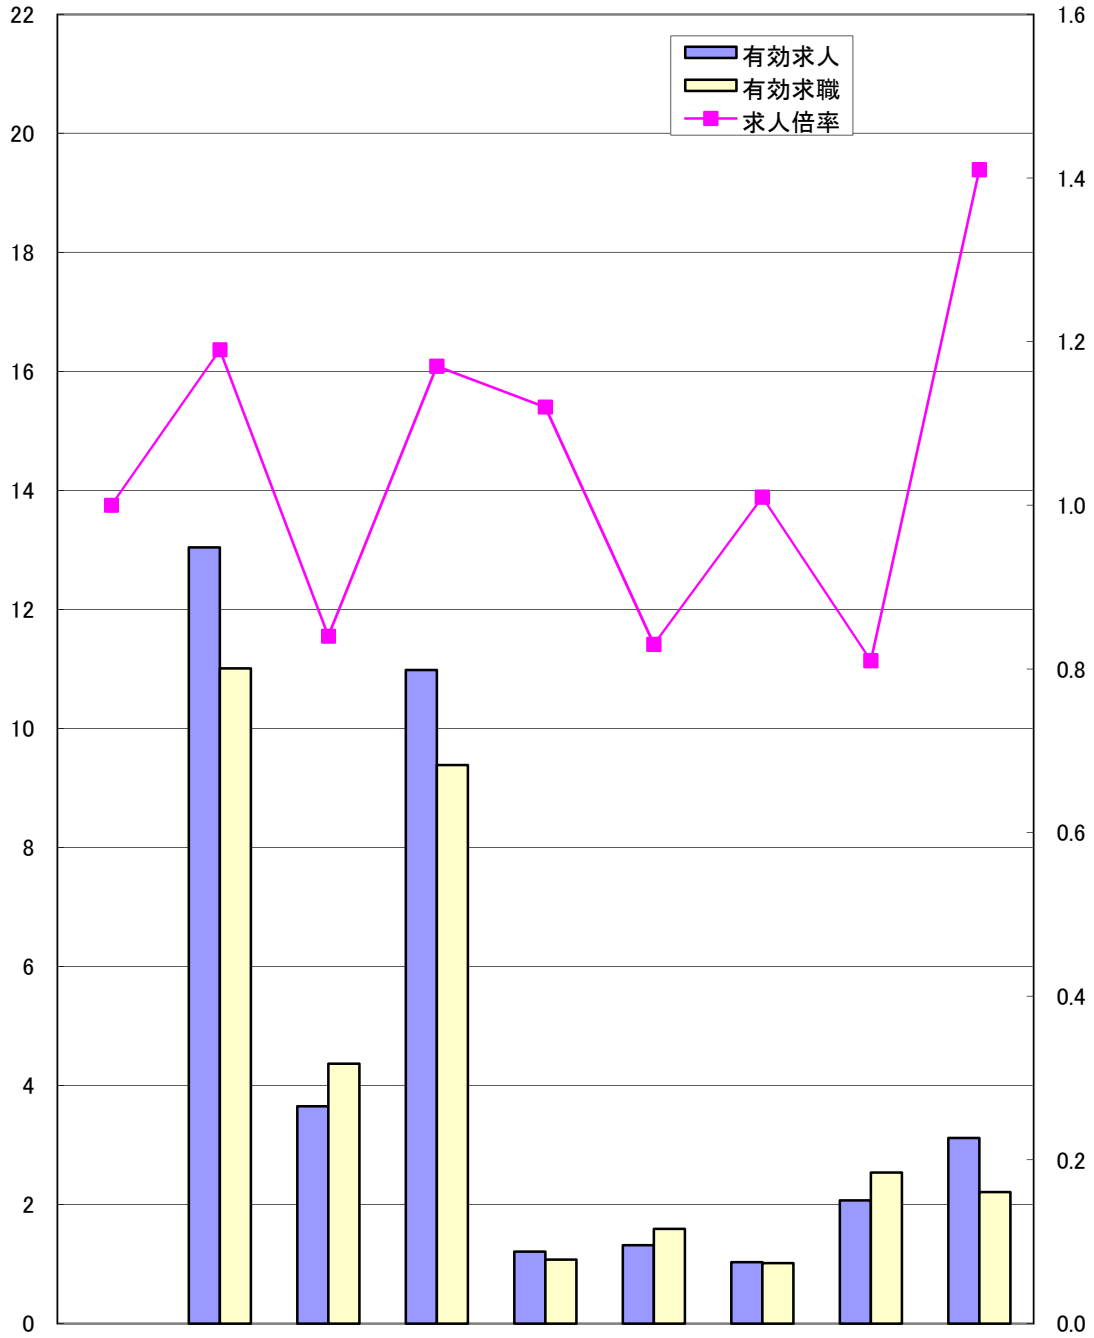

ハローワーク別有効求人倍率12月

県計の求人倍率は季節調整値

(千人)

(倍)

	岡山県	岡山	津山	倉敷中央	玉野	和気	高梁	笠岡	西大寺
求人倍率	1.00	1.19	0.84	1.17	1.12	0.83	1.01	0.81	1.41
有効求人	36,415	13,044	3,653	10,984	1,206	1,316	1,029	2,067	3,116
有効求職	33,182	11,007	4,364	9,383	1,076	1,591	1,014	2,538	2,209