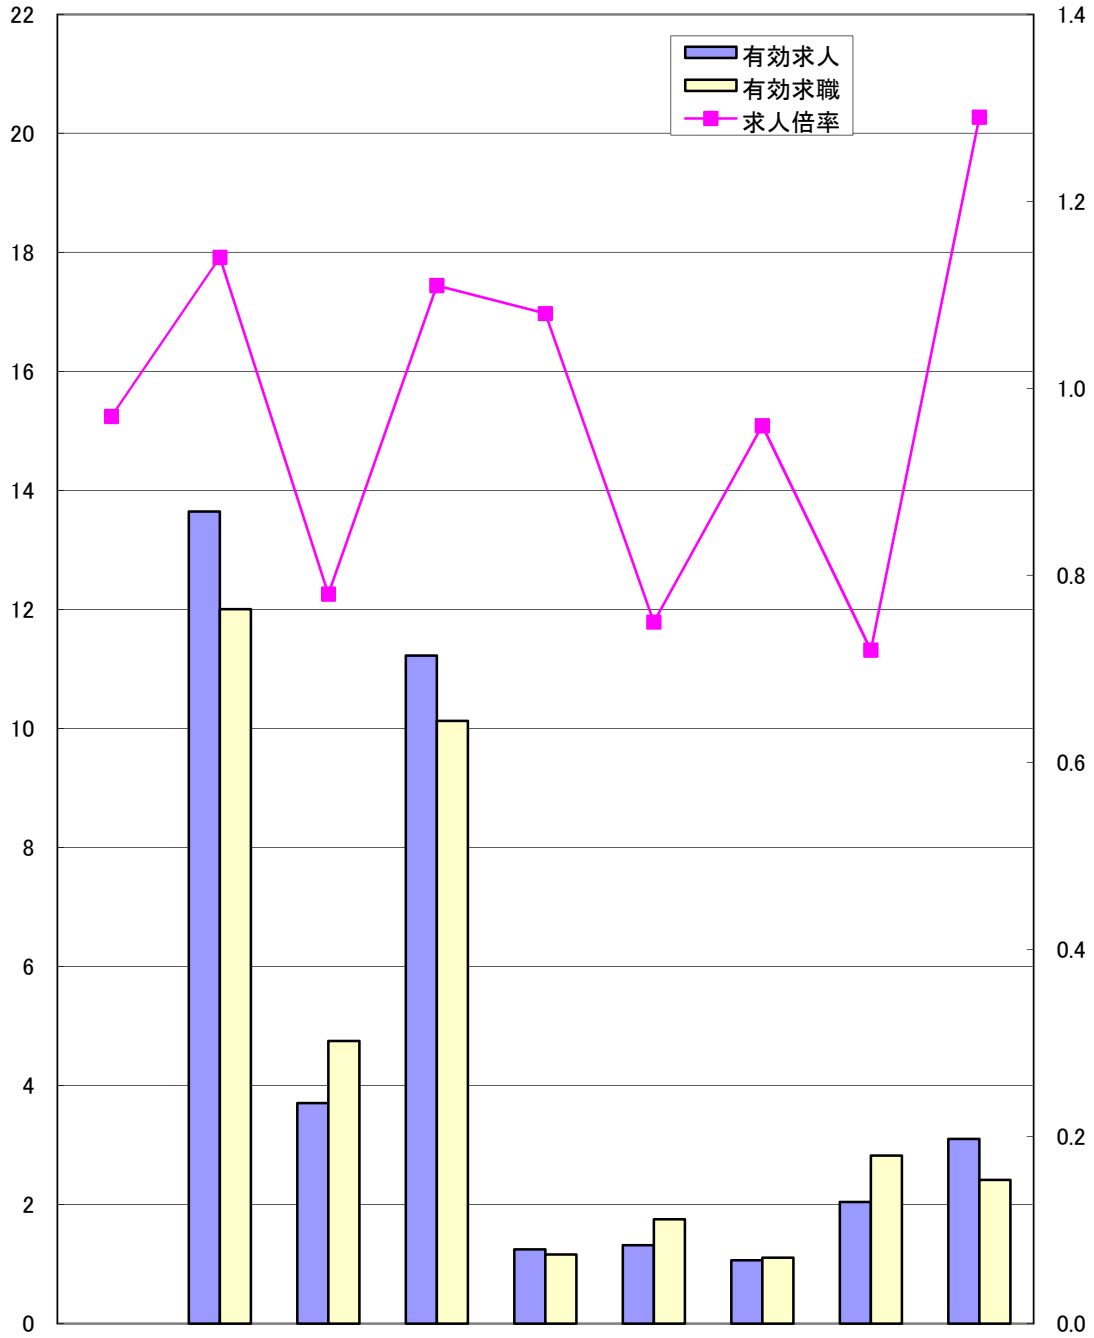

# ハローワーク別有効求人倍率11月

県計の求人倍率は季節調整値

(千人)

(倍)

	岡山県	岡山	津山	倉敷中央	玉野	和気	高梁	笠岡	西大寺
求人倍率	0.97	1.14	0.78	1.11	1.08	0.75	0.96	0.72	1.29
有効求人	37,344	13,643	3,703	11,224	1,246	1,318	1,066	2,043	3,101
有効求職	36,135	12,006	4,750	10,125	1,159	1,751	1,109	2,822	2,413