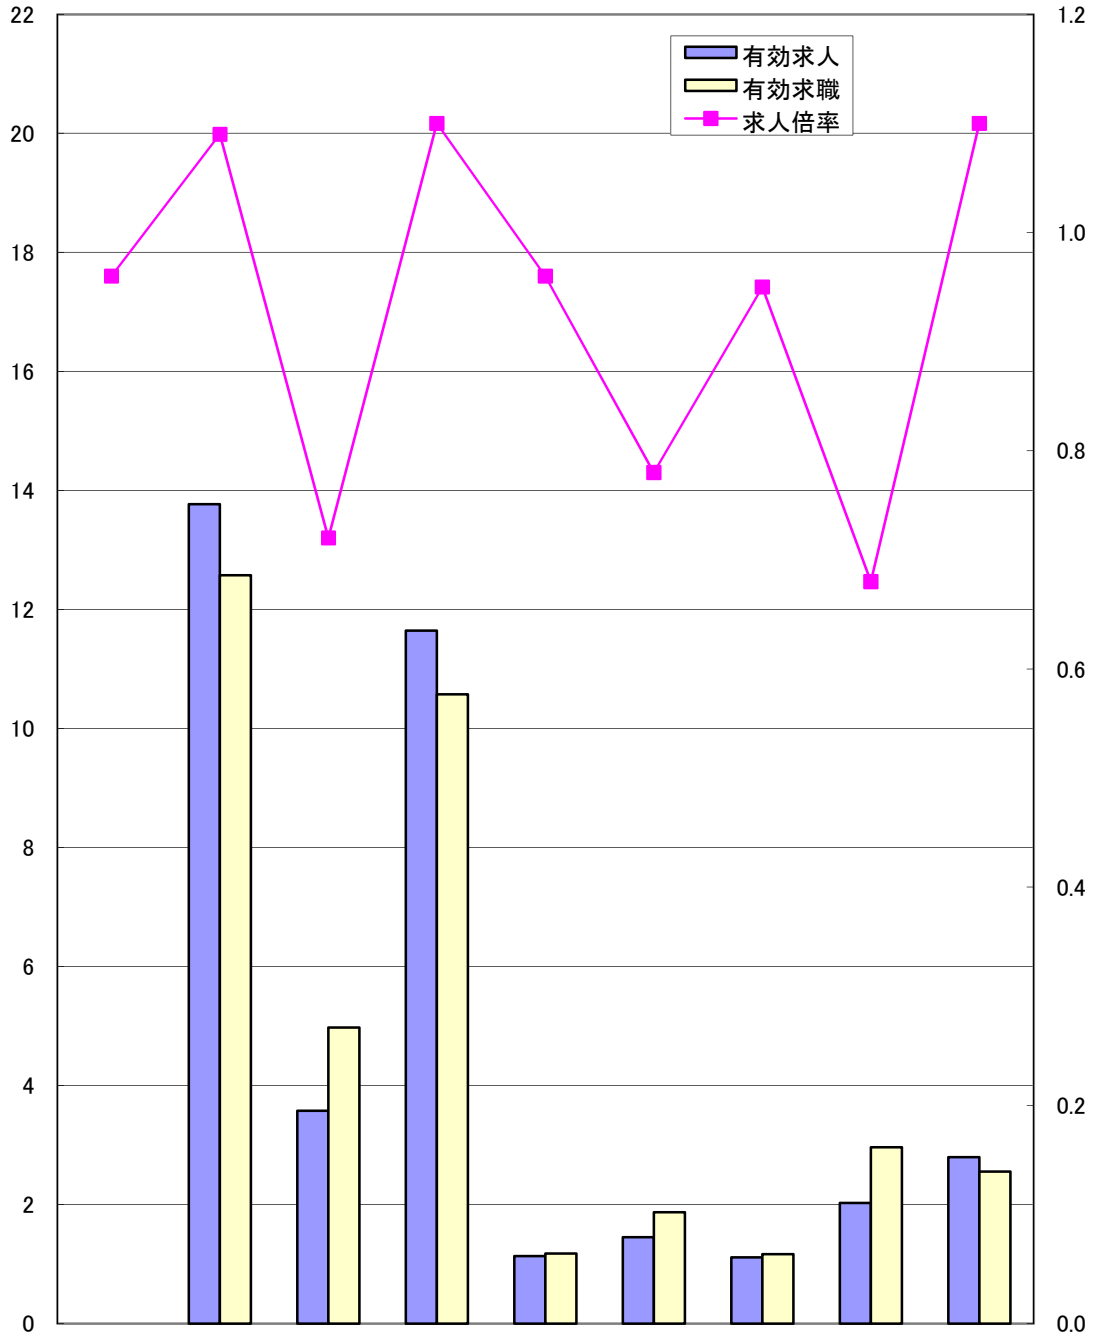

ハローワーク別有効求人倍率10月

県計の求人倍率は季節調整値

(千人)

(倍)

	岡山県	岡山	津山	倉敷中央	玉野	和気	高梁	笠岡	西大寺
求人倍率	0.96	1.09	0.72	1.10	0.96	0.78	0.95	0.68	1.10
有効求人	37,505	13,769	3,573	11,642	1,131	1,453	1,114	2,026	2,797
有効求職	37,854	12,575	4,973	10,573	1,178	1,871	1,168	2,963	2,553