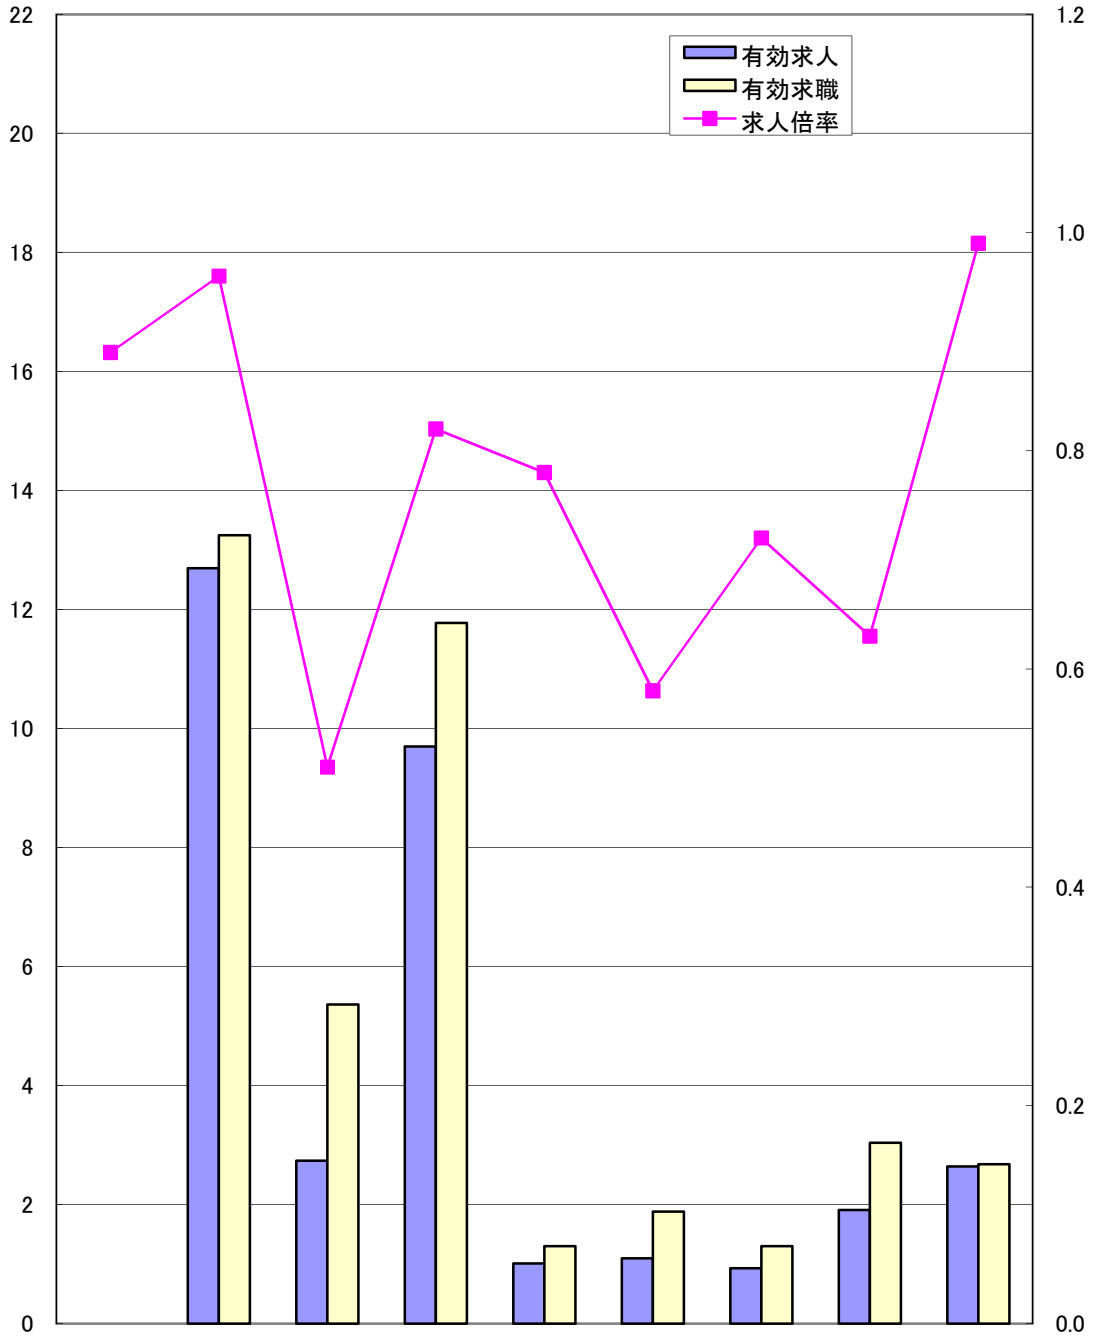

# ハローワーク別有効求人倍率 6月

県計の求人倍率は季節調整値

(千人)

(倍)

	岡山県	岡山	津山	倉敷中央	玉野	和気	高梁	笠岡	西大寺
求人倍率	0.89	0.96	0.51	0.82	0.78	0.58	0.72	0.63	0.99
有効求人	32,712	12,691	2,737	9,698	1,012	1,096	931	1,908	2,639
有効求職	40,578	13,247	5,361	11,772	1,301	1,883	1,302	3,037	2,675