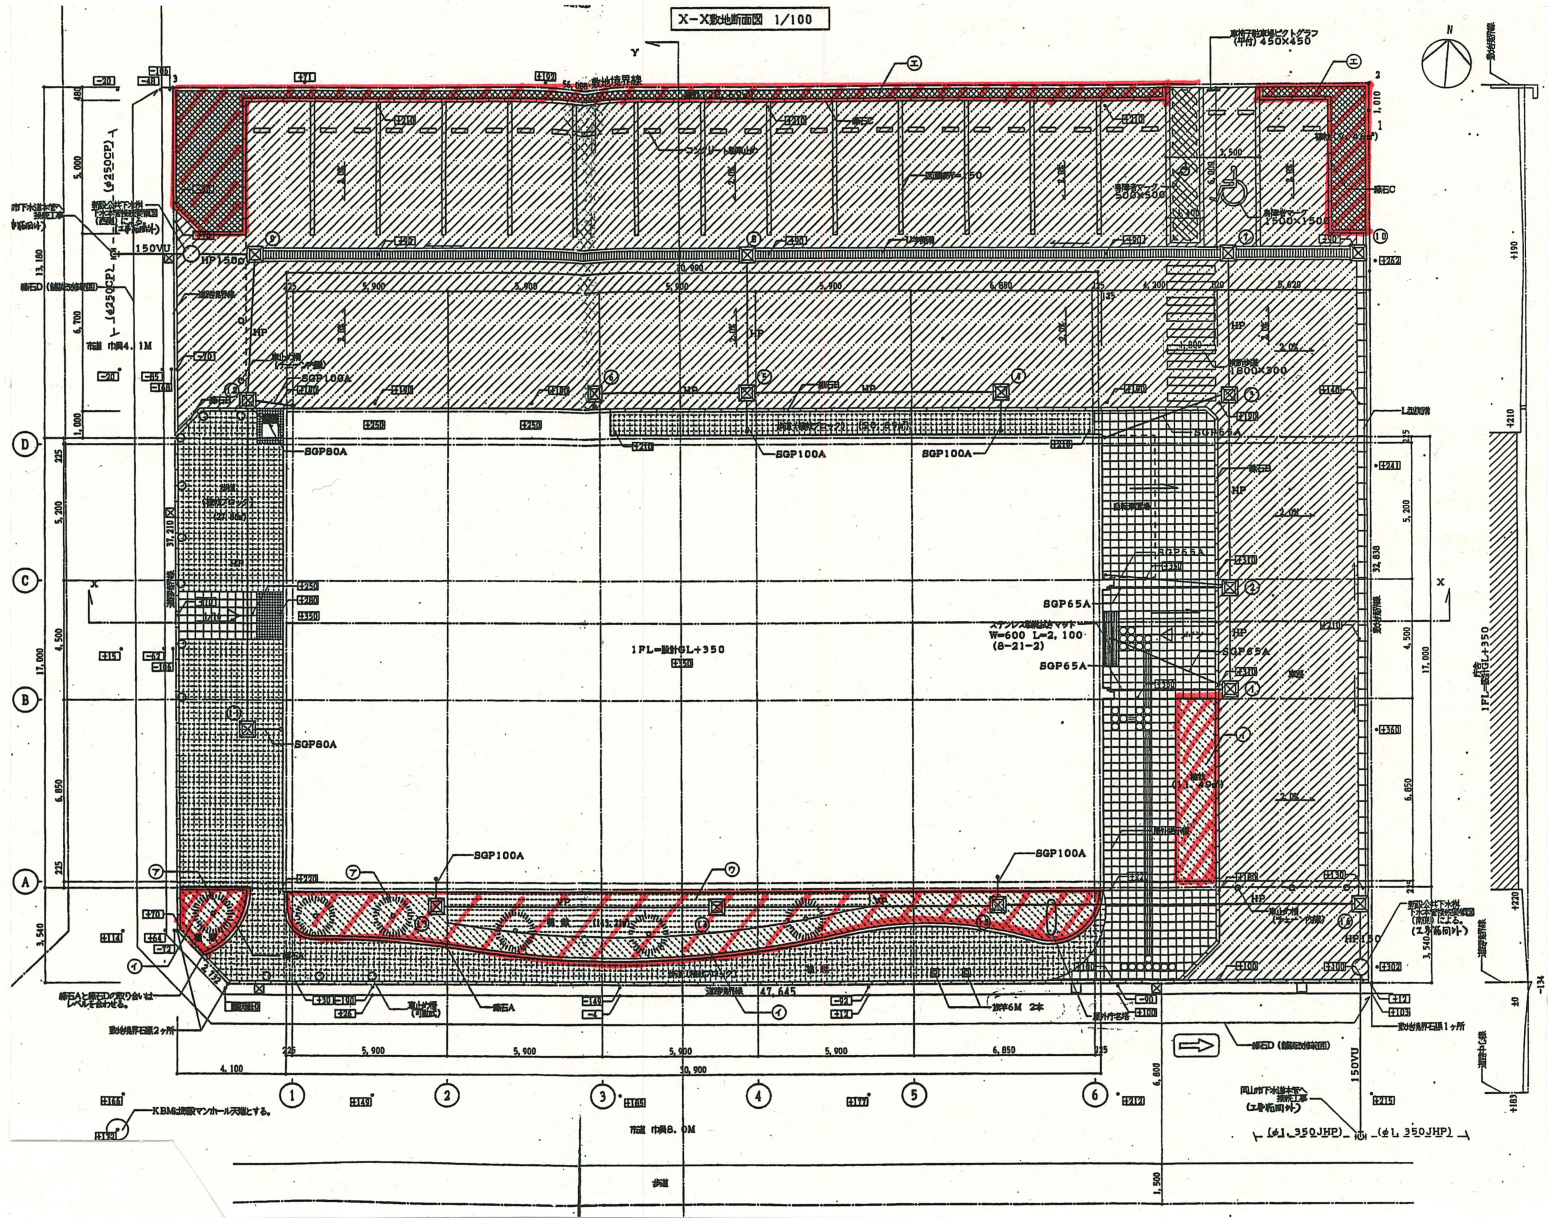

## 各官署の植栽管理 作業場所

岡山労働基準監督署

配置図

岡山労働局	施設名	和気公共所職業安定所	縮尺	No.
	図面名		作成日	

和気公共職業安定所 備前出張所