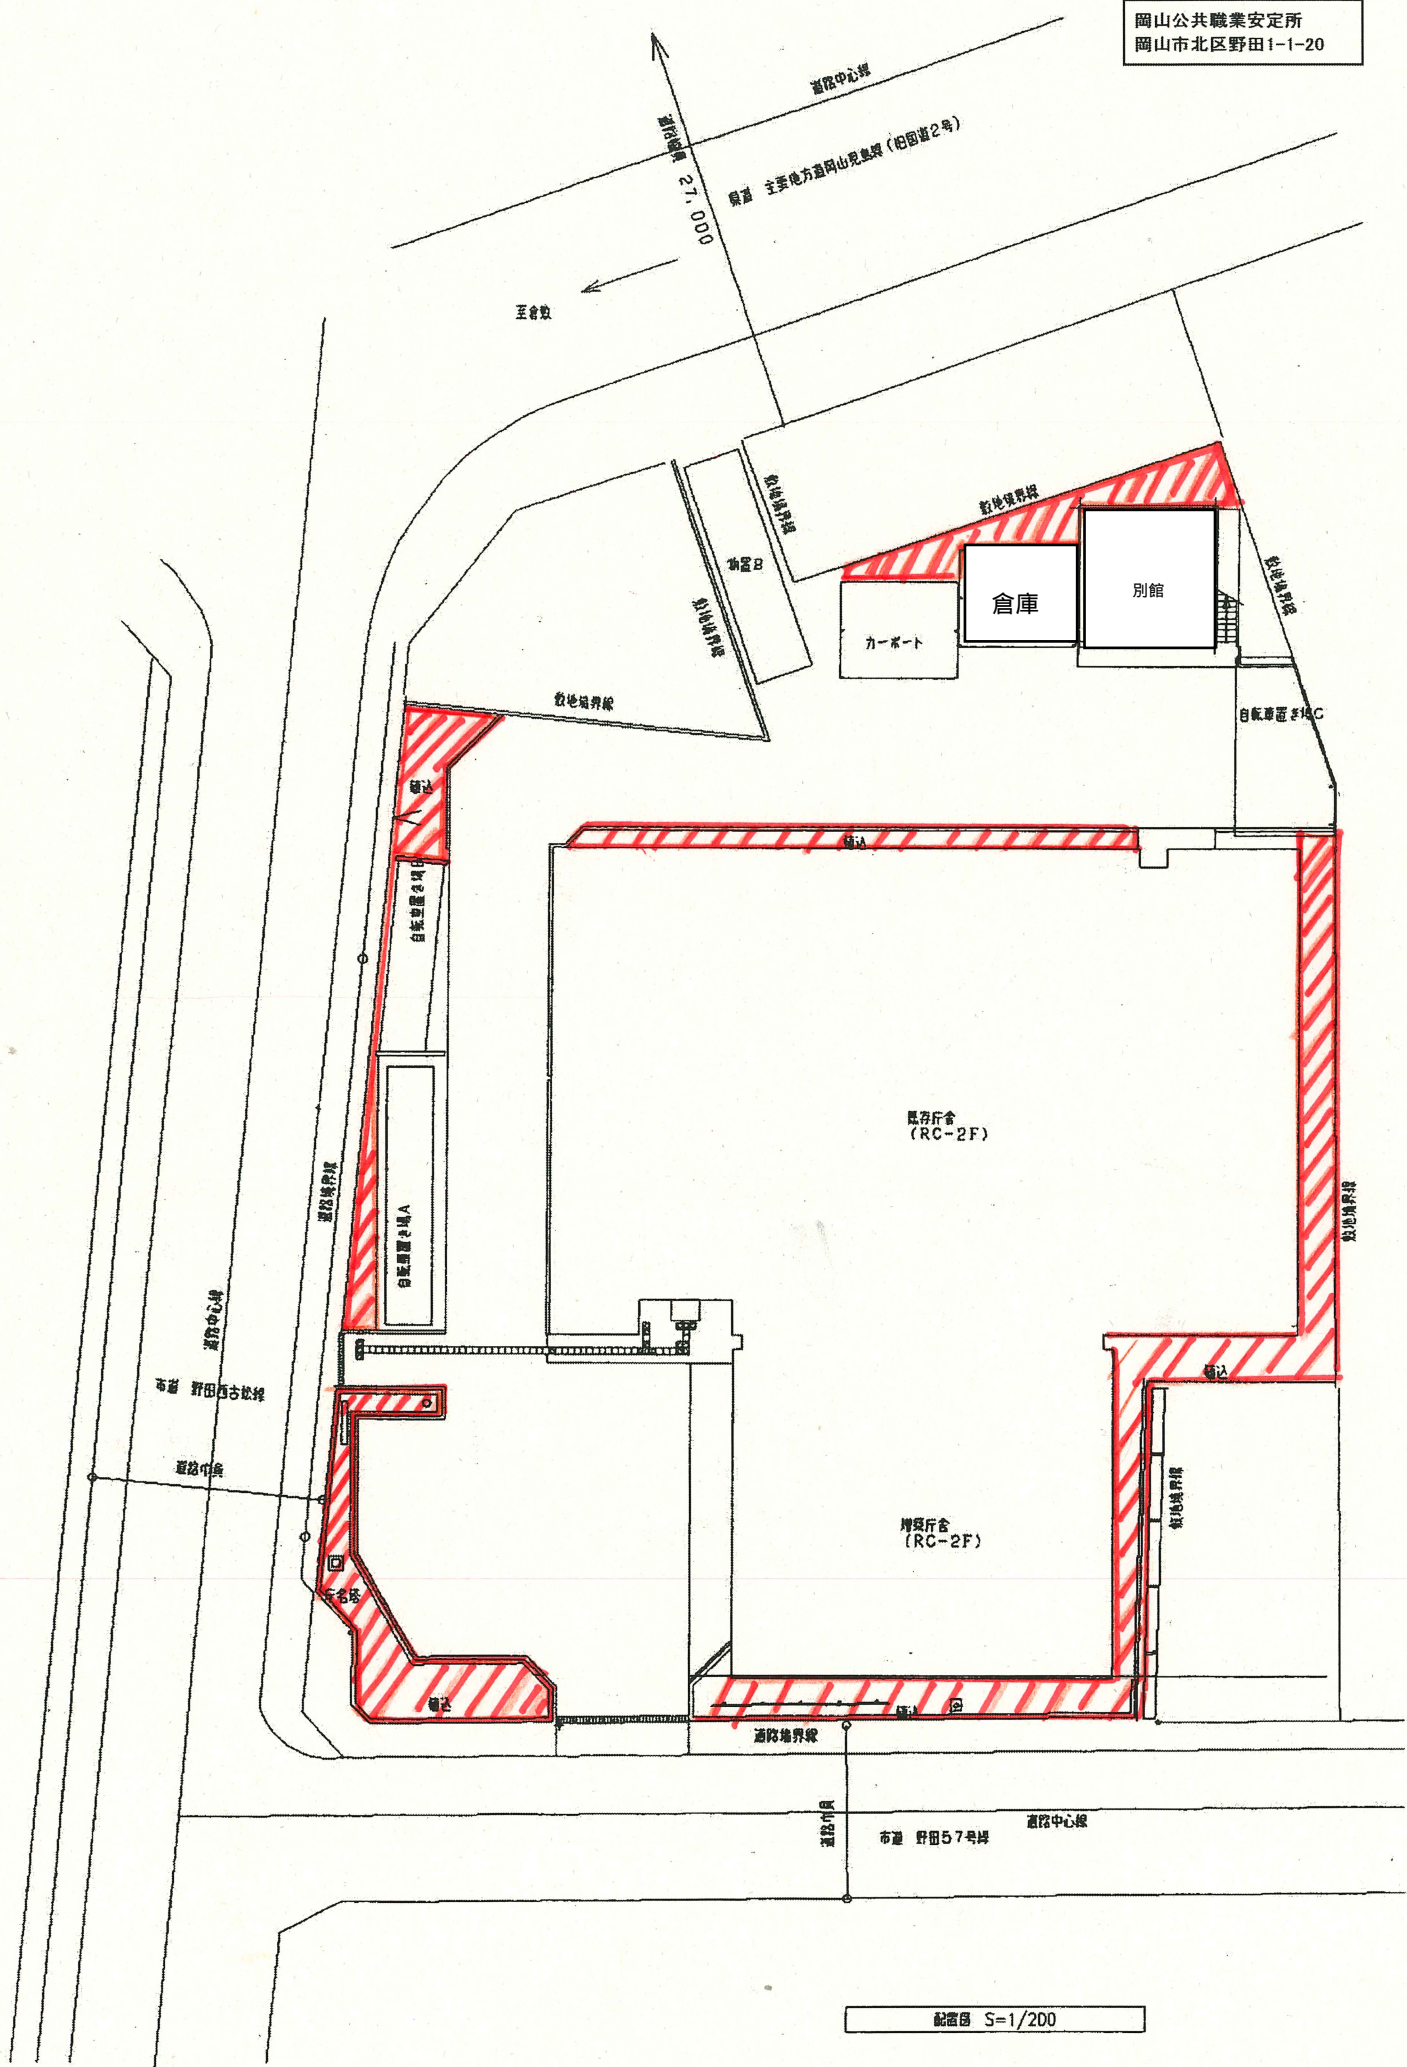

## 各官署の植栽管理 作業場所

岡山労働基準監督署

配置図

岡山労働局	施設名	和気公共所職業安定所	縮尺	No.
	図面名		作成日	

和気公共職業安定所 備前出張所