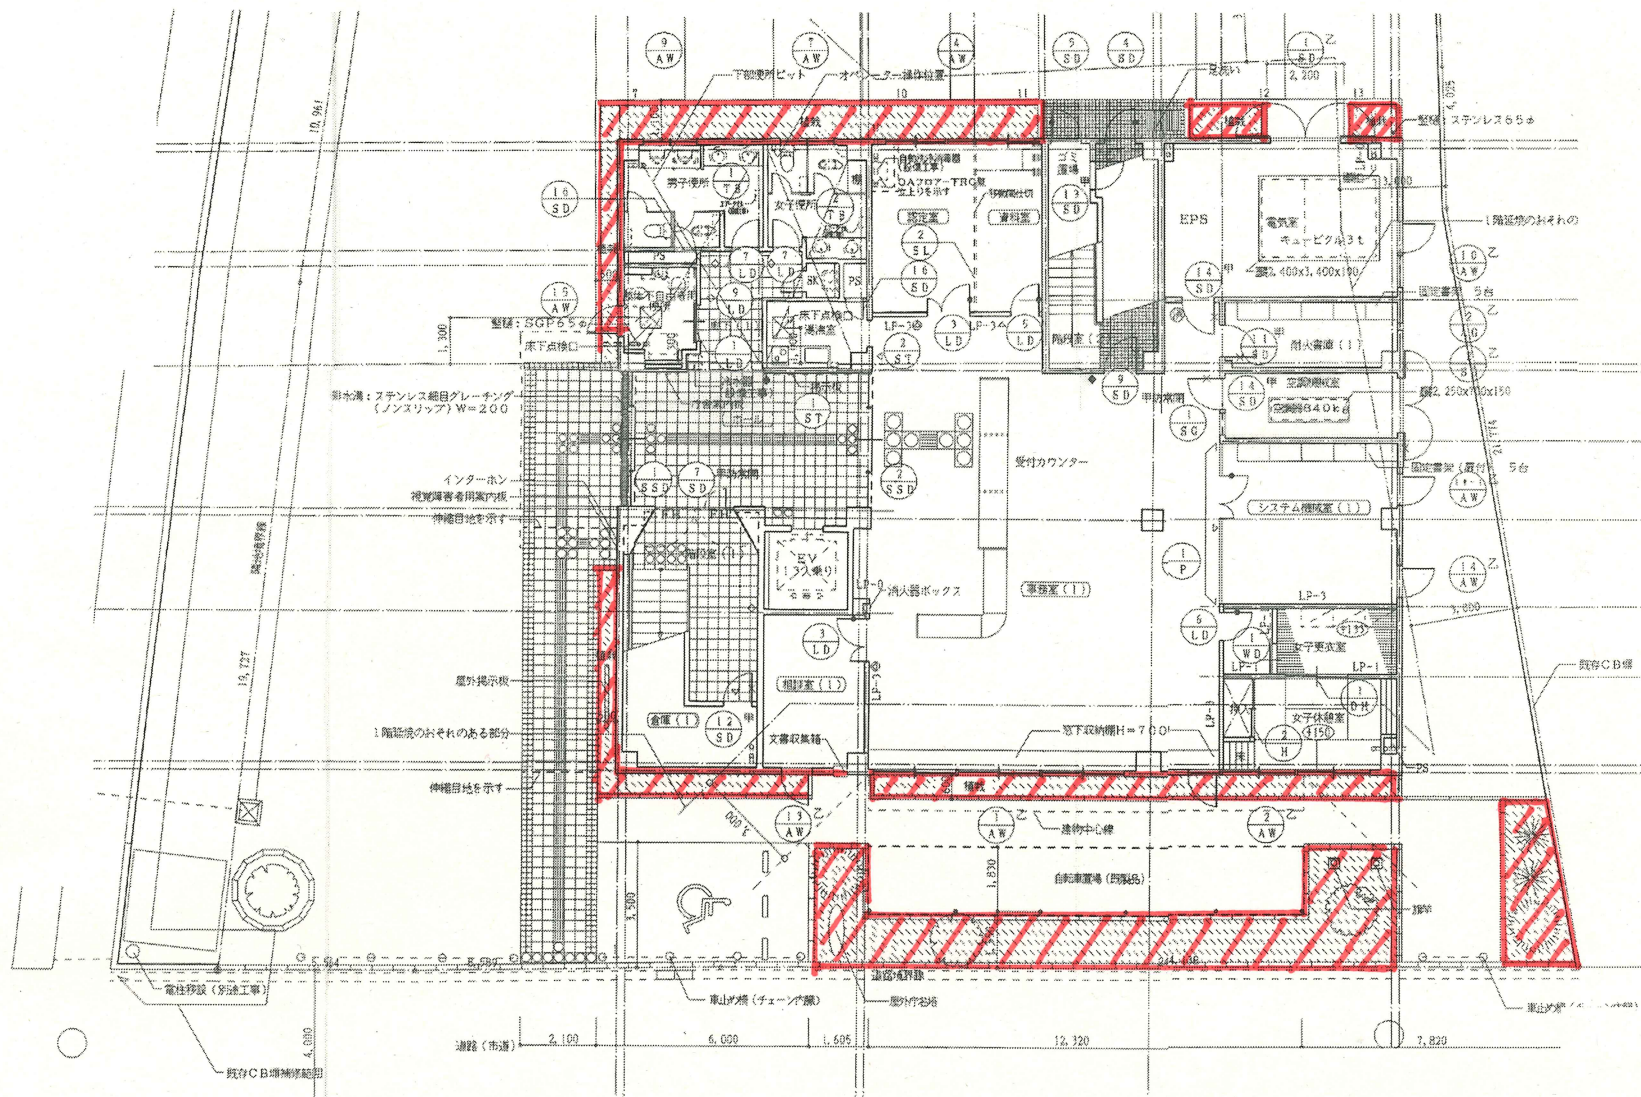

各官署の植栽管理 作業場所

倉敷署

倉敷中央公共職業安定所総社出張所

見島出張所

縮尺 $\frac{1}{250}$

笠岡労働総合庁舎