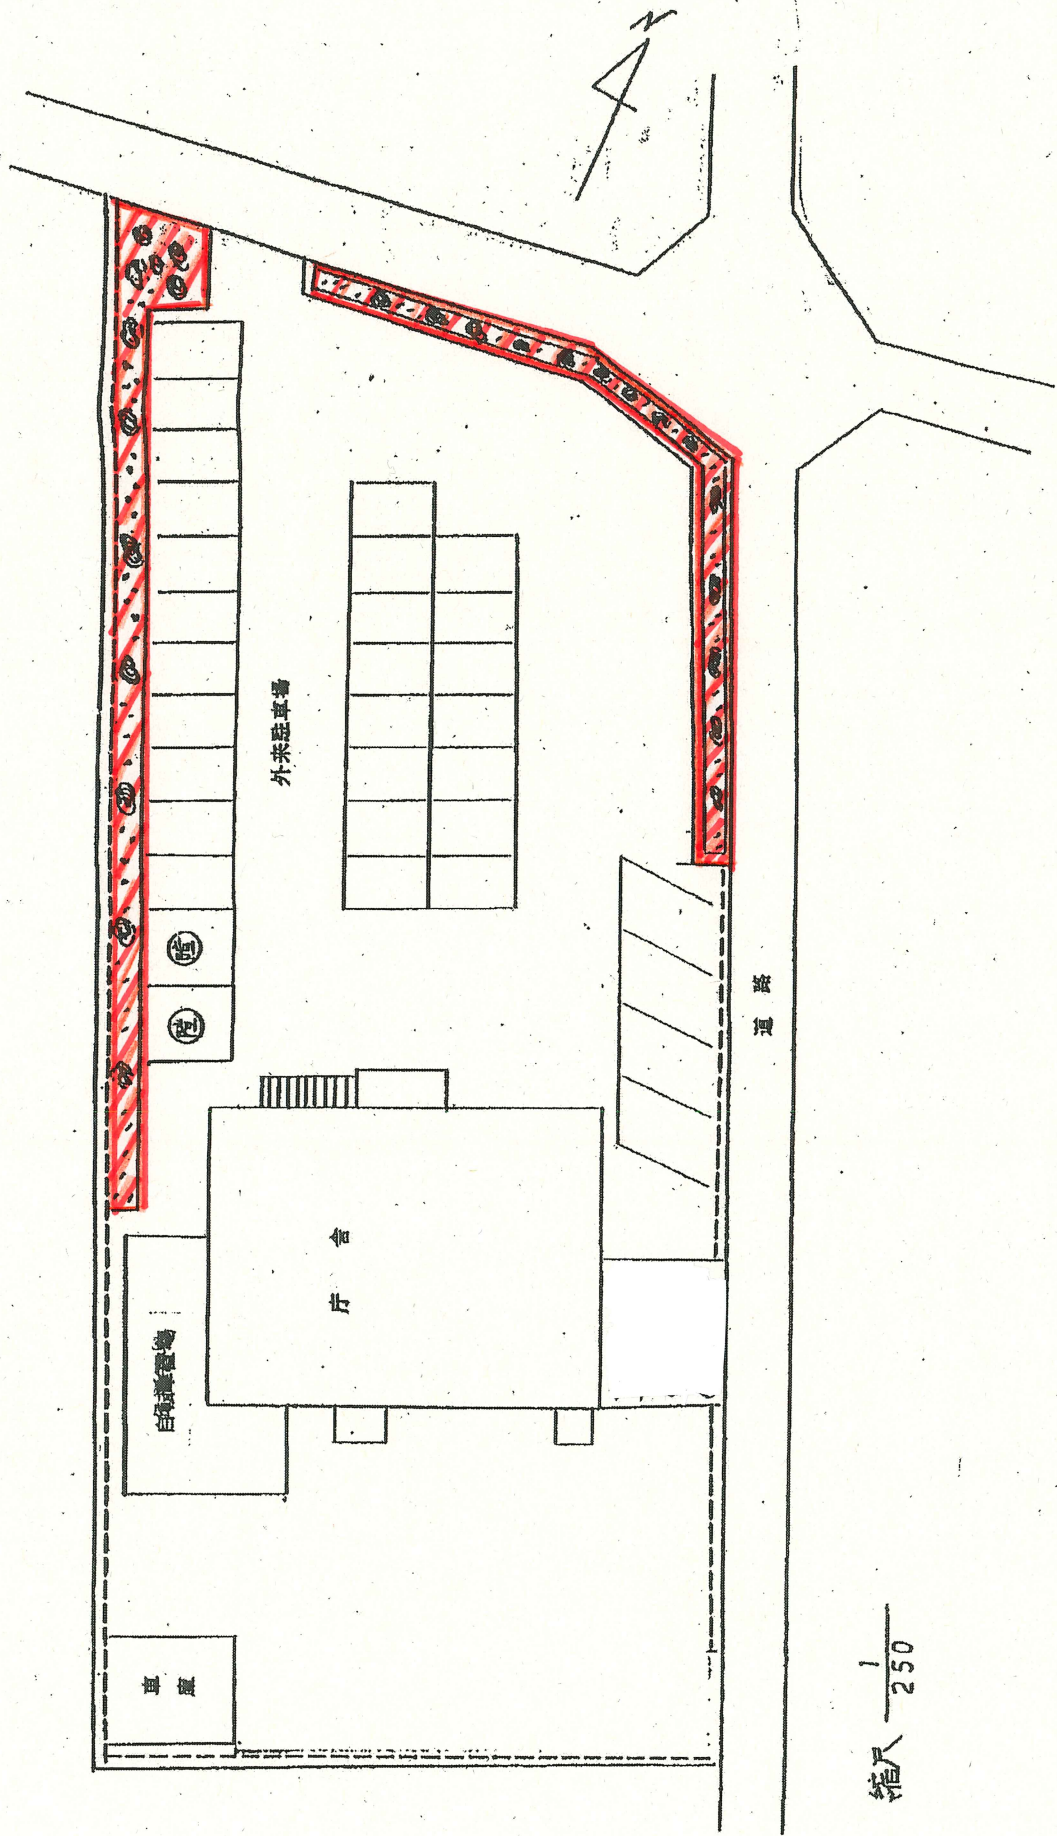

各官署の植栽管理 作業場所

倉敷署

倉敷中央公共職業安定所総社出張所

見島出張所

縮尺 $\frac{1}{250}$

笠岡労働総合庁舎