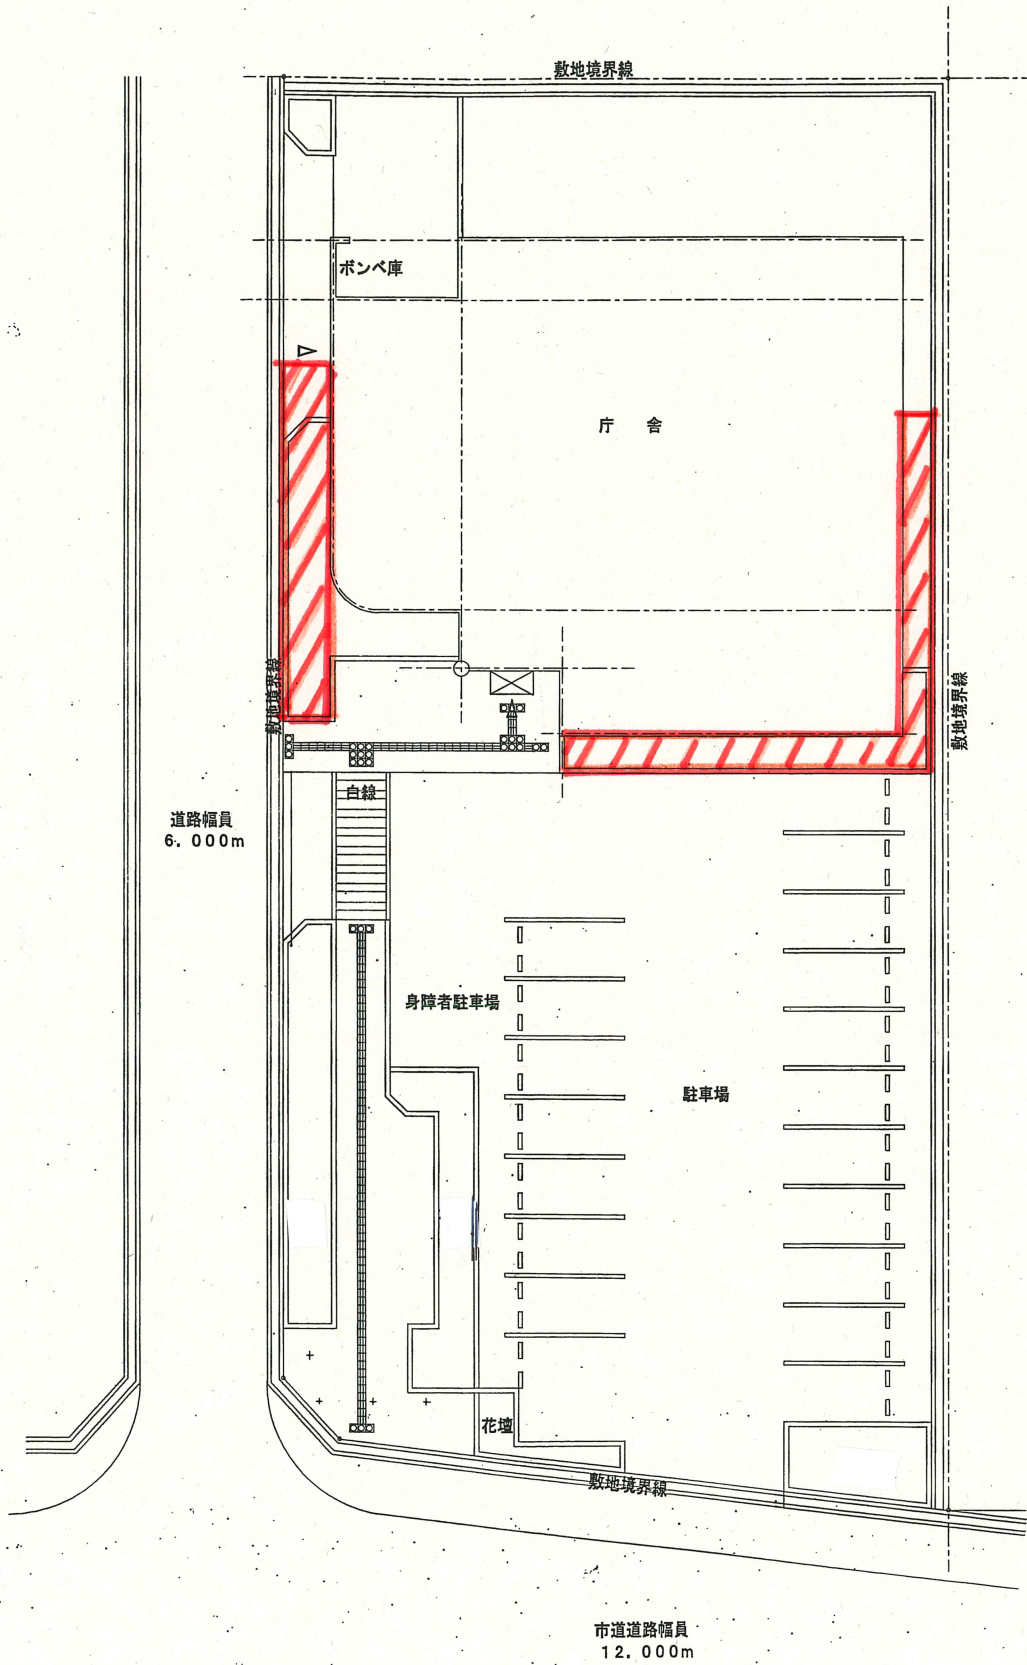

各官署の植栽管理 作業場所

倉敷署

倉敷中央公共職業安定所総社出張所

見島出張所

縮尺 $\frac{1}{250}$

笠岡労働総合庁舎