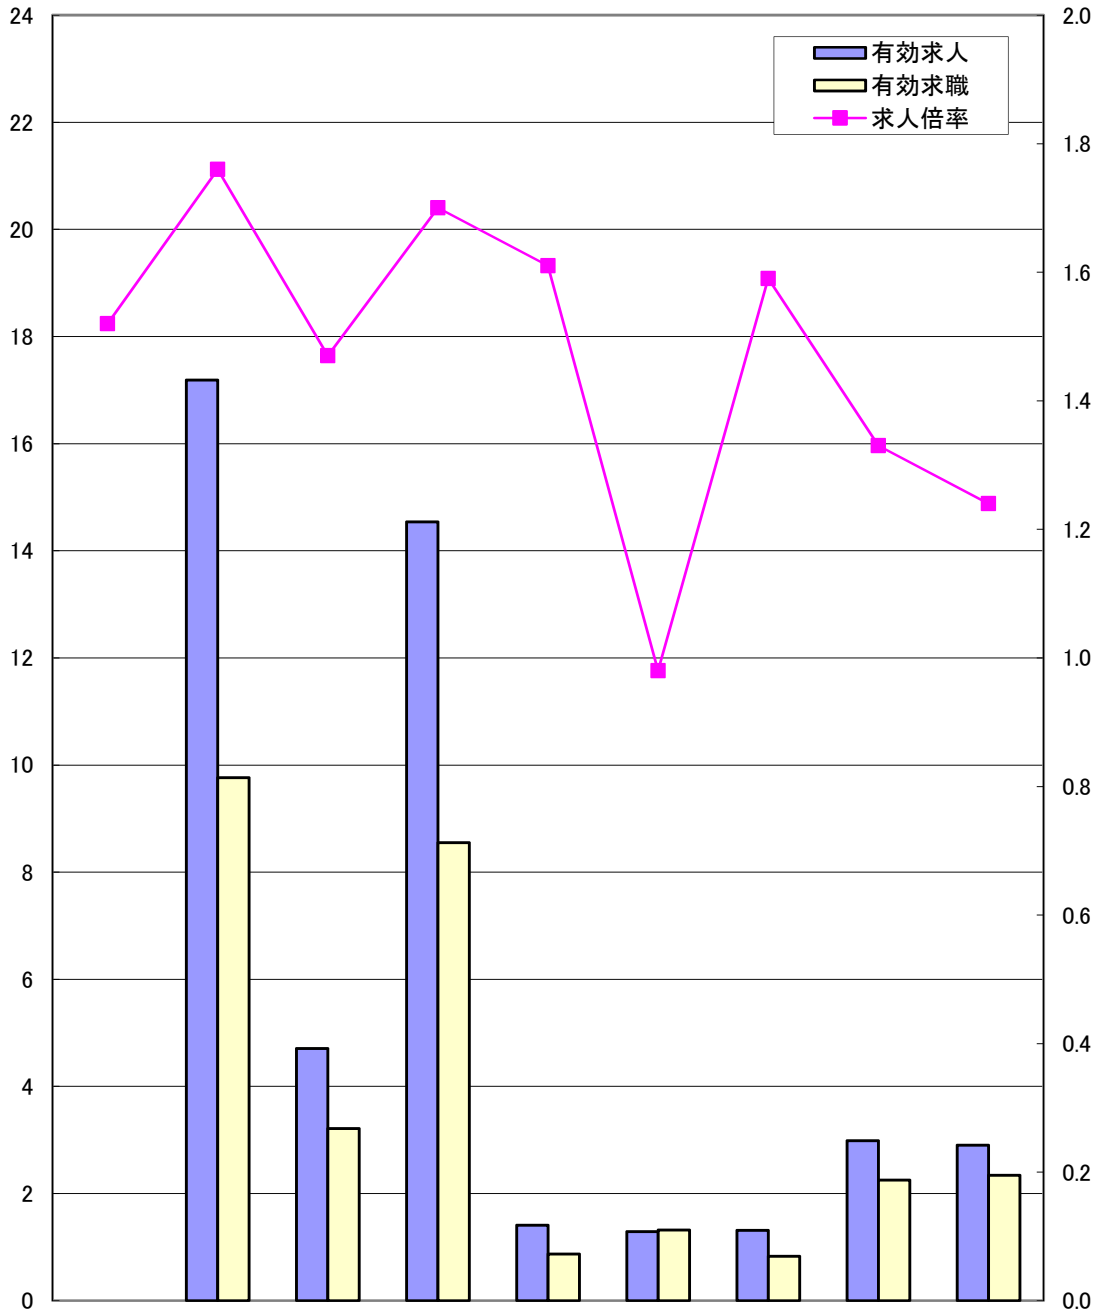

ハローワーク別有効求人倍率 5年11月

県計の求人倍率は季節調整値

(千人)

(倍)

	岡山県	岡山	津山	倉敷中央	玉野	和気	高梁	笠岡	西大寺
求人倍率	1.52	1.76	1.47	1.70	1.61	0.98	1.59	1.33	1.24
有効求人	46,334	17,187	4,710	14,541	1,407	1,289	1,311	2,984	2,905
有効求職	29,145	9,766	3,214	8,553	873	1,320	827	2,251	2,341