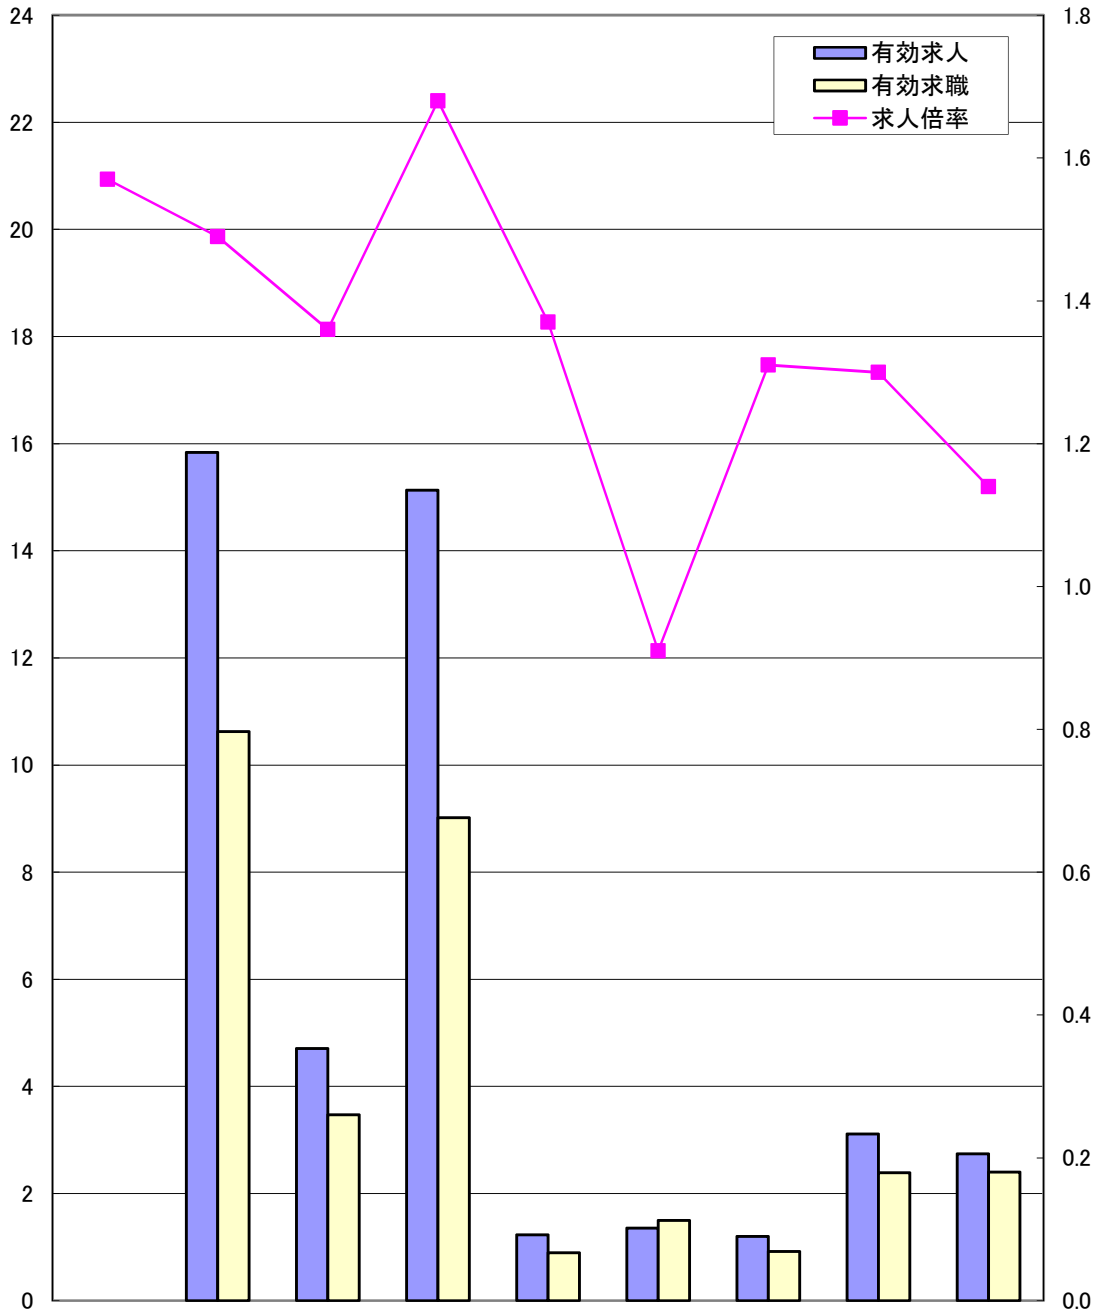

ハローワーク別有効求人倍率 5年6月

県計の求人倍率は季節調整値

(千人)

(倍)

	岡山県	岡山	津山	倉敷中央	玉野	和気	高梁	笠岡	西大寺
求人倍率	1.57	1.49	1.36	1.68	1.37	0.91	1.31	1.30	1.14
有効求人	45,313	15,835	4,709	15,133	1,229	1,356	1,201	3,111	2,739
有効求職	31,220	10,624	3,470	9,018	896	1,498	920	2,391	2,403