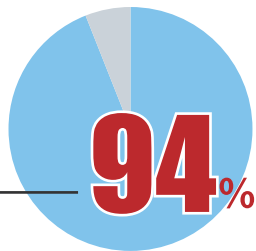

「施工管理求人ナビ」はご利用者様の満足度 94%、給与UP率 92%のサービスです！

Q: 転職にあたって、対応、サービス内容はいかがでしたか？