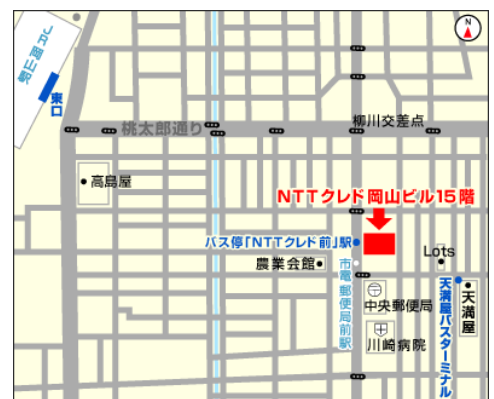

## 「利用手続き」

お仕事のご紹介・ご応募には登録が必要です。  
まずはサイトにアクセスし、登録フォームよりご登録をお願いします。  
(派遣・紹介予定派遣と、転職支援サービスとは登録フォームが異なりますので、ご注意ください。)

※転職支援サービス 正社員の求人情報、登録はこちらから

<http://resocia.jp/career/>

JR岡山駅「東口」から徒歩15分  
市電「郵便局前」下車すぐ  
「NTTクレド前」バス停すぐ  
「天満屋」バスターミナルから徒歩2分