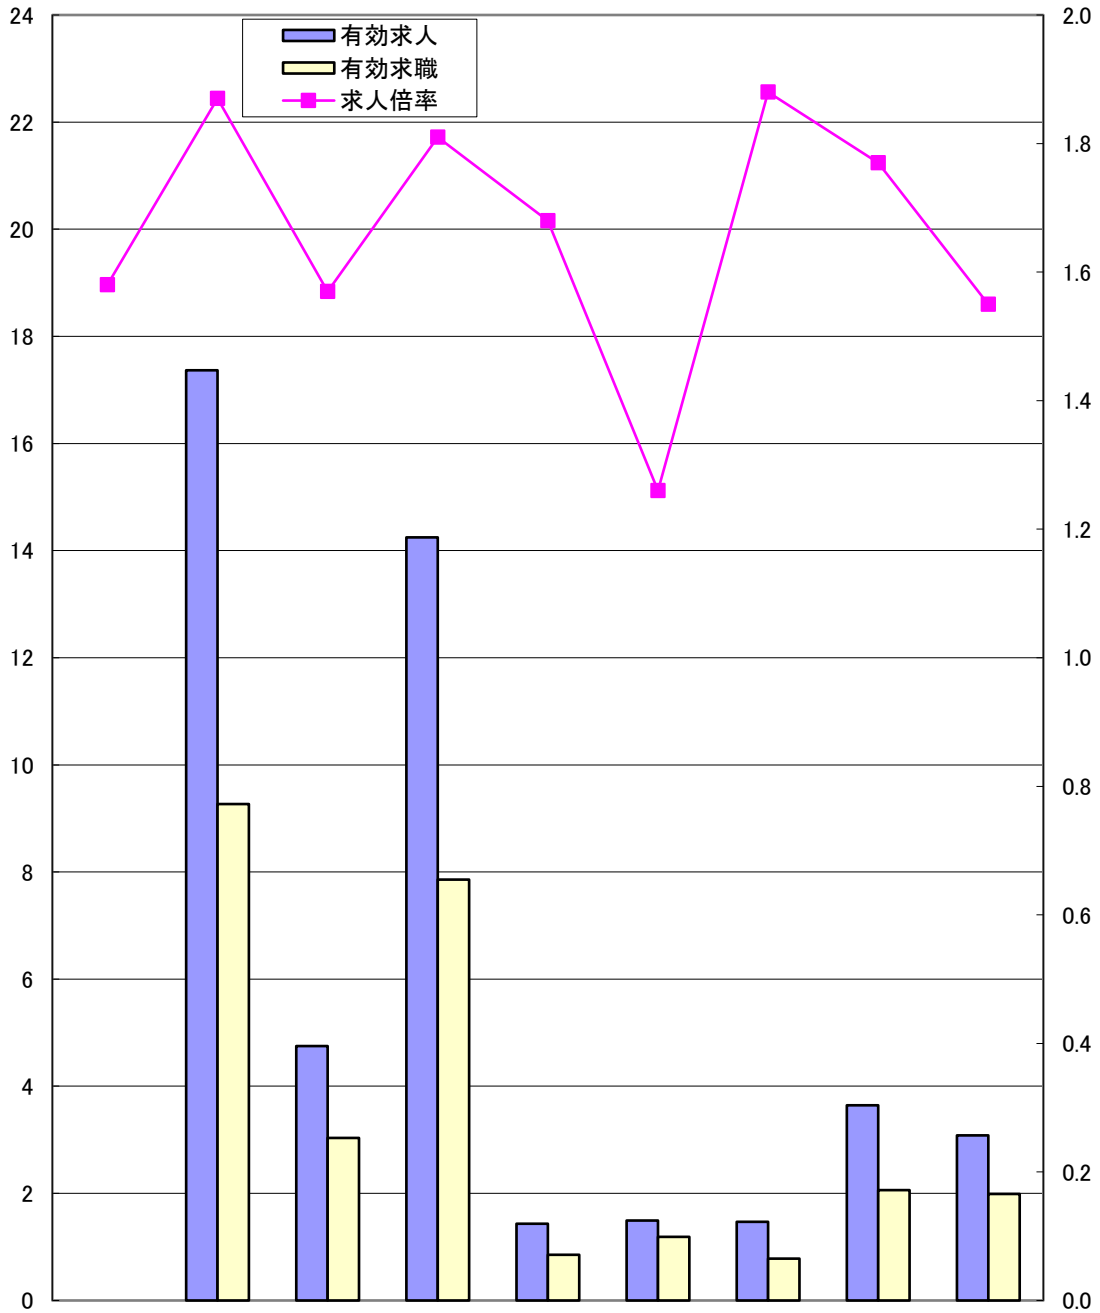

# ハローワーク別有効求人倍率 4年12月

県計の求人倍率は季節調整値

(千人)

(倍)

	岡山県	岡山	津山	倉敷中央	玉野	和気	高梁	笠岡	西大寺
求人倍率	1.58	1.87	1.57	1.81	1.68	1.26	1.88	1.77	1.55
有効求人	47,490	17,365	4,752	14,248	1,434	1,495	1,471	3,644	3,081
有効求職	27,037	9,269	3,033	7,859	856	1,185	783	2,062	1,990