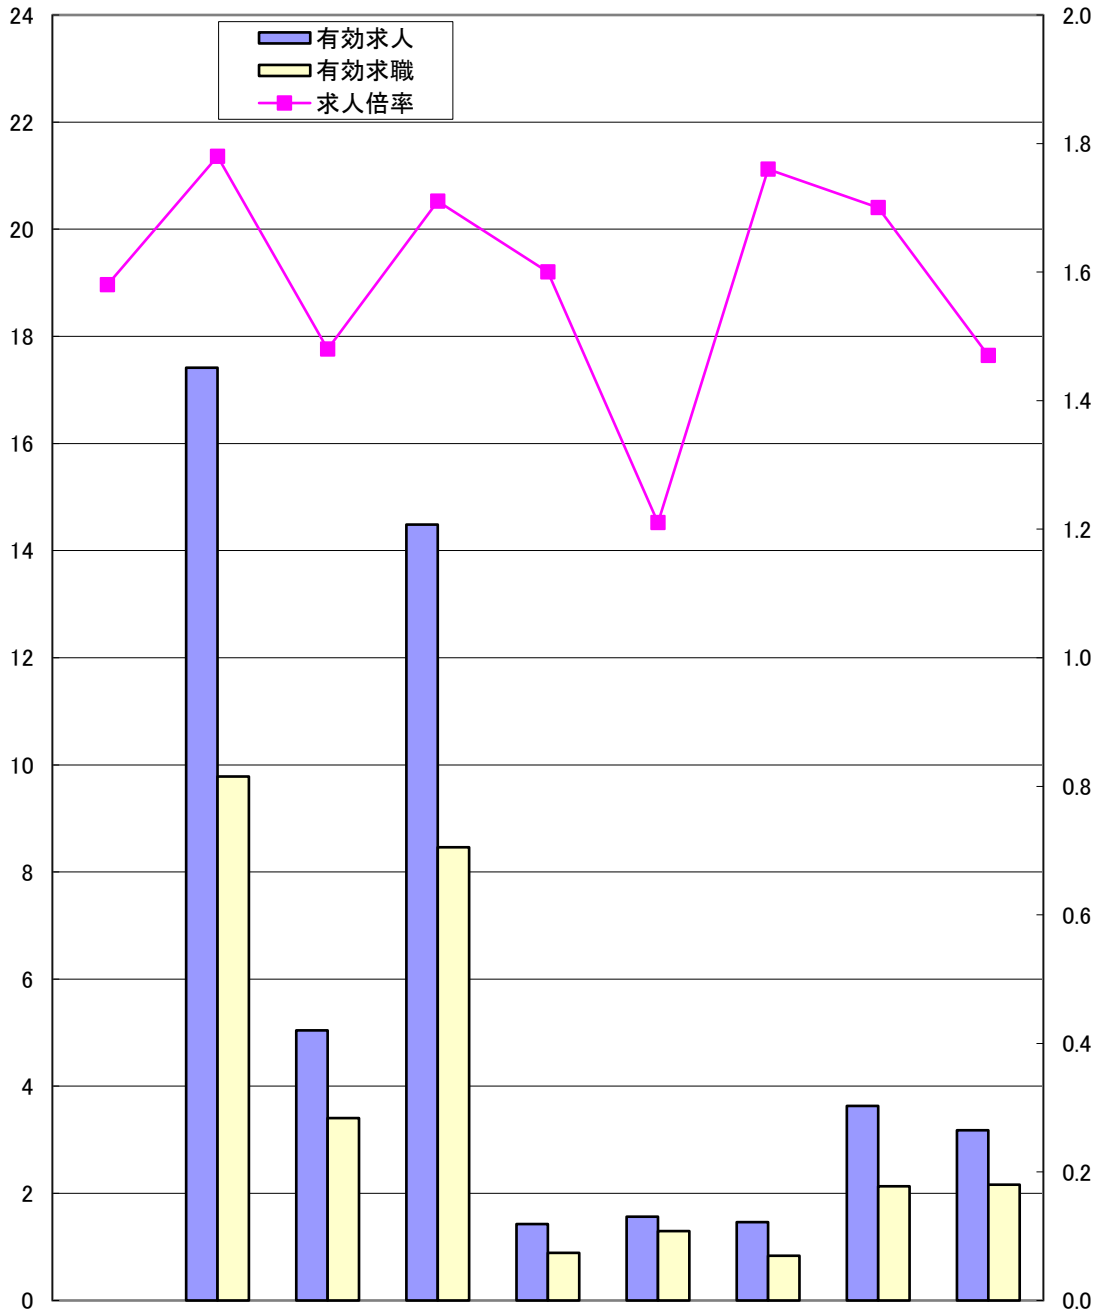

ハローワーク別有効求人倍率 4年11月

県計の求人倍率は季節調整値

(千人)

(倍)

	岡山県	岡山	津山	倉敷中央	玉野	和気	高梁	笠岡	西大寺
求人倍率	1.58	1.78	1.48	1.71	1.60	1.21	1.76	1.70	1.47
有効求人	48,203	17,412	5,040	14,484	1,425	1,566	1,464	3,635	3,177
有効求職	28,968	9,783	3,408	8,464	889	1,295	833	2,132	2,164