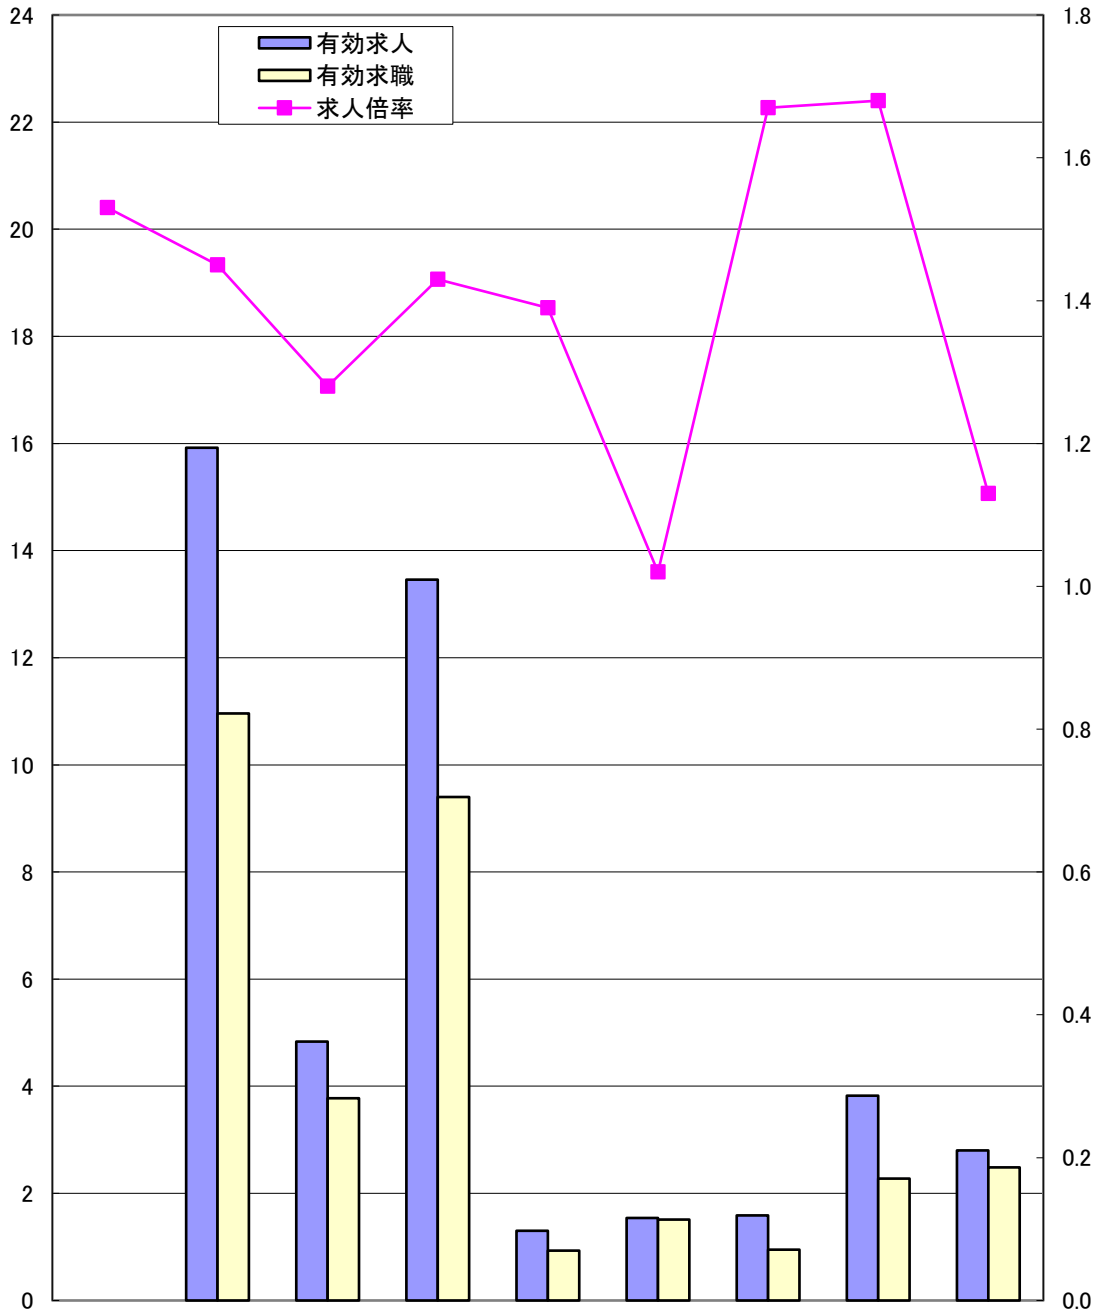

ハローワーク別有効求人倍率 4年6月

県計の求人倍率は季節調整値

(千人)

(倍)

	岡山県	岡山	津山	倉敷中央	玉野	和気	高梁	笠岡	西大寺
求人倍率	1.53	1.45	1.28	1.43	1.39	1.02	1.67	1.68	1.13
有効求人	45,264	15,920	4,832	13,456	1,300	1,543	1,589	3,822	2,802
有効求職	32,289	10,959	3,778	9,401	933	1,510	949	2,273	2,486