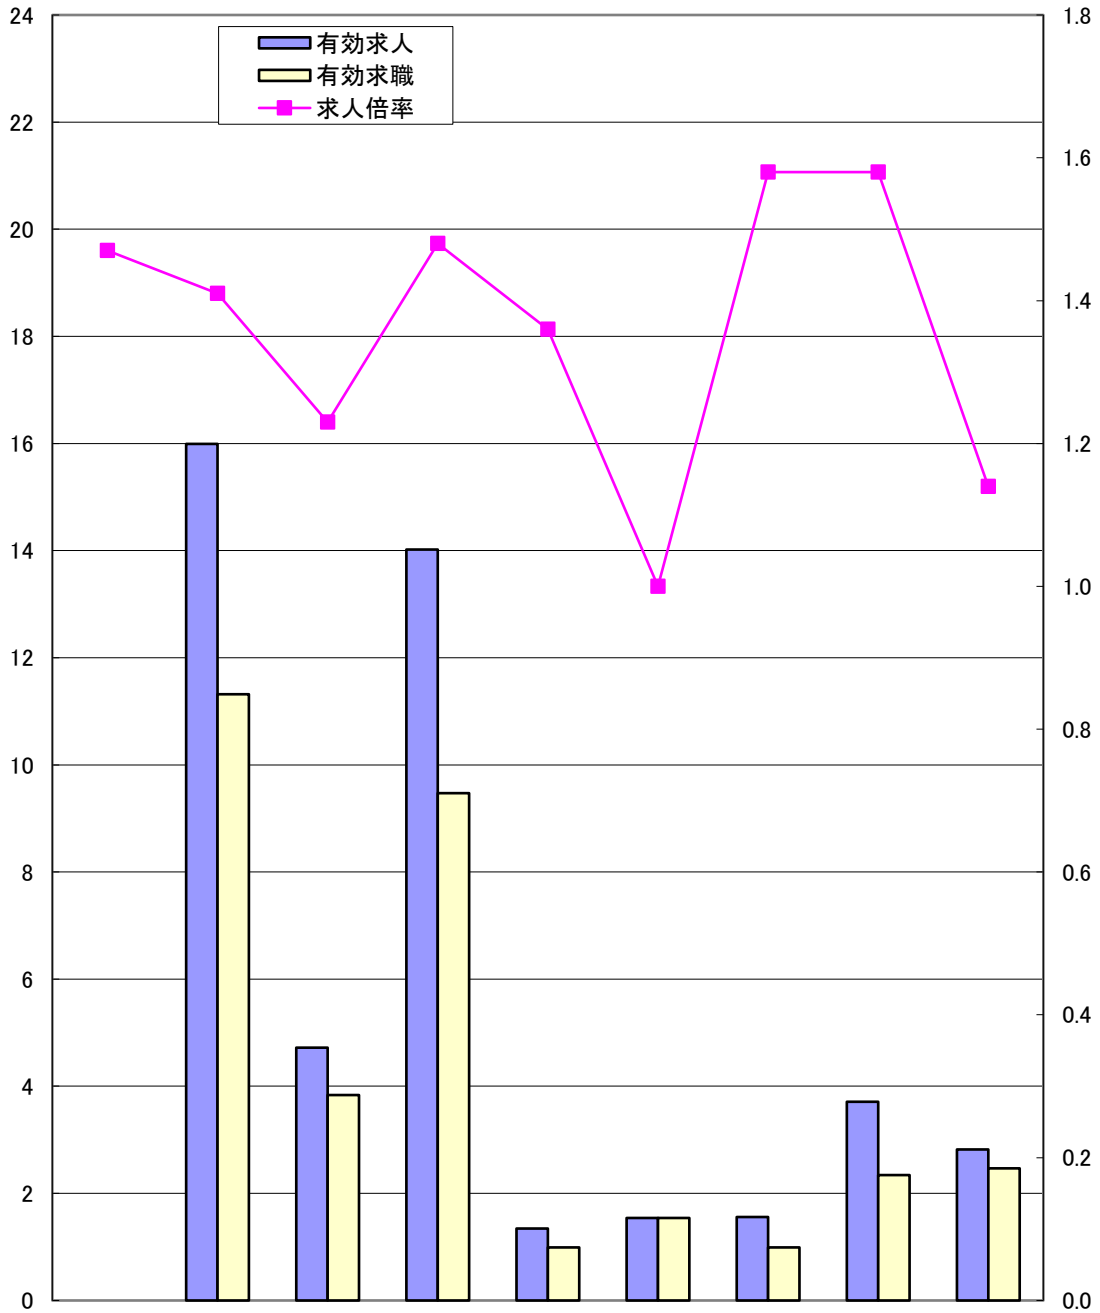

ハローワーク別有効求人倍率 4年4月

県計の求人倍率は季節調整値

(千人)

(倍)

	岡山県	岡山	津山	倉敷中央	玉野	和気	高梁	笠岡	西大寺
求人倍率	1.47	1.41	1.23	1.48	1.36	1.00	1.58	1.58	1.14
有効求人	45,708	15,995	4,721	14,022	1,342	1,539	1,561	3,710	2,818
有効求職	32,946	11,316	3,833	9,472	990	1,538	989	2,344	2,464