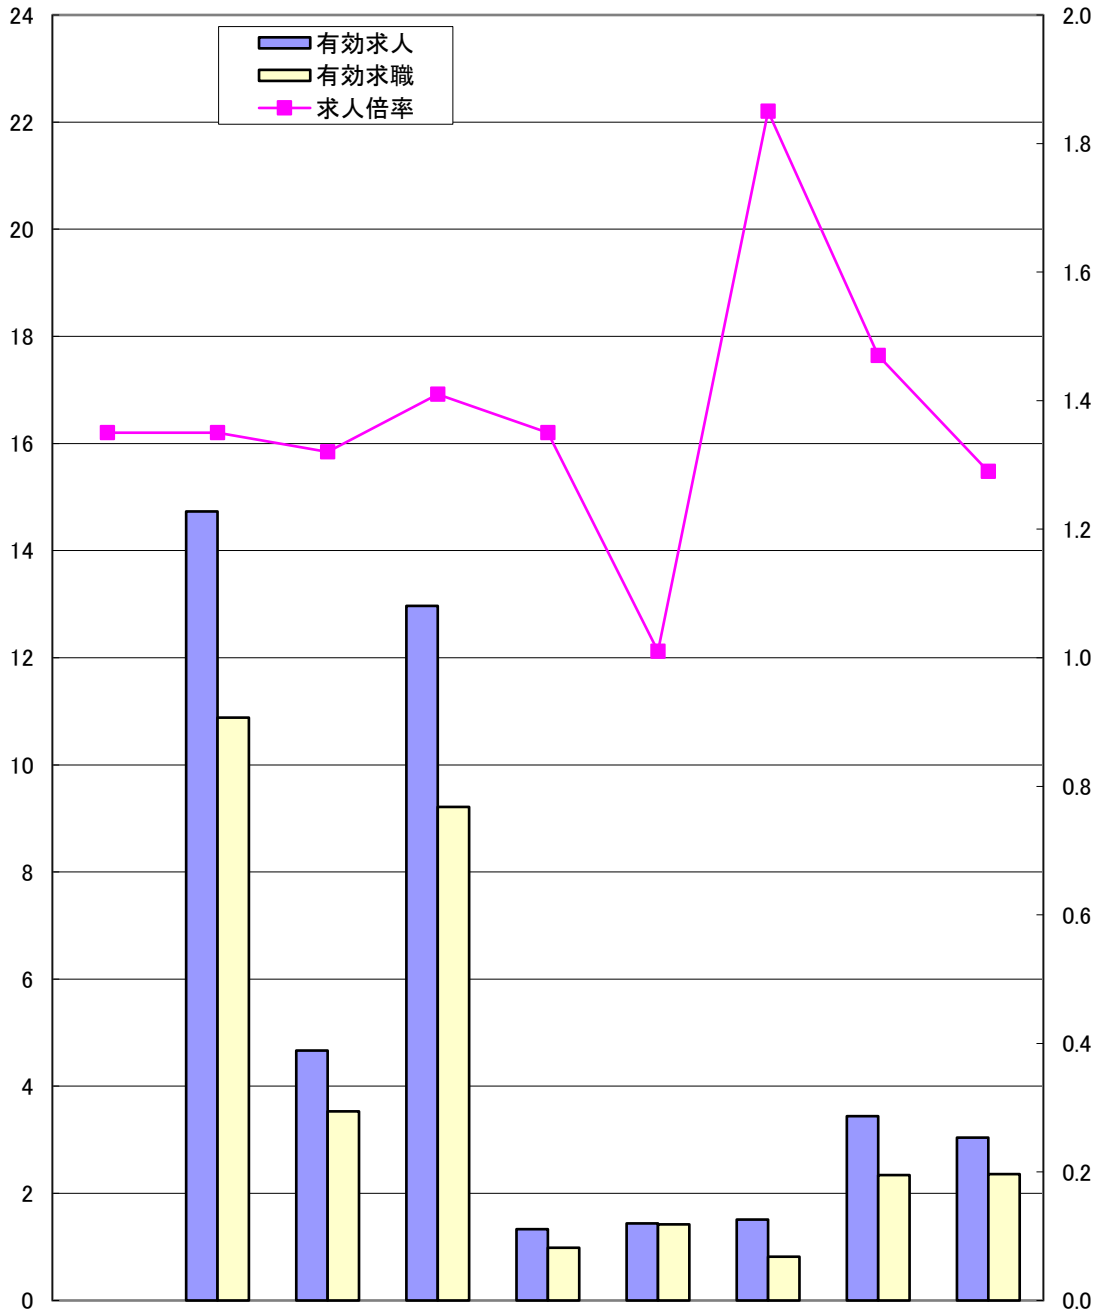

ハローワーク別有効求人倍率 3年10月

県計の求人倍率は季節調整値

(千人)

(倍)

	岡山県	岡山	津山	倉敷中央	玉野	和気	高梁	笠岡	西大寺
求人倍率	1.35	1.35	1.32	1.41	1.35	1.01	1.85	1.47	1.29
有効求人	43,126	14,730	4,665	12,970	1,329	1,439	1,512	3,440	3,041
有効求職	31,545	10,884	3,529	9,212	984	1,418	816	2,344	2,358