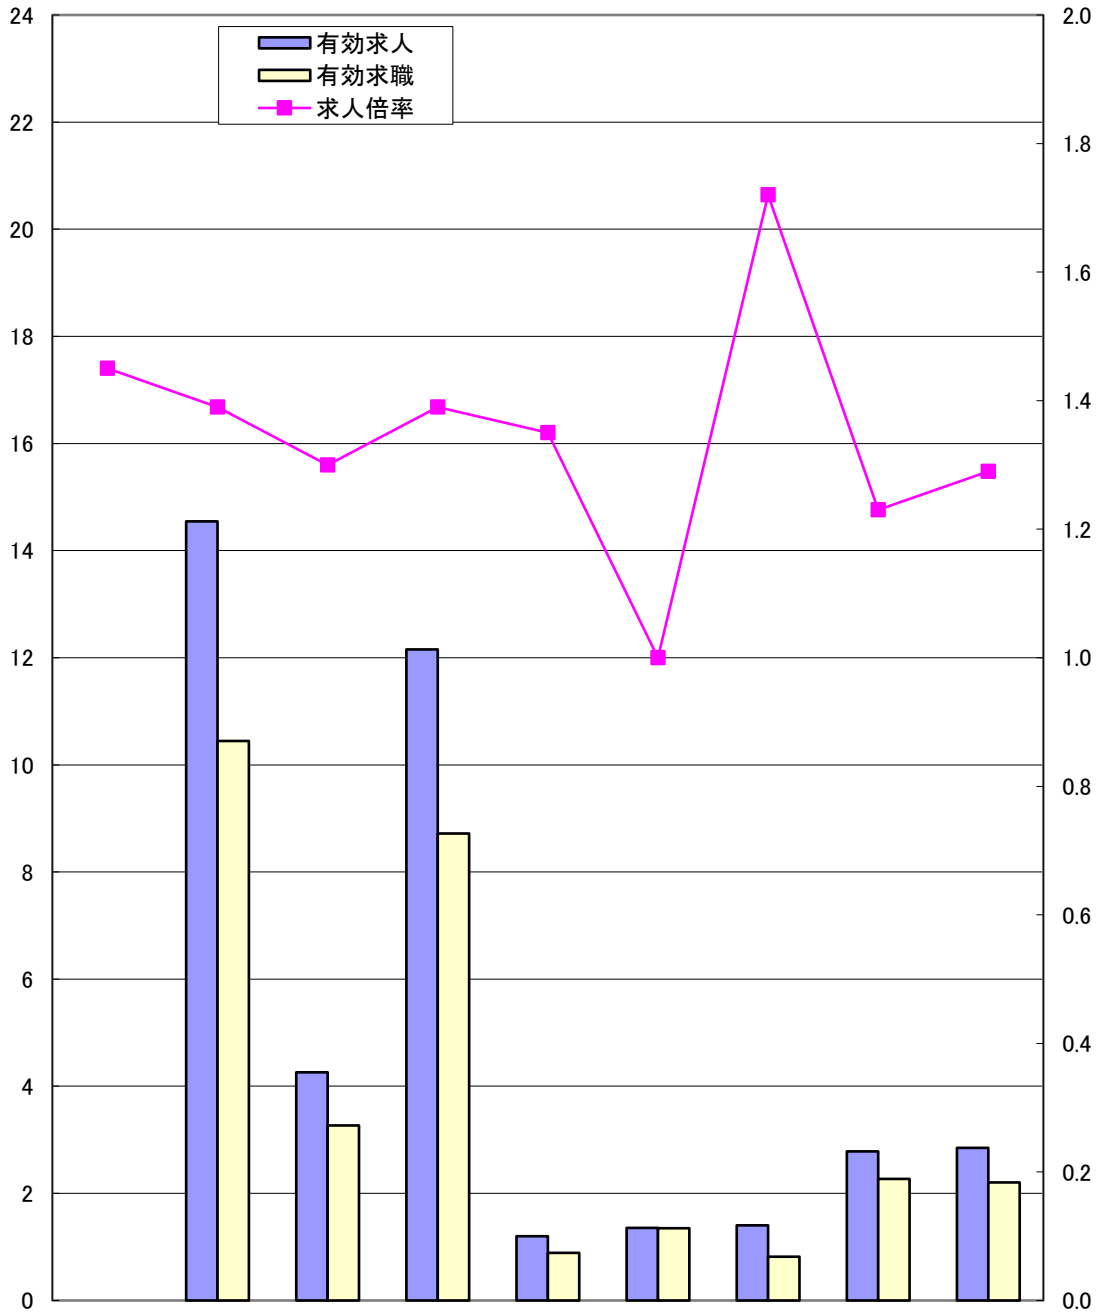

ハローワーク別有効求人倍率 3年7月

県計の求人倍率は季節調整値

(千人)

(倍)

	岡山県	岡山	津山	倉敷中央	玉野	和気	高梁	笠岡	西大寺
求人倍率	1.45	1.39	1.30	1.39	1.35	1.00	1.72	1.23	1.29
有効求人	40,558	14,548	4,259	12,154	1,199	1,356	1,404	2,786	2,852
有効求職	29,968	10,447	3,268	8,718	890	1,351	817	2,271	2,206