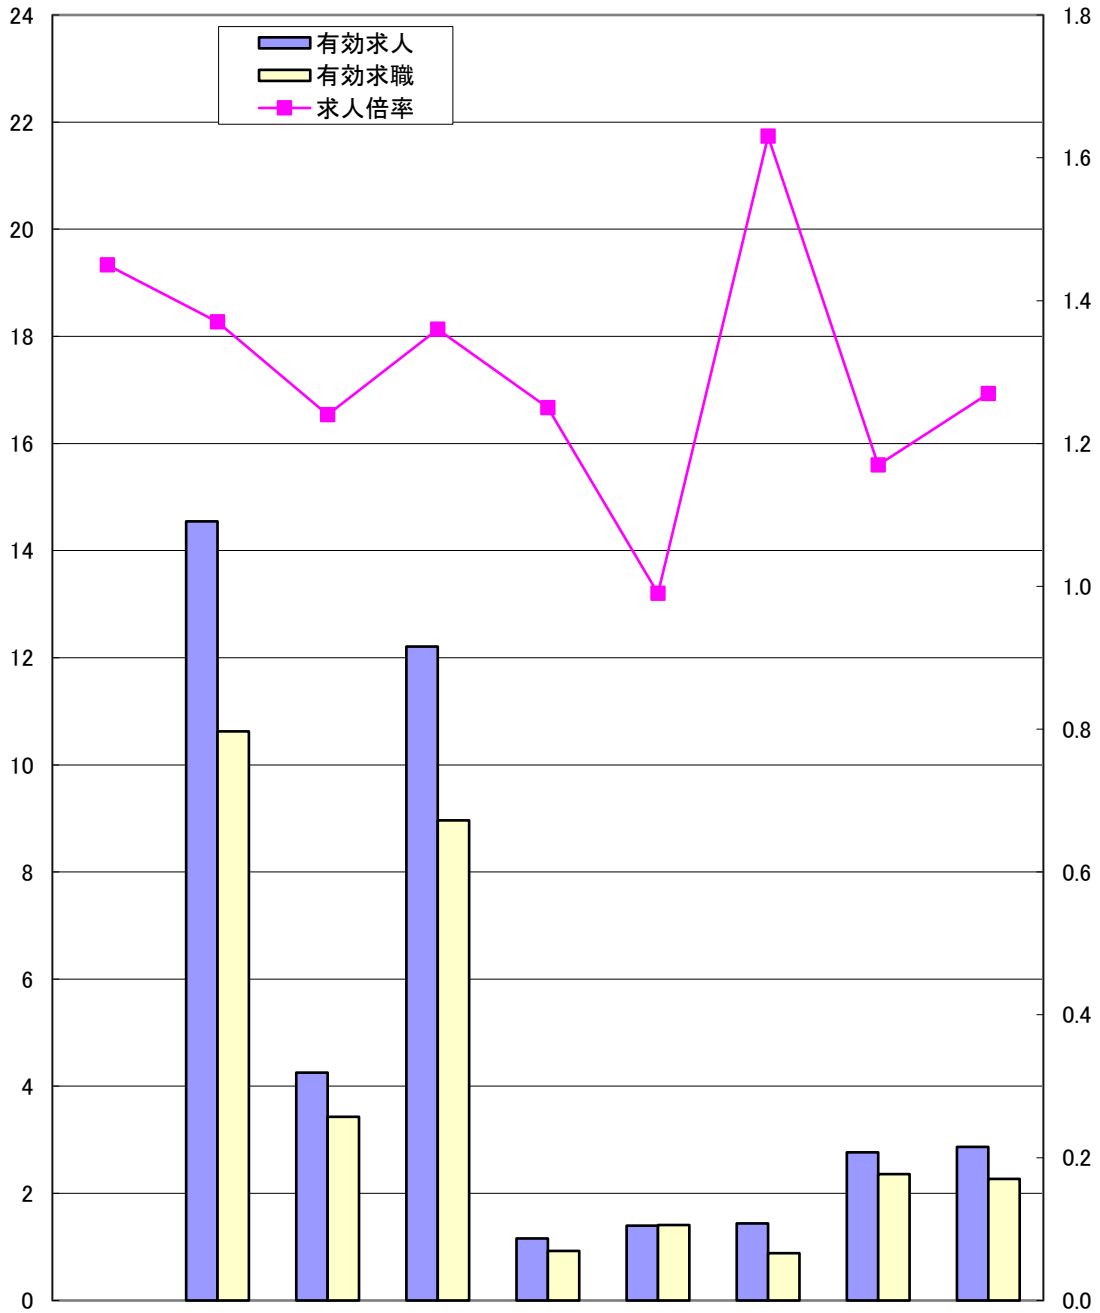

ハローワーク別有効求人倍率 3年6月

県計の求人倍率は季節調整値

(千人)

(倍)

	岡山県	岡山	津山	倉敷中央	玉野	和気	高梁	笠岡	西大寺
求人倍率	1.45	1.37	1.24	1.36	1.25	0.99	1.63	1.17	1.27
有効求人	40,639	14,544	4,254	12,206	1,160	1,397	1,441	2,767	2,870
有効求職	30,856	10,623	3,428	8,964	925	1,410	882	2,357	2,267